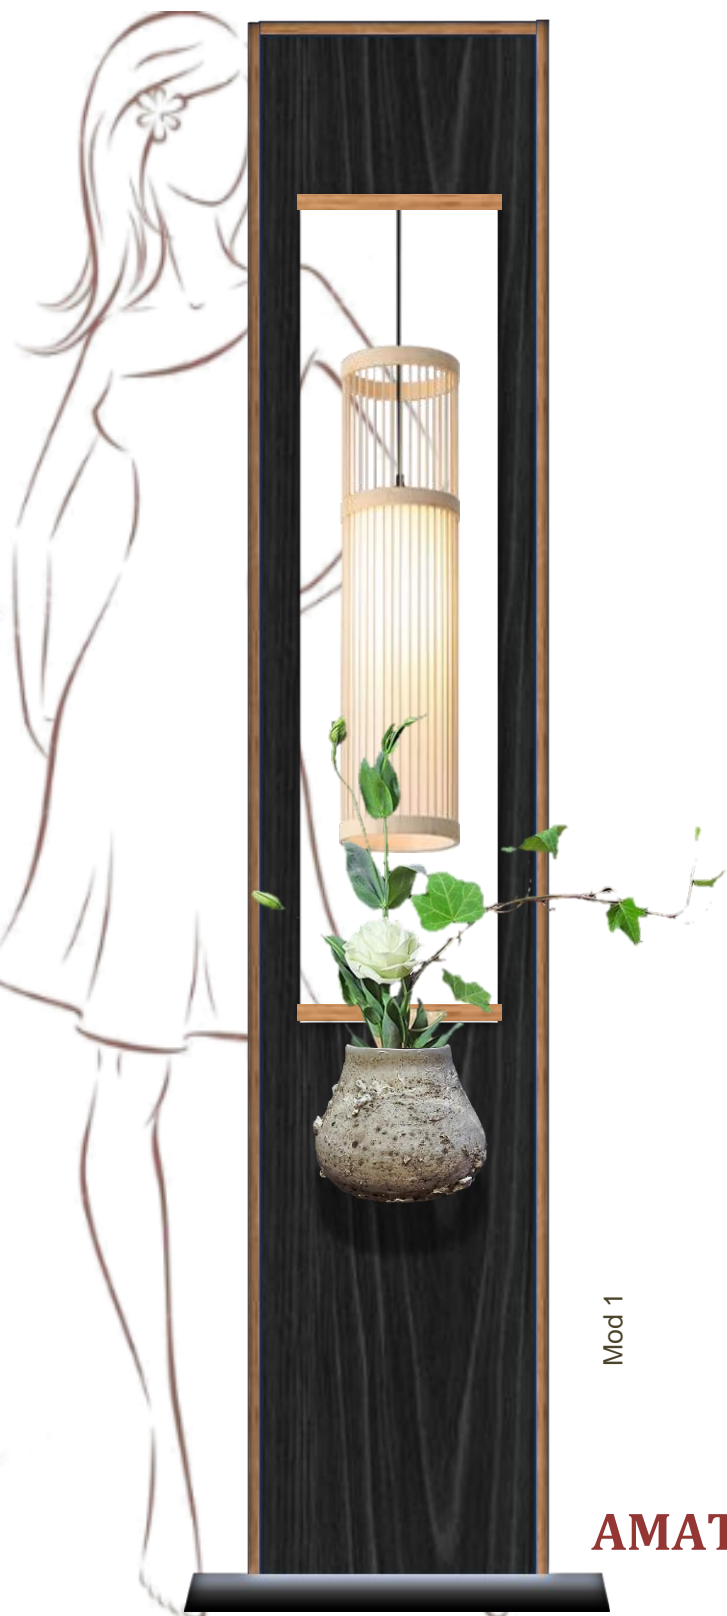

Mod 1

Les TOTEMs
AMATERASU 天照
(Lumière Céleste)

Totem Pin brossé/structuré
Technique de patine shou sugi ban (Bois brûlé ciré) –
Poterie Raku

Sur COMMANDE
Réf. IK-AM-Mod.1 (Ht de 175cm à 200cm)
Réf. IK-AM-Mod.2 (Ht de 175cm à 200cm)

Mod 2