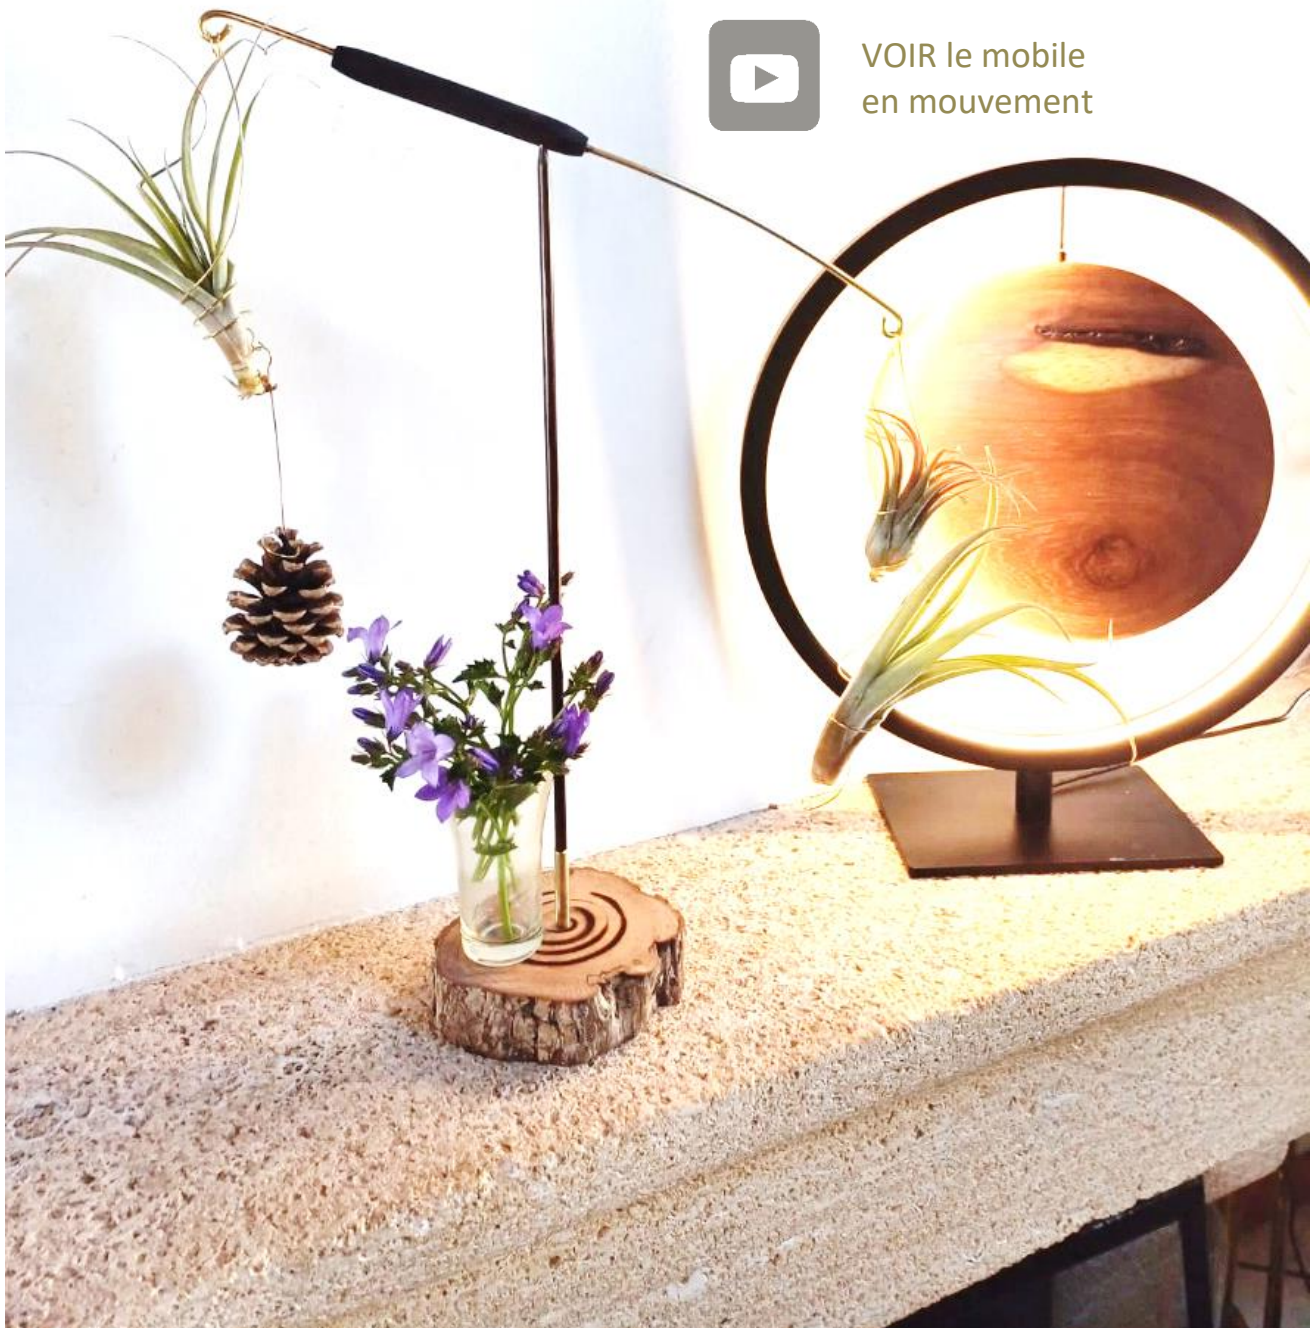

COLLECTION
CINÉTIQUES
SCULPTURES

NOUVEAUTE 2024...

VOIR le mobile
en mouvement