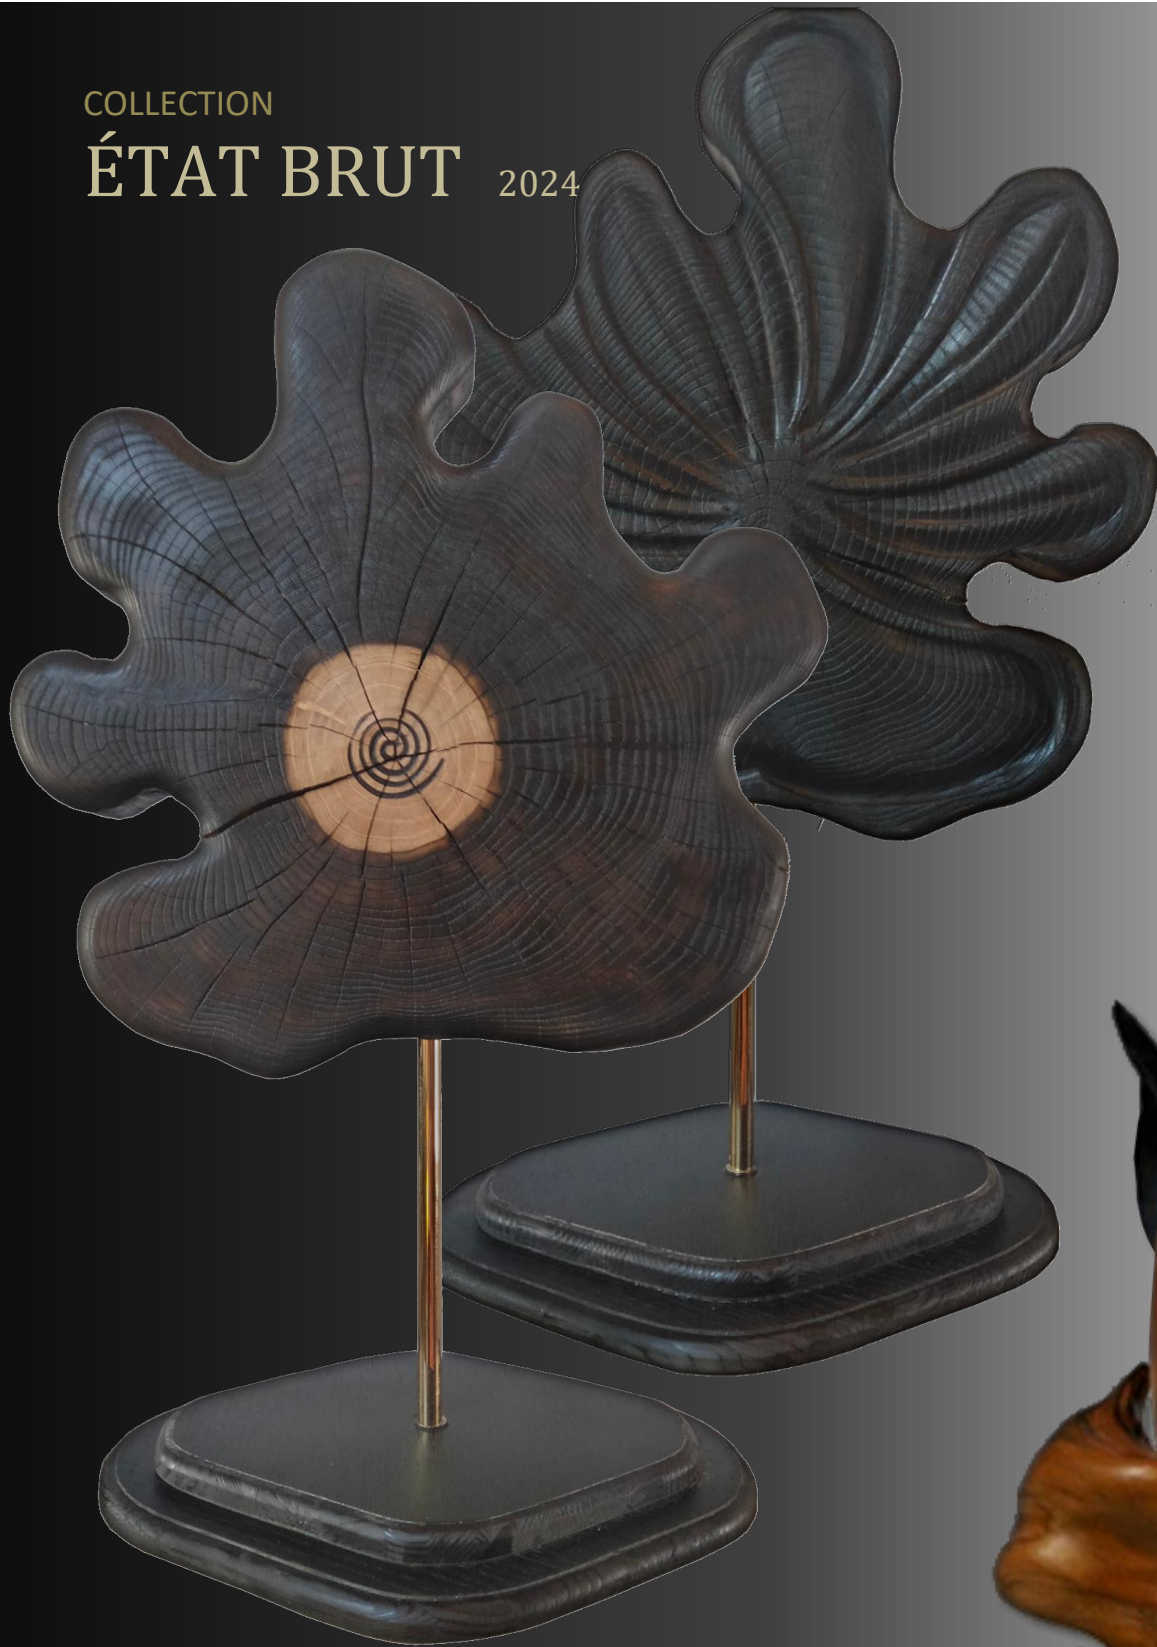

COLLECTION

ÉTAT BRUT 2024