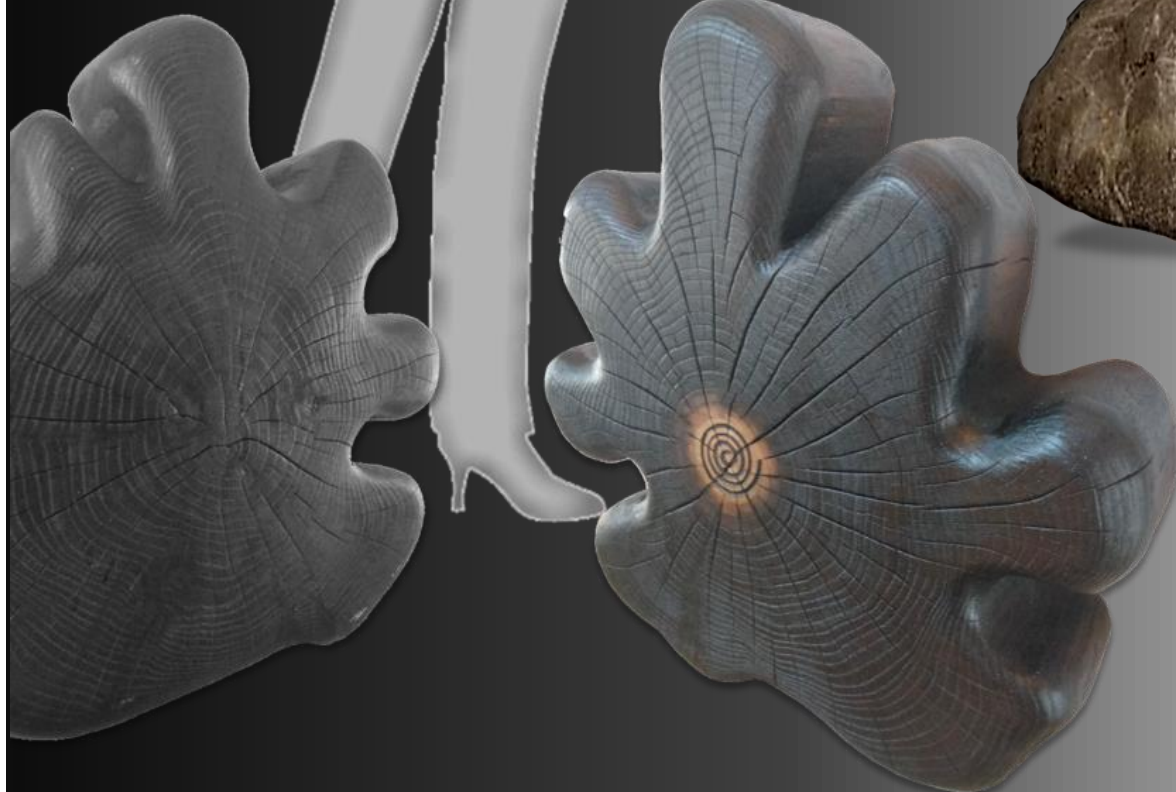

COFFEE TABLE
Bois et Pierre Mod.1
Sur COMMANDE
Réf. EB - CT.M1