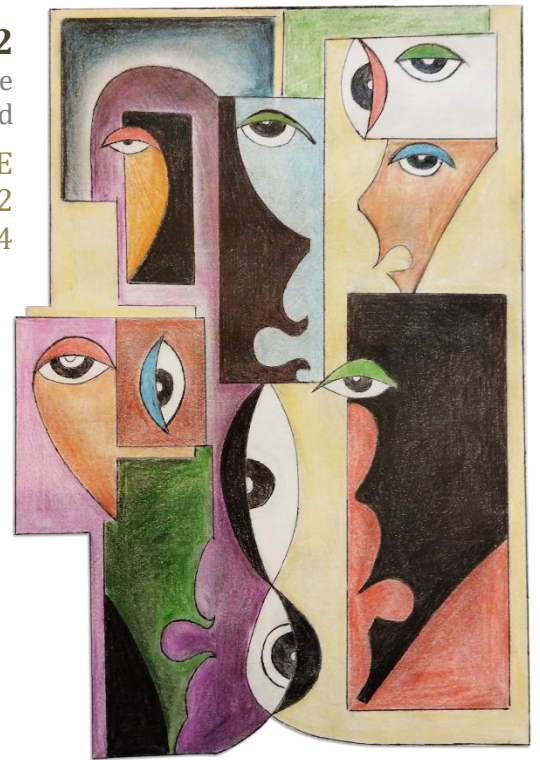

HYPNOTIQUE

A découvrir sur

WOODART44.COM

Peinture par Jean-Marie Reynaud (jmry)

Intitulée « Ma danseuse » (2000)

COLLECTION

Mes FIGURATIFS Au-delà des mots

Quand le regard est une fenêtre ouverte sur le monde intérieur et sur la rencontre authentique avec l'autre...

TABLEAU Le REGARD Mod2

Tirage photo sous verre acrylique contrecollé sur une plaque d'aluminium Dibond

DISPONIBLE

Réf. MesFIG - Tab.LeRegard - Mod2

Tirage limité/Numéroté 0 à 24

TABLEAU Le REGARD Mod3

Tirage photo sous verre acrylique contrecollé sur une plaque d'aluminium Dibond