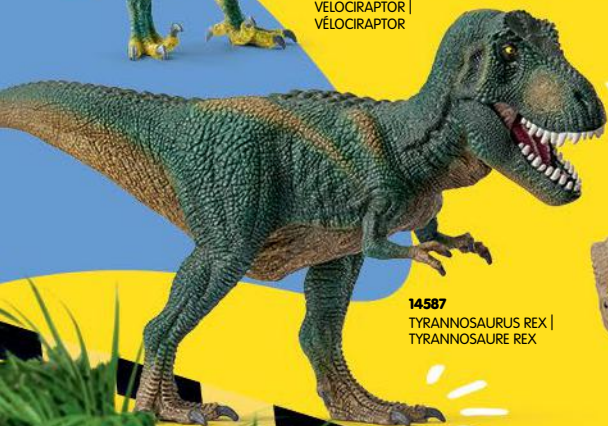

14587
TYRANNOSAURUS REX |
TYRANNOSAURE REX