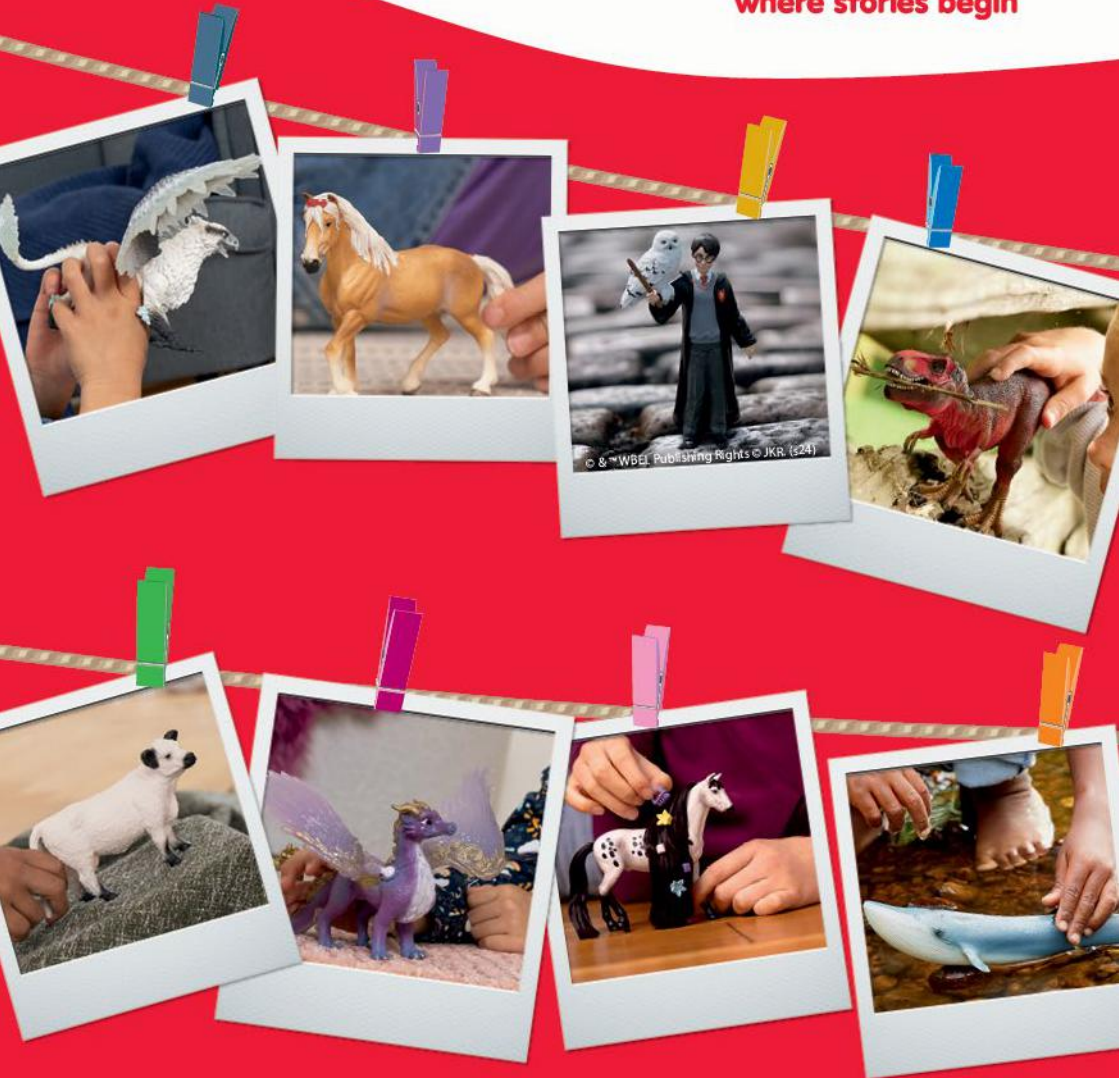

**schleich**

where stories begin

**2024**

**JAN - JUN  
JANVIER - JUIN**

Here are the **schleich®**  
**worlds** at a glance!  
Un aperçu de tous nos **univers**  
**schleich®** !

Ages **3 and up**  
À partir de **3 ans**

**Farm World**

**04**

Ages **3 and up**  
À partir de **3 ans**

**THE SMURFS**

**16**

Ages **3 and up**  
À partir de **3 ans**

**WILD LIFE**

**17**