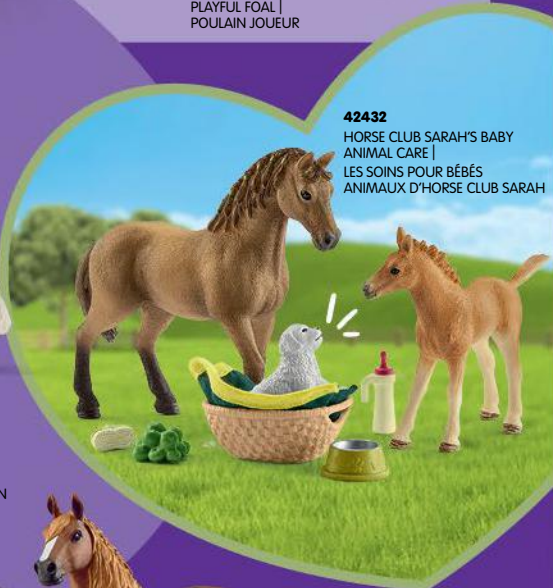

**42438**  
WASHING AREA WITH HORSE CLUB EMILY & LUNA |  
BOÎTE DE LAVAGE POUR CHEVAUX AVEC EMILY ET LUNA DU HORSE CLUB

42430

HORSE CLUB HANNAH'S FIRST-AID KIT |  
KIT DE SECOURS D'HORSE CLUB HANNAH

42534

PLAYFUL FOAL |  
POULAIN JOUEUR

13912

AMERICAN SADDLEBRED MARE |  
JUMENT SADDLEBRED

42432

HORSE CLUB SARAH'S BABY  
ANIMAL CARE |  
LES SOINS POUR BÉBÉS  
ANIMAUX D'HORSE CLUB SARAH

13952

PERUVIAN PASO STALLION |  
ÉTALON PASO PÉRUVIEN