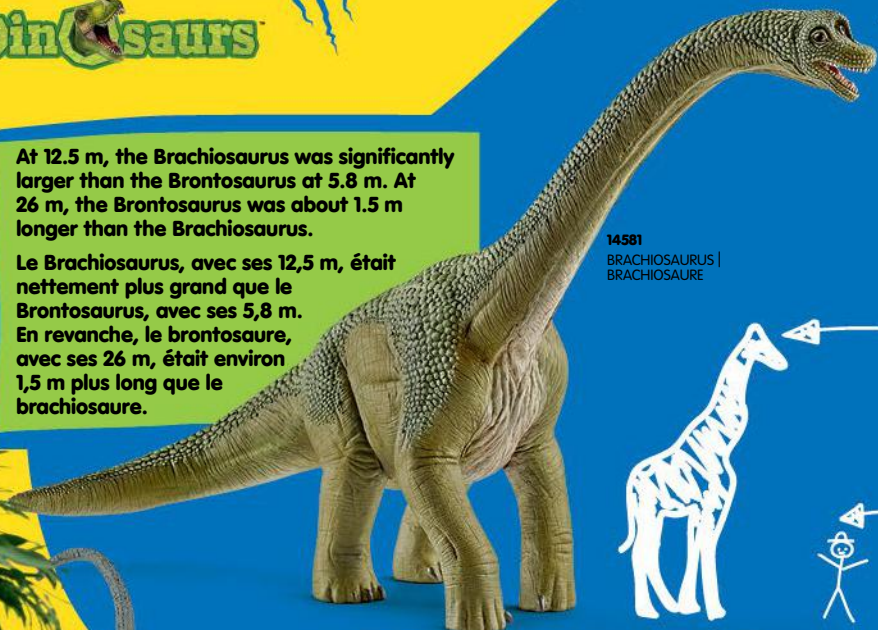

At 12.5 m, the Brachiosaurus was significantly larger than the Brontosaurus at 5.8 m. At 26 m, the Brontosaurus was about 1.5 m longer than the Brachiosaurus.

Le Brachiosaurus, avec ses 12,5 m, était nettement plus grand que le Brontosaurus, avec ses 5,8 m. En revanche, le brontosaurus, avec ses 26 m, était environ 1,5 m plus long que le brachiosaure.