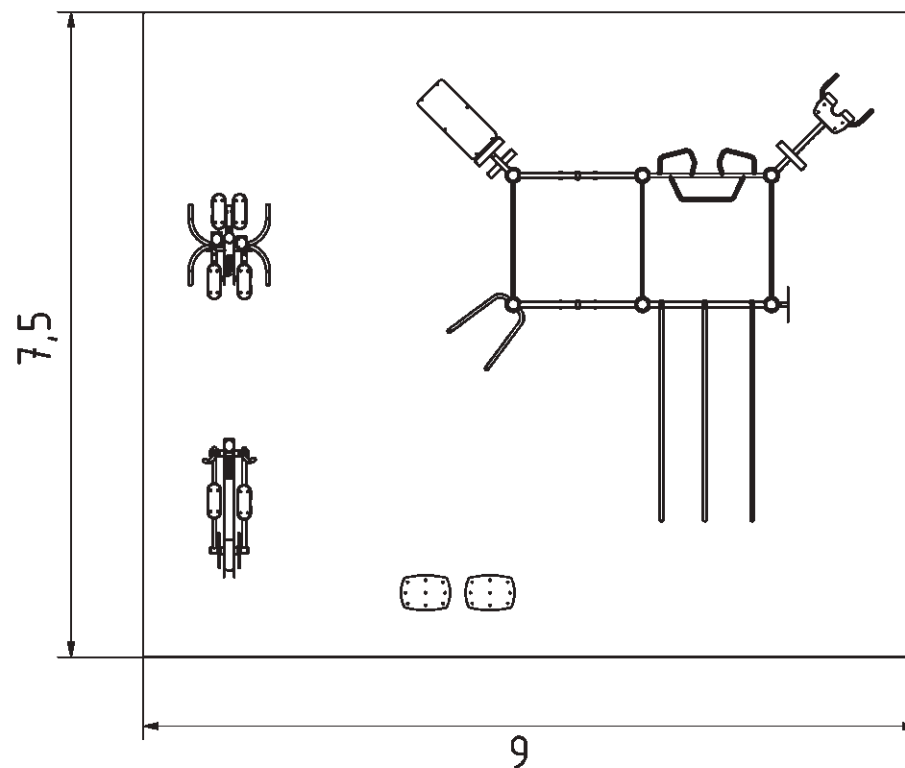

FitLiving 1

A BeStrong FitLiving 1 kondiparkját Lakóparkok számára alakítottuk ki, úgy, hogy bármely korosztály megtalálhassa a számára ideális edzésformát és eszközt. A fitnessparkban elérhető sporteszközök lehetővé teszik az erőnlétfejlesztést, izomerősítést és a kardioedzést. A 67,5 m² helyigényű fitnessparkban egyidőben akár 34 fő is képes edzeni.

Tulajdonságok

Termékkód	1-3-232
Tanúsítvány	EN 16630
Korcsoport	14 + év
Típus	Lakóparkok
Kapacitás	34 Fő
Kritikus esési magasság	1,5 m

Technikai információk

Lefogatási lehetőségek
 Súly
 Anyagminőség
 Felületkezelési lehetőségek
 Teljes terület
 Színválaszték
 További színválasztékért érdeklődjön értékesítőinknél.

Felületre vagy bebetonozva
 690 kg
 S235
 Horganyzott vagy KTL
 67,5 m²

Garancia

Szerkezet
 Acél
 Festés
 Műanyag
 Gumi
 Mozgó alkatrészek
 Részletes információk a garancialapon.

25-15 év
 5-10 év
 2 év
 5-10 év
 1-3 év
 2 év