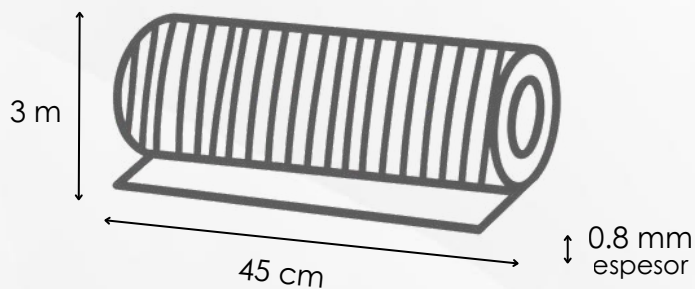

Instalación sin herramientas

Fácil de cortar y adaptar

Material Ligero y Durable

Economico

Mantenimiento sencillo

Autoadherible

Uso residencial