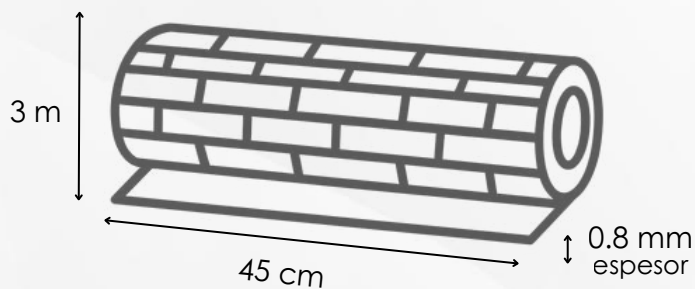

SKU: 2071082

COLECCIÓN : DECO TAPE
MODELO: PIEDRA NORDICA

MARCA: NUVOW

Instalación sin
herramientas

Fácil de cortar y
adaptar

Material Ligero y
Durable

Economico

Mantenimiento sencillo

Autoadherible

Uso residencial