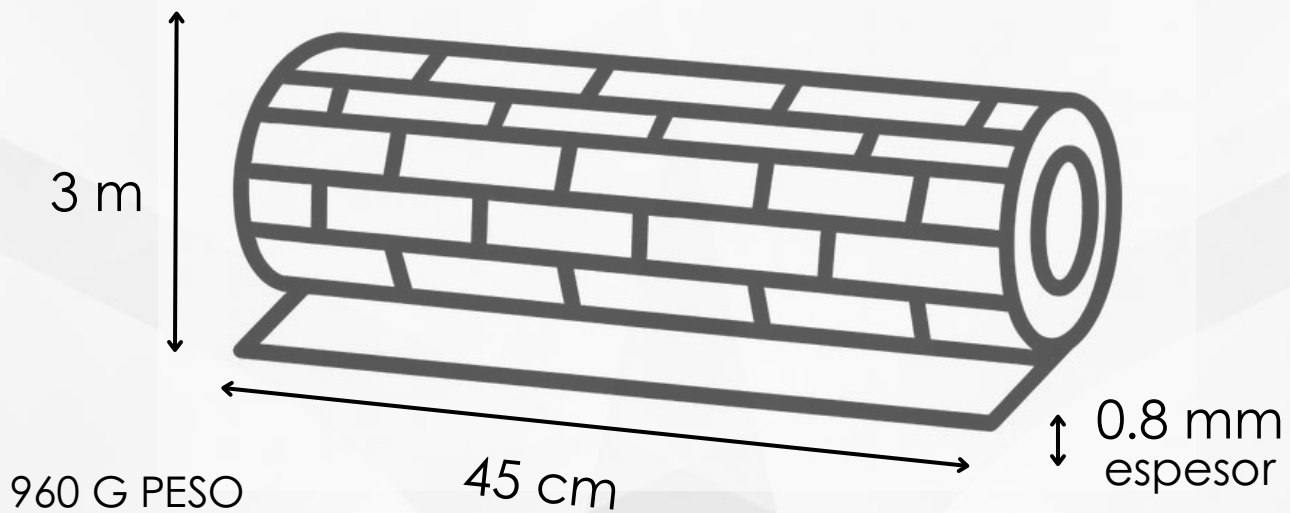

COLECCIÓN: *DECO TAPE*

960 G PESO

1.35 M2

PRESENTACIÓN:
ROLLO INDIVIDUAL

Características:

Instalación sin
herramientas

Fácil de cortar y
adaptar

Material Ligero y
Durable