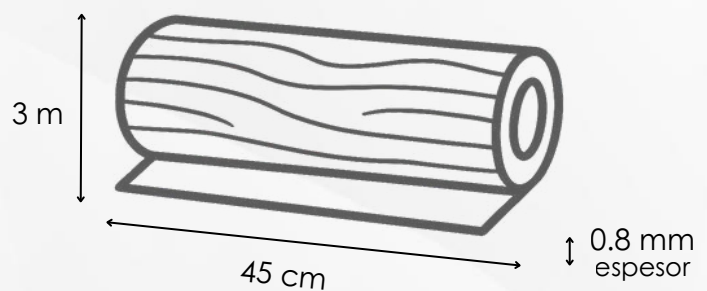

SKU: 2071080

COLECCIÓN : DECO TAPE
MODELO: MIEL SUAVE

MARCA: NUVOW

Instalación sin herramientas

Fácil de cortar y adaptar

Material Ligero y Durable

Economico

Mantenimiento sencillo

Autoadherible

Uso residencial