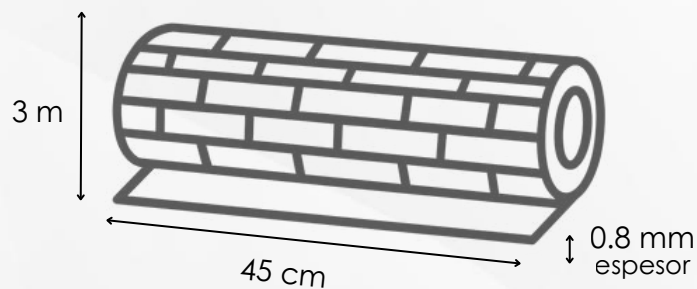

COLECCIÓN : DECO TAPE
MODELO: TERRACOTA VINTAGE

MARCA: NUVOW

Instalación sin
herramientas

Fácil de cortar y
adaptar

Material Ligero y
Durable

Economico

Mantenimiento sencillo

Autoadherible

Uso residencial