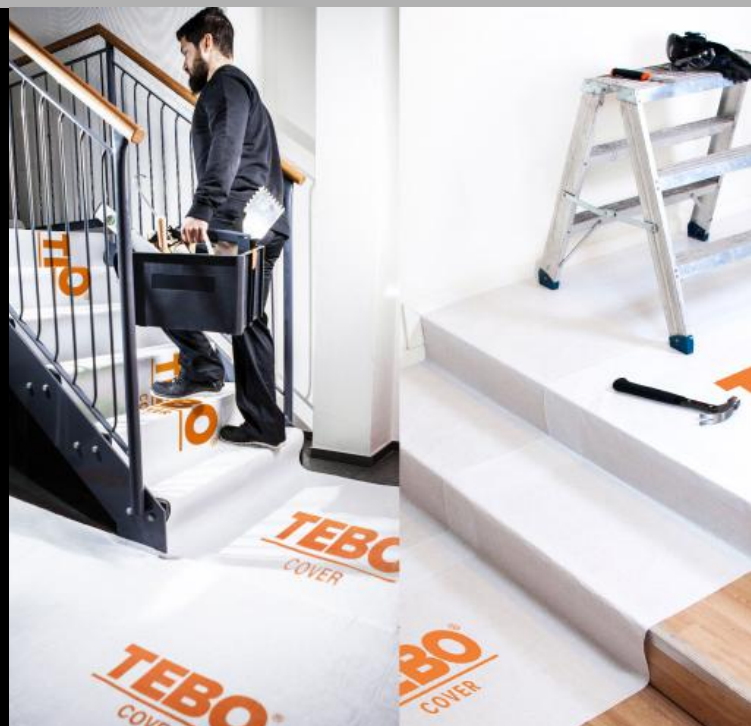

TEBO COVER

Gulvbeskyttelse laget av nonwoven/fiberduk. Overside av væsketett PE-film. Selvklebende underside som gir en klisikker overflate og et optimalt grep, uten å feste seg til underlaget. Rulles ut med 10 cm overlapp.

Brukes som beskyttelse f.eks. ved oppussing, maling og flislegging. Tilpasset bredde for døråpning og trapp. Kan rulles sammen og gjenbrukes. Tykkelse: 130 g/m².

TEBO COVER
Dekkefleece 25x0,8m 130g
Art.nr: B776780

TEBO COVER
Dekkefleece 13,8x0,8m 130g
Art.nr: B776778