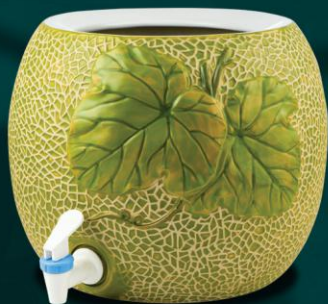

Guci / Tempat Air Panda 2

TA - 83+K (26x22x21.5cm)

Guci / Tempat Air

**Guci / Tempat Air
Ombak**

TA - 94+K (26x22x21.5cm)

Color Selection :

-  Mahogany
-  Sky Blue
-  WS 25
-  Ramayana E

**Guci / Tempat Air
Marble**

TA - 2+K (26x22x21.5cm)

Color Selection :

-  Mahogany Marble
-  Solid Green Marble
-  Maroon Marble
-  WS 20 Marble

**Guci / Tempat Air
Melon**

TA - 93+K (26x22x21.5cm)

**Guci / Tempat Air
Jambu Emboss**

TA - 91+K (26x22x21.5cm)