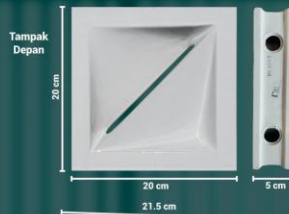

Tampak Depan
Tampak Samping

Berat : 1.7 Kg

PALETTE :
Berat : 19 Kg
Isi : 12 pcs

Note : * Toleransi ukuran +/- 0.5 - 1 cm dan diambil rata - rata ukuran terpanjang
* Diambil rata-rata terberat

INNER BOX :
Berat : 1.8 Kg