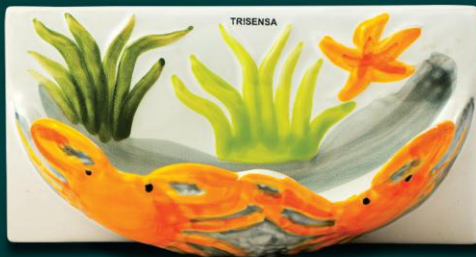

Tempat Sabun Dua Kepiting