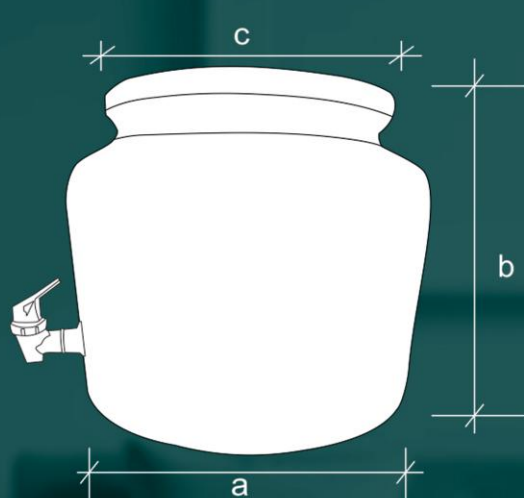

a = 30 cm
b = 29.5 cm
c = 25 cm

* Berat Incl. Box = 4.5 kg

Ukuran Product

a = 26 cm
b = 22 cm
c = 21.5 cm

Kecuali untuk Lukis/Emboss
Melon

a = 20.5 cm
b = 22 cm
c = 21.5 cm

* Berat Guci Air = 4kg

JENIS PRODUK	KODE	ISI (Pcs)	UKURAN OUTER BOX	BERAT
TA	-	1	300 X 300 X 250 mm	5.3 Kg