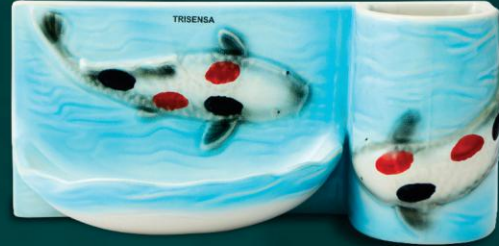

**Tempat Sabun + T. Sikat Gigi
Koi 2**

TS - 122V (11x25cm)