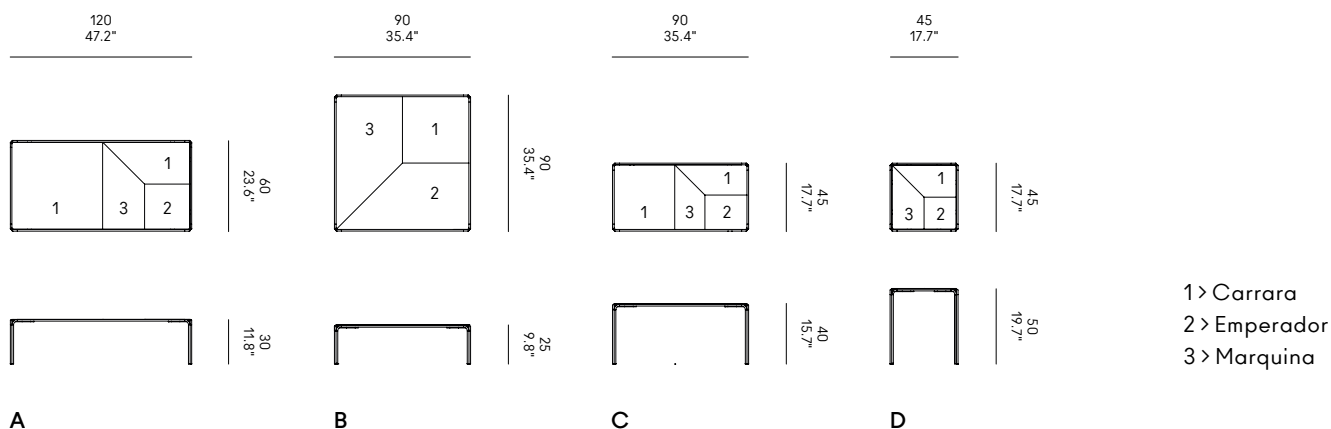

IT – Struttura in metallo verniciato bronzo . Top in marmo Carrara CP0183, Emperador CP0184 e Marquina CP0185.

EN – Structure made of metal painted in bronze finish. Top in Carrara CP0183, Emperador CP0184 and Marquina CP0185 marble.

ES – Estructura metálica pintada en bronce. Tapa en mármol Carrara CP0183, Emperador CP0184 y Marquina CP0185.

A [120x60 H 30] RAGTIME	RT120060
B [90x90 H 25] RAGTIME	RT090090
C [90x45 H 40] RAGTIME	RT090045
D [45x45 H 50] RAGTIME	RT045045