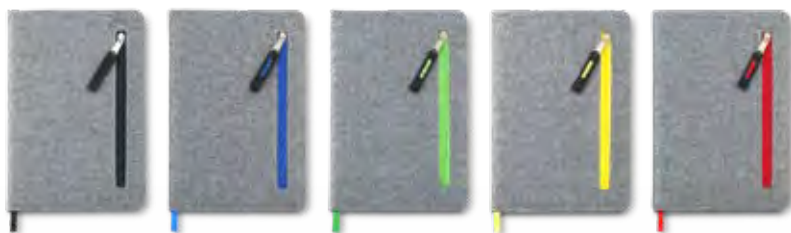

Libreta Zipper

OF-542

Cubierta en tela y bolsillo frontal con cremallera. 80 hojas con rayas.

Medidas 21 cm x 14 cm x 1,1 cm.
Marca 7 cm / Screen / Tampografía.

80 Hojas

80 Hojas

96 Hojas

Libreta Igor 80 hojas