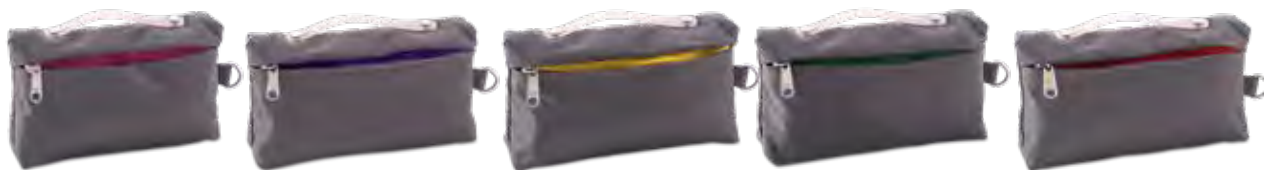

VA-803

Cosmetiquera en poliéster con 3 compartimentos internos y manija en silicona.

Medidas 12,5 cm x 21,5 cm x 6,5 cm.

Marca 10 cm / Screen.