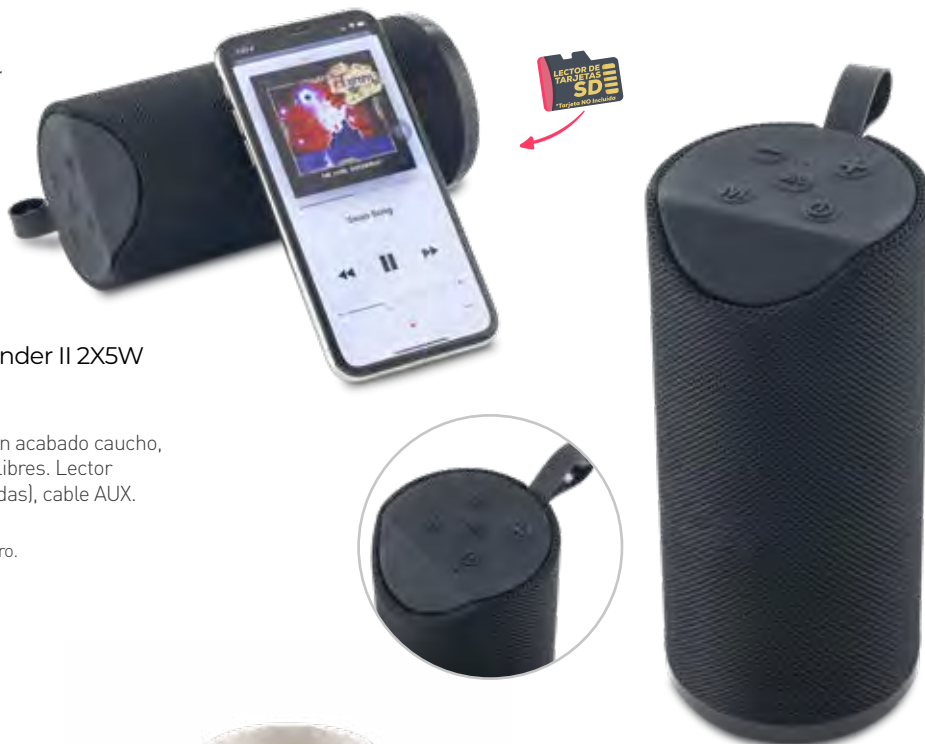

Bluetooth

2x5W

Speaker Bluetooth Cylinder II 2X5W

TE-310-1

Speaker bluetooth plástico con acabado caucho, 2x5W, funciona como manos libres. Lector de tarjeta SD y USB (no incluidas), cable AUX. Empaque caja individual.

Medidas 16.5 cm x 7.5 cm diámetro.

Sin Marca