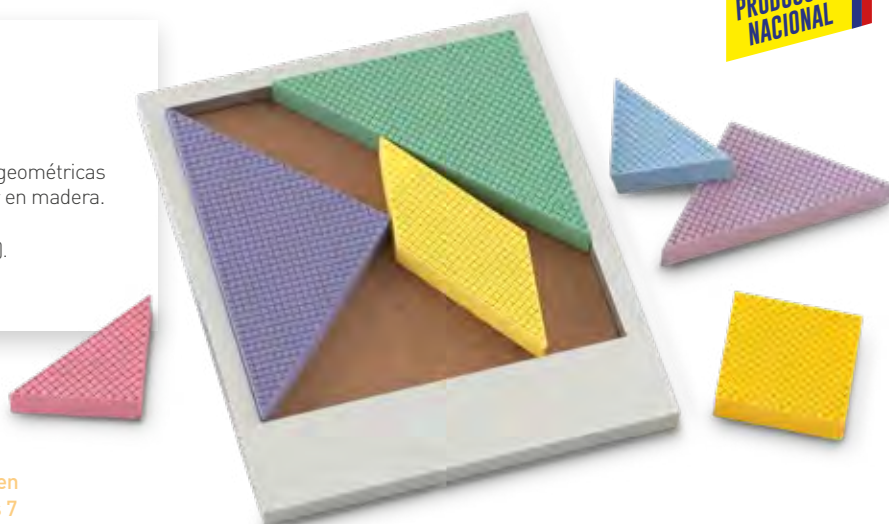

Juego didáctico con 7 piezas geométricas en madera. Base rectangular en madera.

Medidas 14 cm x 12 cm x 1.5 cm.
Marca 3.5 cm / Láser (en la base).

PRODUCCIÓN NACIONAL

Figuras que se pueden formar utilizando las 7 piezas geométricas.