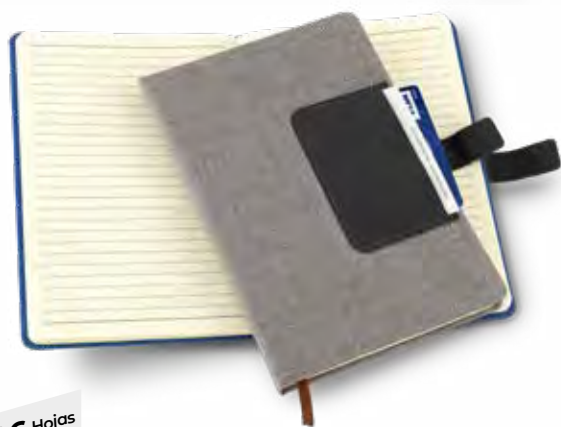

96 Hojas

Libreta Malik 96 Hojas
OF-619

Libreta con cubiertas en poliéster, con tarjetero. 96 hojas de papel color crema.
Medidas 14.5 cm x 21 cm x 1.5 cm.
Marca 5 cm / Screen.

80 Hojas

ecopromo

Libreta Igor Bamboo
OF-618