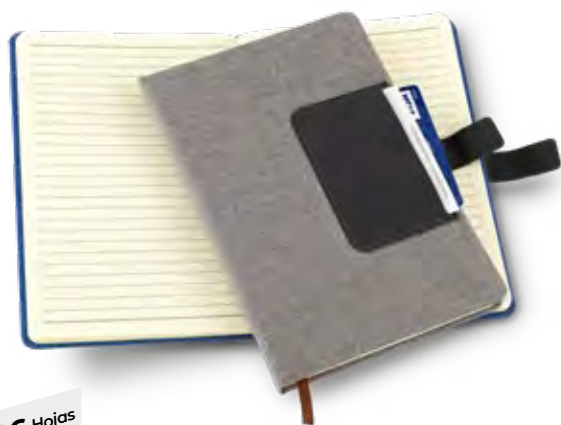

80 Hojas

Libreta Mouse Pad 80 hojas

OF-635

Cubierta en poliéster, con mouse pad.
Apoya muñecas ergonómico acolchado.
80 hojas de papel crema con rayas.

Medidas 21.5 cm x 14.5 cm.

Marca 5 cm / Screen.

96 Hojas

80 Hojas

ecopromo

Libreta Malik 96 Hojas

OF-619

Libreta con cubiertas en poliéster, con tarjetero. 96 hojas de papel color crema.

Medidas 14.5 cm x 21 cm x 1.5 cm.

Marca 5 cm / Screen.

Libreta Igor Bamboo

OF-618

Libreta con carátula en bambú y poliuretano. 80 hojas con rayas.

Medidas 21 cm x 14.5 cm.

Marca 4.5 cm / Tampografía.