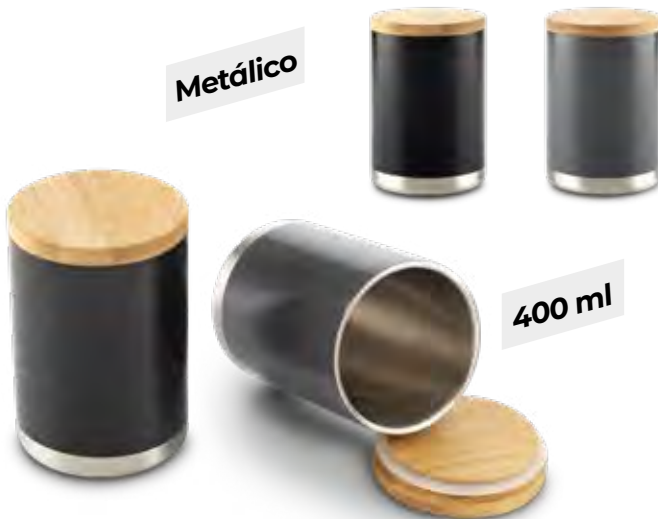

Mug Metálico Calypso Chili 500ml

MU-356

Mug metálico doble pared, con aislamiento térmico que mantiene la bebida fría entre 8-10h aprox o caliente 3-4h aprox (puede variar dependiendo condiciones climáticas). Con tapa de plástico. La tapa es una tapa protectora de cierre a presión, no es tapa de seguridad. Empaque caja individual.

Medidas 17.5 cm x 8.6 cm diámetro.

Marca 4 cm / Láser.

Metálico

400 ml

UrbanTravel®

Mug Metálico Magnus Urban Travel 400ml

MU-345

Mug en acero inoxidable doble pared con tapa en bambú, no es tapa de seguridad. Empaque caja individual.

Medidas 12.7 cm x 8.5 cm diámetro.

Marca 3.5 cm / Láser.

420 ml

Metálico