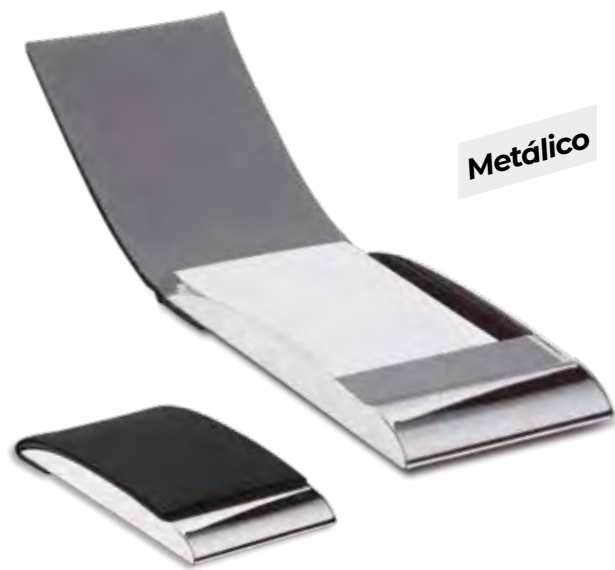

Metálico

Portatarjetas ML-182

ML-182

Metálico y Poliuretano. Caja negra Individual.

Medidas 9.8 cm x 6.4 cm.
Marca 5 cm / Láser.