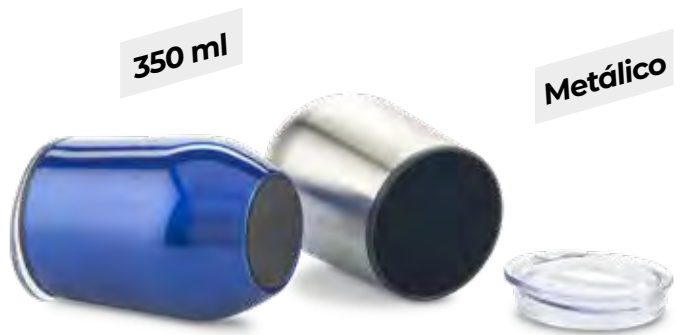

Mug Metálico Star 350ml

MU-215

Mug metálico con interior plástico y tapa. La tapa es una tapa protectora, no es tapa de seguridad. Empaque caja individual.

Medidas 12 cm x 6.3 cm diámetro inferior.

Marca 5 cm / Tampografía / Láser.