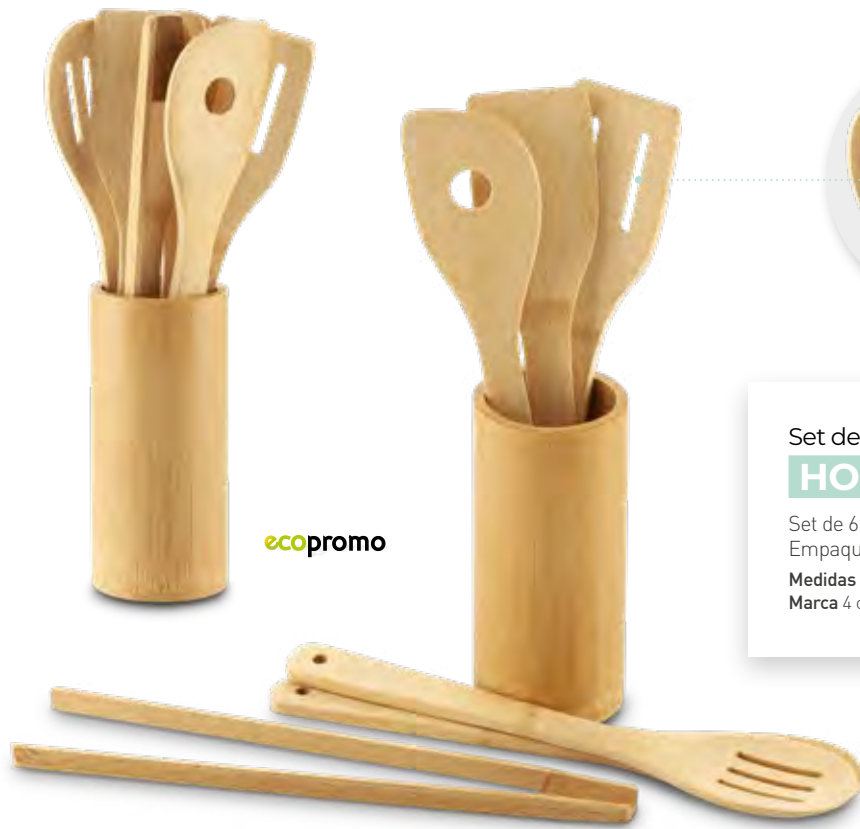

Set de 6 utensilios.

Set de Utensilios Wood

HO-355

Set de 6 utensilios para cocina en bambú.
Empaque caja individual.

Medidas 30 cm x 7 cm de diámetro.
Marca 4 cm / Láser.

ecopromo