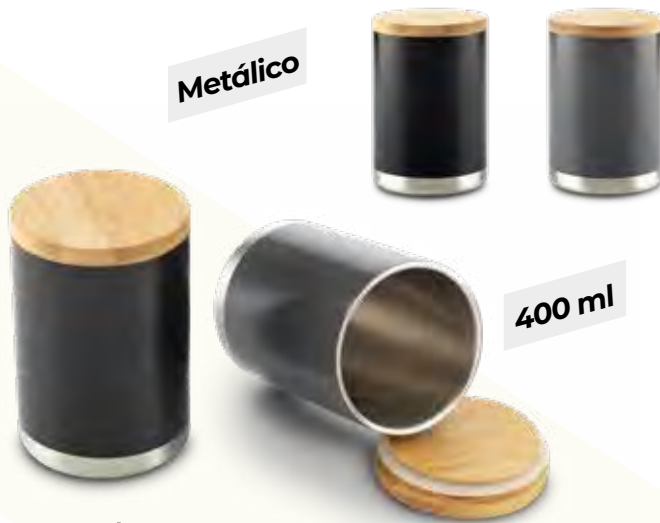

Metálico

400 ml

UrbanTravel®

Mug Metálico Magnus Urban Travel 400ml

MU-345

Mug en acero inoxidable doble pared con tapa en bambú, no es tapa de seguridad. Empaque caja individual.

Medidas 12.7 cm x 8.5 cm diámetro.
Marca 3.5 cm / Láser.

420 ml

Metálico