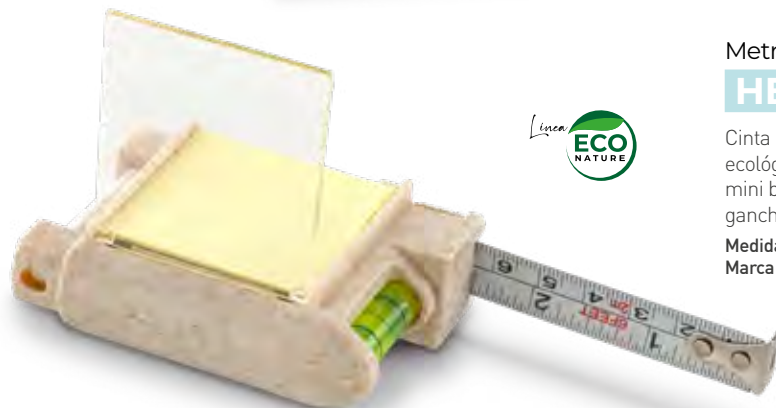

Metro Arkitect ECO

HE-22-1

Cinta métrica de 2 metros en plástico ecológico de fibra de trigo. Incluye nivelador, mini bolígrafo, minipad de notas adhesivas y gancho para portar en la cintura.

Medidas 8 cm x 6 cm.

Marca 4 cm / Tampografía.