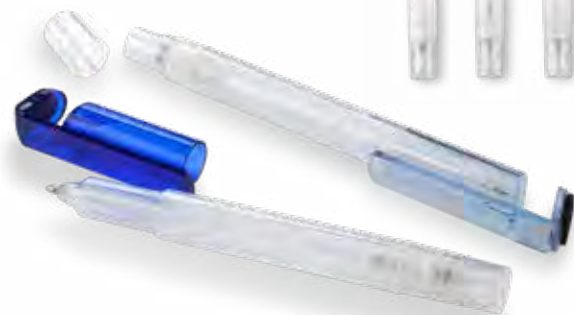

Medidas 15 cm.

Marca 4 cm / Tampografía.

Llavero Plástico Multiusos Anticontacto

LL-107

Este llavero ha sido elaborado con plástico ABS, resistente y completamente lavable. Diseño ergonómico que permite fácilmente abrir puertas, presionar botones, halar palancas. Reduce la contaminación y la exposición de los dedos a superficies y reduce el área de contacto hasta en 99%. Puede usarlo puertas y botones públicos. Fácil de cargar. Limpie después de cada uso con un elemento desinfectante no abrasivo y seque antes de dos minutos. El uso de este elemento no sustituye los protocolos de desinfección que deben tener las superficies. Empaque bolsa individual.