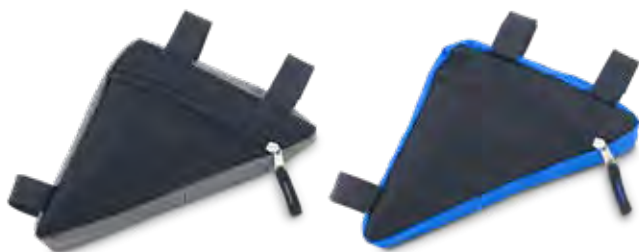

Organizador para Bicicleta

VA-951

Organizador en poliéster para bicicleta, con sujetadores en velcro.

Medidas 17 cm x 17 cm x 3.3 cm.

Marca 8 cm / Screen.

Organizador de Viaje Darwin

VA-956

En poliéster, agarradera lateral.

Medidas 23 cm x 11 cm x 9 cm.

Marca 12 cm / Screen.