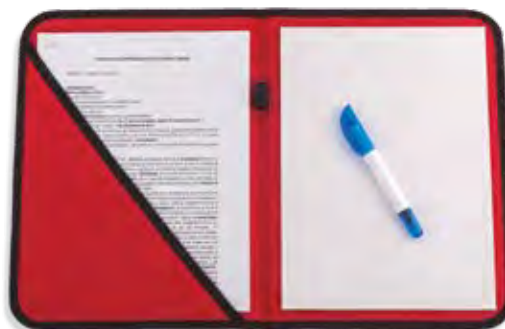

Carpeta Folder Congress

OF-446

Folder en lona poliéster. Incluye block de 20 hojas. No incluye bolígrafo.

Medidas Cerrado: 32 cm x 24,5 cm.

Marca 13 cm / Screen.