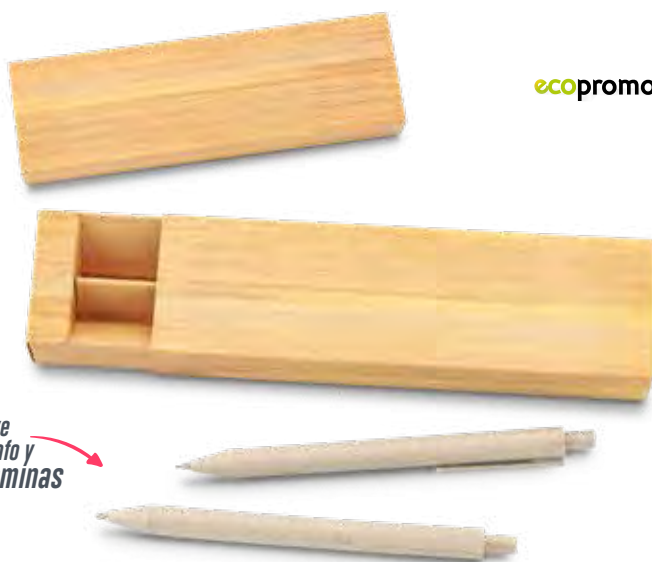

ecopromo

Incluye Bolígrafo y Portaminas