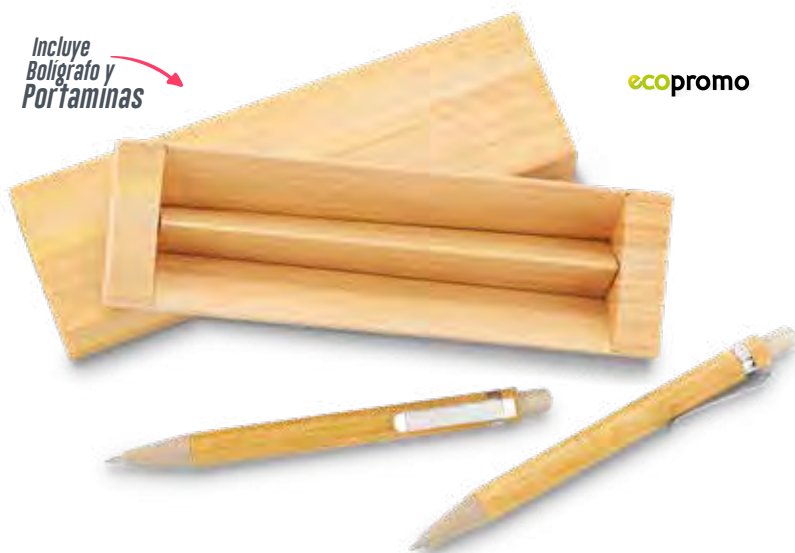

Medidas Estuche 17.3 cm x 5.3 cm.
Marca 5 cm / Tampografía.

ecopromo

Set de Bolígrafos Sullivan Eco

SET-SUL-E

Set de dos bolígrafos, partes plásticas con: Uno con stylus, clip metálico y barril en bambú natural, mecanismo push, otro con tapa, clip metálico y barril en bambú natural. Empacado en estuche de cartón forrado con papel imitación bambú.

Medidas Bolígrafo 13.8 cm.
Medidas Estuche 17 cm x 4 cm.
Marca 3.5 cm / Láser en el bolígrafo - 5 cm / Tampografía en el estuche.

Incluye Bolígrafo y Portaminas

ecopromo

Set Bolígrafo y Portaminas Bamboo