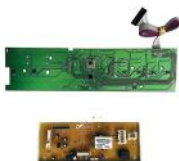

CÓD. 7220163

Placa compat. BWK 15
interface + potência
W10711360 Bivolt

CÓD. 7220206

Kit compat. BWK11AB
W10755942 (interface +
placa de potência)

CÓD. 7220207

Kit compat. BWC10A/AB
/ BWC11AB / BWF09A /
BWG10A Versões 1/2/3 com
potência Bivolt (Multiversões)