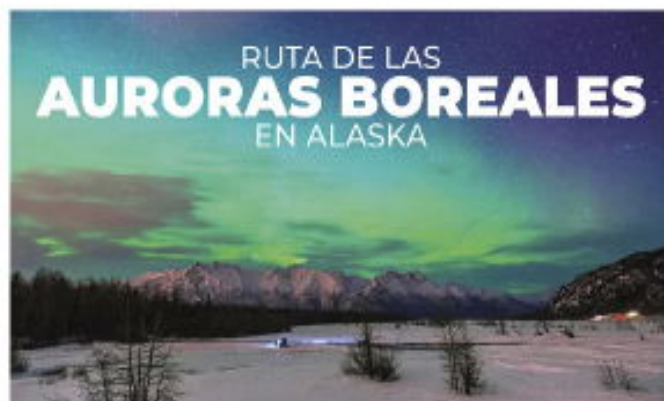

CONSULTAR SUPLEMENTO

Volando con

Haz clic en el paquete para conocer más sobre el itinerario

KEYSTONE SKI

DESDE 05 ☀ 04 🌙
1,149 USD + 299 USD IMP
POR PERSONA EN HABITACIÓN CUÁDRUPLE

SALIDAS

ENERO A ABRIL

BEAVER CREEK SKI

DESDE 05 ☀ 04 🌙
1,439 USD + 299 USD IMP
POR PERSONA EN HABITACIÓN CUÁDRUPLE

SALIDAS

ENERO A ABRIL

Vail Ski

DESDE 05 ☀ 04 🌙
1,449 USD + 299 USD IMP
POR PERSONA EN HABITACIÓN CUÁDRUPLE

SALIDAS

ENERO A ABRIL

RUTA DE LAS AURORAS BOREALES EN ALASKA