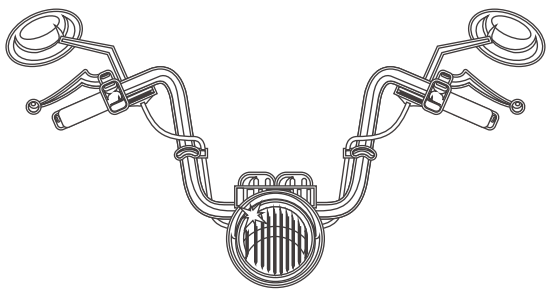

ILUMINACIÓN

FAROS
INTERMITENTES

5
6

FASEBA
suministros automoción