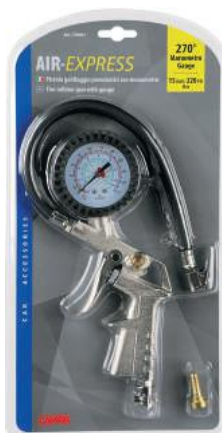

Alicate Punta Combinada 180 MM

REF: **LAM59535**

Destornillador Plano 0,6X3X75 MM

REF: **LAM59520**

Llave Inglesa Ajustable 8"

25 CM Cromo Vanadio

REF: **LAM59502**

Pistola Hincha Neumáticos Con Manómetro Medidor de Presión