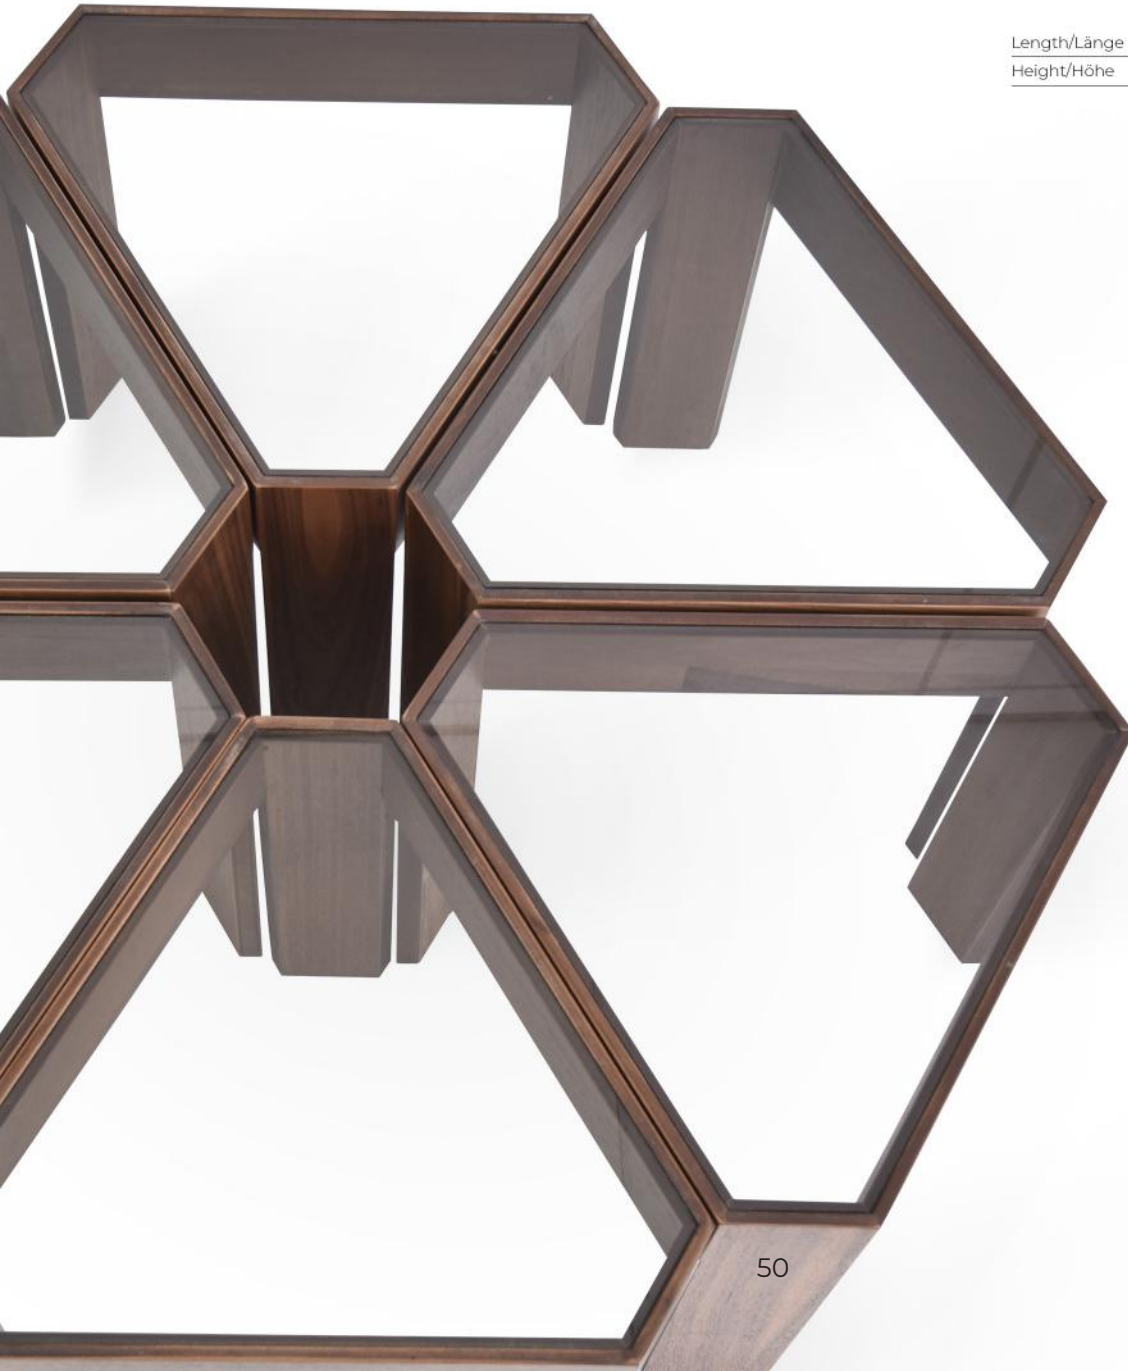

Material: MDF, glass.

Color: walnut.

DE

Material: MDF, glas.

Farbe: walnuss.

Length/Länge 103.5 cm

Height/Höhe 44.5 cm

TU-117