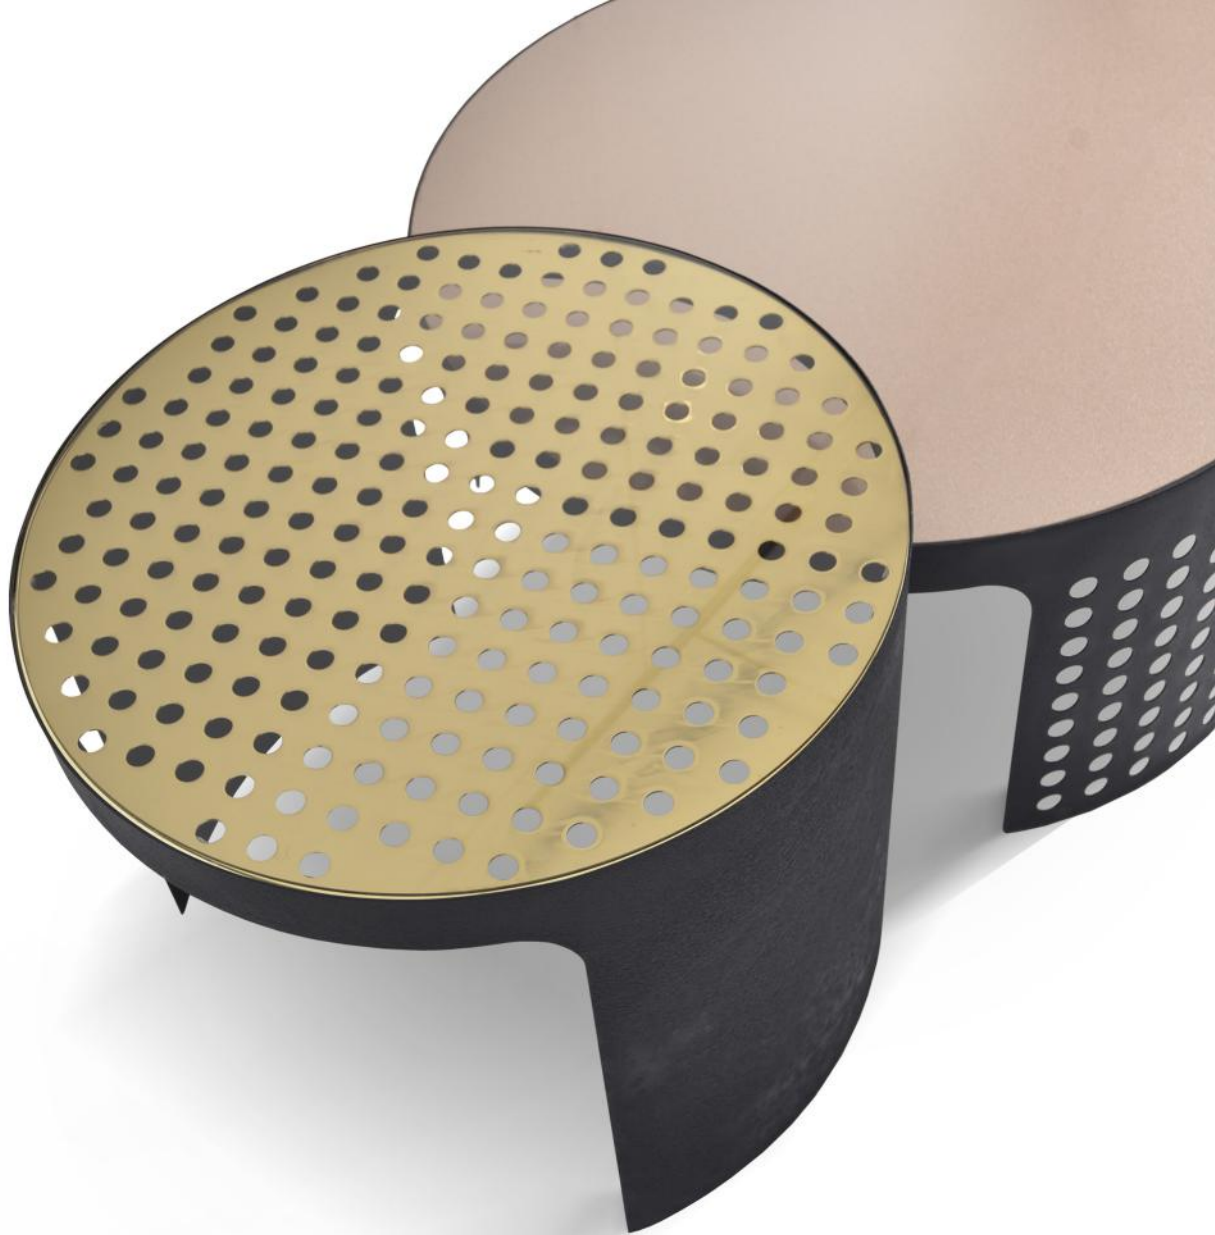

EN

Unique design and conventional for small spaces!

Frame: metal, glass.

DE

Gestell: metall, glas.

Length/Länge   **70 cm/ 90 cm**
Height/Höhe   **50 cm/ 37 cm**