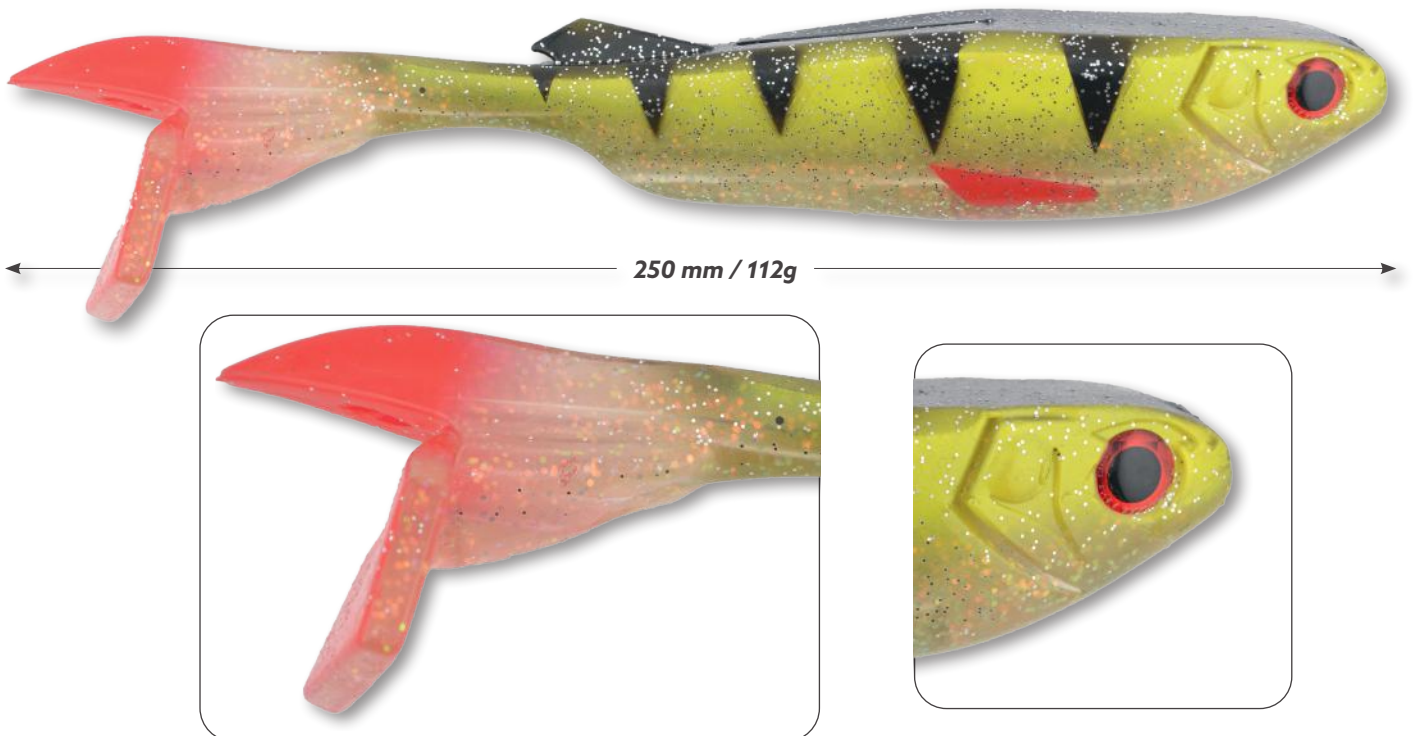

Longiligne, dense, et ultra réaliste, ce swimbait articulé séduit par sa nage fluide et naturelle, capable de déclencher l'attaque des plus gros spécimens, même les plus méfiants.

Le AT MINNOW 250 mm est conçu pour traquer les plus gros carnassiers, en particulier les brochets trophées, aussi bien en plan d'eau qu'en rivière lente ou canal, et les silures, notamment en pêche lente ou linéaire dans les zones profondes.

Il fera merveille pour les pêches au LIVE.

EN PRÉ-COMMANDE  
 LIVRAISON : FÉVRIER 2026

COLORIS CLEAR TRANSPARENT

**COLORIS NATURAL MINNOW**

**COLORIS SPARKLE PERCH**

REF	DESIGNATION	COLORIS	TAILLE	POIDS	CDT
1649631	POWERBAIT AT MINNOW	CLEAR TRANSPARENT	25 CM	112 GR	5
1649632	POWERBAIT AT MINNOW	NATURAL MINNOW	25 CM	112 GR	5
1649633	POWERBAIT AT MINNOW	SPARKLE PERCH	25 CM	112 GR	5

## SUPER SHADOW RAP GLIDE

Le favori des brochets a appris de nouveaux tours.

Le Super Shadow Rap Glide, grâce à son corps segmenté, possède une nage en S très efficace sur les brochets, mais ce n'est pas tout.