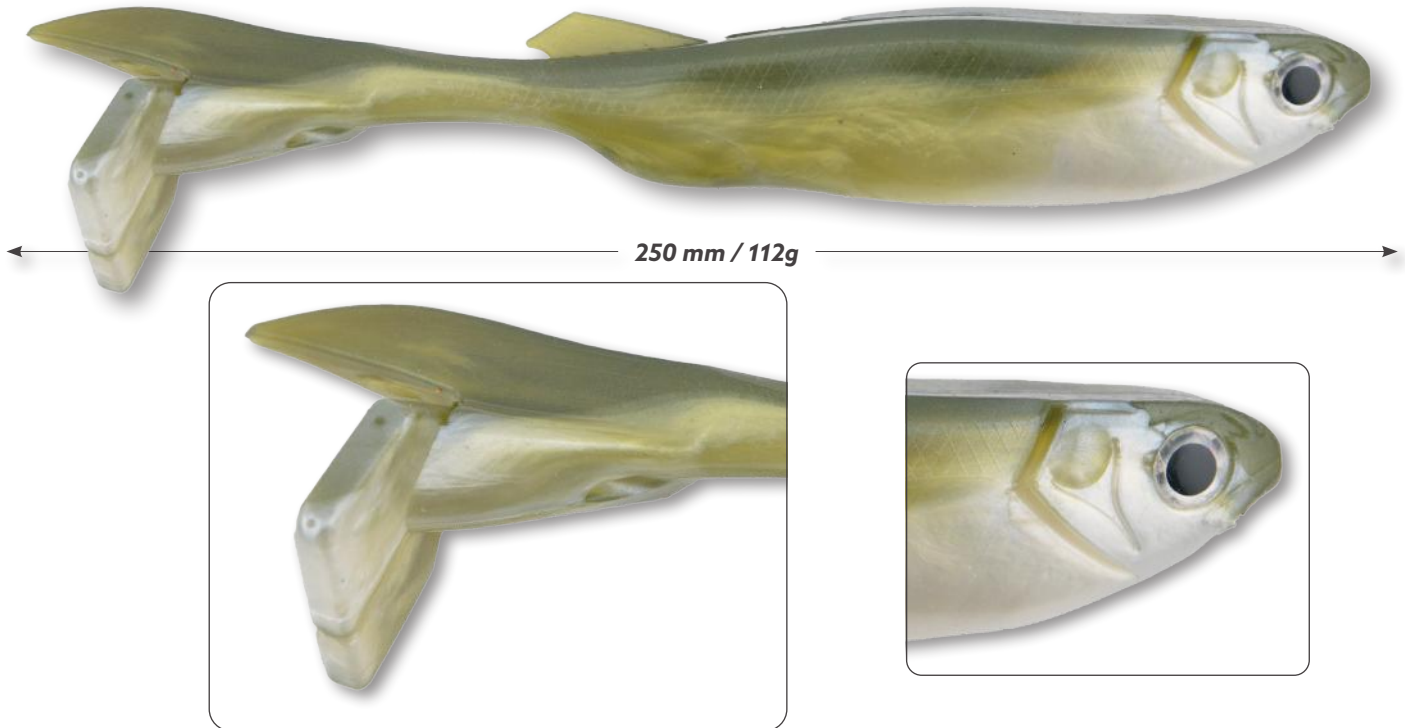

Longiligne, dense, et ultra réaliste, ce swimbait articulé séduit par sa nage fluide et naturelle, capable de déclencher l'attaque des plus gros spécimens, même les plus méfiants.

Le AT MINNOW 250 mm est conçu pour traquer les plus gros carnassiers, en particulier les brochets trophées, aussi bien en plan d'eau qu'en rivière lente ou canal, et les silures, notamment en pêche lente ou linéaire dans les zones profondes.

Il fera merveille pour les pêches au LIVE.

EN PRÉ-COMMANDE  
 LIVRAISON : FÉVRIER 2026

COLORIS CLEAR TRANSPARENT

**COLORIS NATURAL MINNOW**

**COLORIS SPARKLE PERCH**

REF	DESIGNATION	COLORIS	TAILLE	POIDS	CDT
1649631	POWERBAIT AT MINNOW	CLEAR TRANSPARENT	25 CM	112 GR	5
1649632	POWERBAIT AT MINNOW	NATURAL MINNOW	25 CM	112 GR	5
1649633	POWERBAIT AT MINNOW	SPARKLE PERCH	25 CM	112 GR	5

## SUPER SHADOW RAP GLIDE

Le favori des brochets a appris de nouveaux tours.

Le Super Shadow Rap Glide, grâce à son corps segmenté, possède une nage en S très efficace sur les brochets, mais ce n'est pas tout.