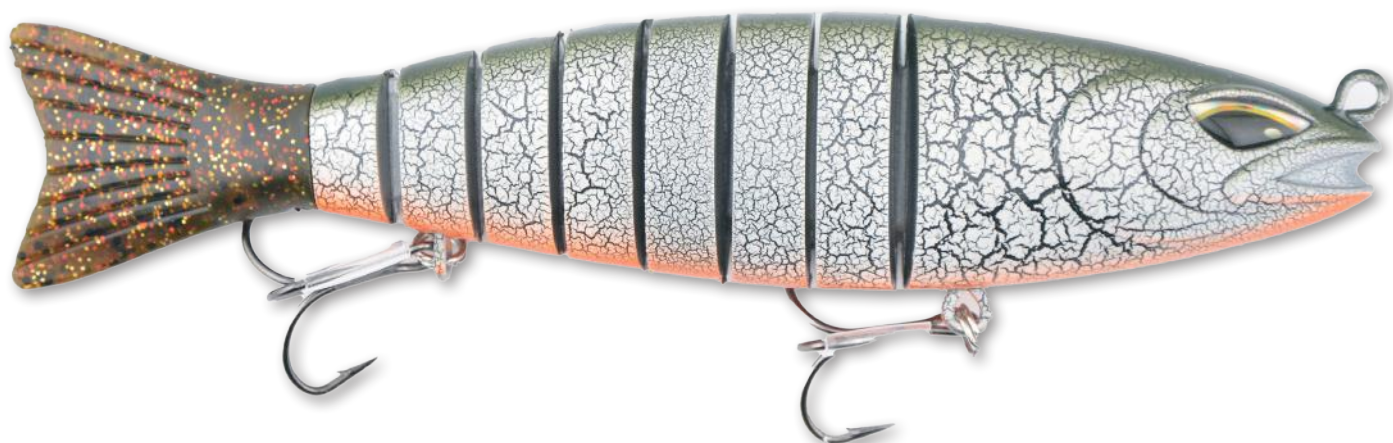

S-FUNKY 160

Coloris SPARKLE WHITE

Développé en exclusivité pour les magasins Territoires Nature, le coloris Sparkle White combine un dos sombre naturel, des flancs blancs craquelés à reflets métalliques et une touche de paillettes cuivrées sur la caudale.

Ce contraste marqué et scintillant stimule l'agressivité des carnassiers, même en eaux teintées ou par faible luminosité.

Idéal pour traquer brochets et grosses perches dans toutes les conditions !

EN STOCK

150 pièces disponibles

LIVRAISON DE SUITE

REF	DESIGNATION	TAILLE	POIDS	COLORIS	PCB
MS-CW-157	S-FUNKY 160	157 MM	49 G	SPARKLE WHITE	3