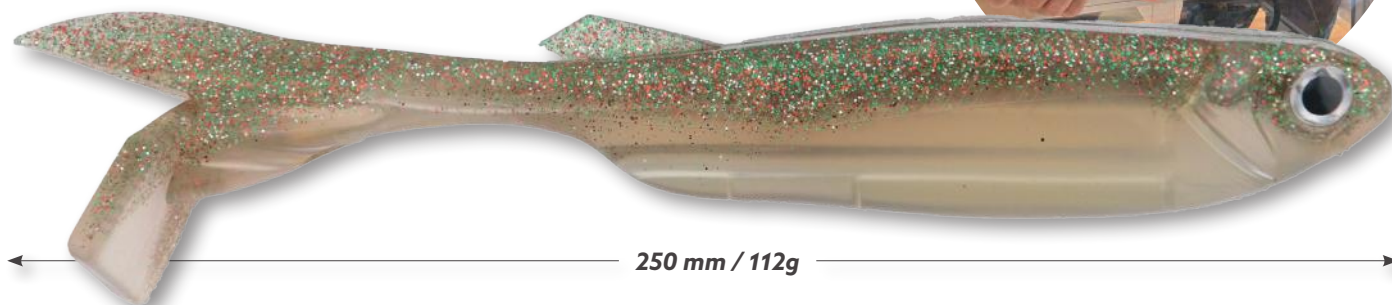

COLORIS CLEAR TRANSPARENT