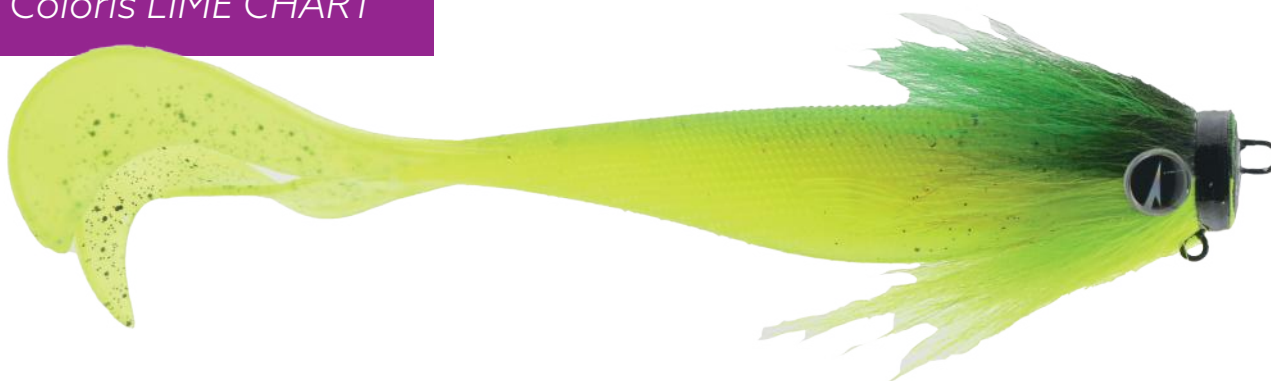

EN PRÉ-COMMANDE  
 LIVRAISON : MARS 2026

Coloris CLEAR LEMON

Coloris FLASHY PINK

Coloris LIME CHART

REF	DESIGNATION	TAILLE	COLORIS	CDT
RA3925167	SOFT OLIO PRERIGGED SFOLP18 CL	18 CM	CLEAR LEMON	4
RA3925168	SOFT OLIO PRERIGGED SFOLP18 LC	18 CM	FLASHY PINK	4
RA3925169	SOFT OLIO PRERIGGED SFOLP18 PF	18 CM	LIME CHART	4