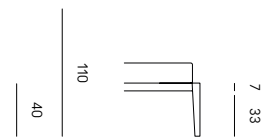

BASSO – H 40 cm

175 / 185 / 195

235