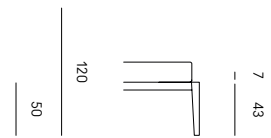

Materasso Mattress Matelas Matratze Colchón (cm)	C.O.M. Client's Own Material	Ecopelle Faux leather Simili cuir Kunstleder Ecopiel	Tessuto Fabric Tissu Stoff Tejido				Metraggio Metreage Métrage Stoffbedarf Metraje (roll H 140cm)	Pelle Leather Cuir Leder Piel Major	Metraggio Metreage Métrage Stoffbedarf Metraje (m²)
			Basic	Superior	Top	Exclusive			

rovere bianco
CP0095

white oak
CP0095

chêne blanc
CP0095

Eiche Weiß
CP0095

roble blanco
CP0095

160 x 200	1267	1268	1269	1270	1271	1272	m 4	1273	m² 7,2
170 x 200	1274	1275	1276	1277	1278	1279	m 4,2	1280	m² 7,6
180 x 200	1281	1282	1283	1284	1285	1286	m 4,4	1287	m² 7,9

rovere mocha
CP0138

mocha oak
CP0138

chêne moka
CP0138

Eiche Mokka
CP0138

roble mocha
CP0138

160 x 200	1288	1289	1290	1291	1292	1293	m 4	1294	m² 7,2
170 x 200	1295	1296	1297	1298	1299	1300	m 4,2	1301	m² 7,6
180 x 200	1302	1303	1304	1305	1306	1307	m 4,4	1308	m² 7,9

+++

La dimensione 170x200 è disponibile solo fino ad esaurimento scorte.

+++

The 170x200 size is available only while supplies last.

+++

Le format 170x200 est disponible uniquement jusqu'à épuisement des stocks.

+++

Die Größe 170x200 ist nur verfügbar, solange der Vorrat reicht.

+++

El tamaño 170x200 sólo está disponible hasta agotar existencias.

Materasso Mattress (cm)	Ingombro Bed size (cm)
160 x 200	175 x 235 x 120H
170 x 200	185 x 235 x 120H
180 x 200	195 x 235 x 120H

175 / 185 / 195

23

ALTO – H 50 cm