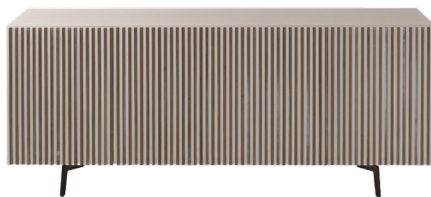

FAGGIO IMBIANCATO
effetto ottico cangiante