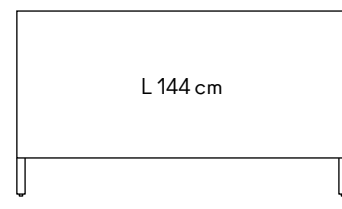

L 96 cm
7,5 81 7,5
2,9" 31,9" 2,9"

L 128 cm
23,5 81 23,5
9,2" 31,9" 9,2"

L 144 cm
23,5 97 23,5
9,2" 38,2" 9,2"

L 192 cm
23,5 145 23,5
9,2" 57,1" 9,2"

L 240 cm
23,5 193 23,5
9,2" 38,2" 9,2"

Basamenti per le madie / Metal bases for the sideboards

ITA
01-04-2026

**MONTAGGIO
E GARANZIA**

FINITURE

MINIMAL DESIGN

H 16 cm

H 32 cm

	Nero Black Noir Schwarz Negro RAL 9011	Bianco White Blanc Weiß Blanco RAL 9016	Nero Black Noir Schwarz Negro RAL 9011	Bianco White Blanc Weiß Blanco RAL 9016
CARLOS / LE JARDIN / LEON / TORII 96 cm	IB51ZZ-096	IB51BB-096	IB52ZZ-096	IB52BB-096
ANISH / COMRĪ 128 cm	IB51ZZ1	IB51BB1	IB52ZZ1	IB52BB1
CARLOS / LE JARDIN / LEON 144 cm	IB51ZZ	IB51BB	IB52ZZ	IB52BB
ANISH / CARLOS / COMRĪ / LE JARDIN LEON / NOT RIDDLED / TIDE BUFFET & COMO' / TORII 192 cm	IB71ZZ	IB71BB	IB72ZZ	IB72BB
CARLOS / LE JARDIN / LEON 240 cm	IB81ZZ	IB81BB	IB82ZZ	IB82BB

L 96 cm

96
37.8"

L 128 cm

128
50.4"

L 144 cm

144
56.7"

L 192 cm

192
75.6"

L 240 cm

240
94.5"

Prezzo Consigliato al Pubblico = Prezzo Minimo Pubblicizzabile
2026/2027 Incoterms: Ex-Works Italy **IVA esclusa**

MSRP-Manufacturer's Suggested Retail Price = MAP-Minimum Advertised Price
VAT excluded **Hors taxes** **Ohne MwSt** **IVA a parte**