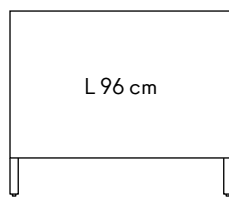

L 96 cm
7,5 81 7,5
2,9" 31,9" 2,9"

L 128 cm
23,5 81 23,5
9,2" 31,9" 9,2"

L 144 cm
23,5 97 23,5
9,2" 38,2" 9,2"

L 192 cm
23,5 145 23,5
9,2" 57,1" 9,2"

L 240 cm
23,5 193 23,5
9,2" 38,2" 9,2"

Basamenti per le madie / Metal bases for the sideboards

ITA
01-04-2026

**MONTAGGIO
E GARANZIA**

FINITURE

MINIMAL DESIGN

H 16 cm

H 32 cm

	Nero Black Noir Schwarz Negro RAL 9011	Bianco White Blanc Weiß Blanco RAL 9016	Nero Black Noir Schwarz Negro RAL 9011	Bianco White Blanc Weiß Blanco RAL 9016
CARLOS / LE JARDIN / LEON / TORII 96 cm	IB51ZZ-096	IB51BB-096	IB52ZZ-096	IB52BB-096
ANISH / COMRĪ 128 cm	IB51ZZ1	IB51BB1	IB52ZZ1	IB52BB1
CARLOS / LE JARDIN / LEON 144 cm	IB51ZZ	IB51BB	IB52ZZ	IB52BB
ANISH / CARLOS / COMRĪ / LE JARDIN LEON / NOT RIDDLED / TIDE BUFFET & COMO' / TORII 192 cm	IB71ZZ	IB71BB	IB72ZZ	IB72BB
CARLOS / LE JARDIN / LEON 240 cm	IB81ZZ	IB81BB	IB82ZZ	IB82BB

L 96 cm

96
37.8"

L 128 cm

128
50.4"

L 144 cm

144
56.7"

L 192 cm

192
75.6"

L 240 cm

240
94.5"

Prezzo Consigliato al Pubblico = Prezzo Minimo Pubblicizzabile
2026/2027 Incoterms: Ex-Works Italy **IVA esclusa**

MSRP-Manufacturer's Suggested Retail Price = MAP-Minimum Advertised Price
VAT excluded **Hors taxes** **Ohne MwSt** **IVA a parte**