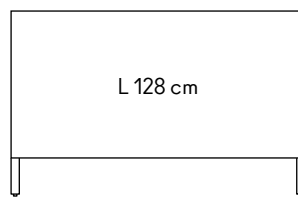

L 96 cm
7,5 81 7,5
2,9" 31,9" 2,9"

L 128 cm
23,5 81 23,5
9,2" 31,9" 9,2"

L 144 cm
23,5 97 23,5
9,2" 38,2" 9,2"

L 192 cm
23,5 145 23,5
9,2" 57,1" 9,2"

L 240 cm
23,5 193 23,5
9,2" 38,2" 9,2"

Basamenti per le madie / Metal bases for the sideboards

ITA
01-04-2026

**MONTAGGIO
E GARANZIA**

FINITURE

MINIMAL DESIGN

H 16 cm

H 32 cm

	Nero Black Noir Schwarz Negro RAL 9011	Bianco White Blanc Weiß Blanco RAL 9016	Nero Black Noir Schwarz Negro RAL 9011	Bianco White Blanc Weiß Blanco RAL 9016
CARLOS / LE JARDIN / LEON / TORII 96 cm	IB51ZZ-096	IB51BB-096	IB52ZZ-096	IB52BB-096
ANISH / COMRĪ 128 cm	IB51ZZ1	IB51BB1	IB52ZZ1	IB52BB1
CARLOS / LE JARDIN / LEON 144 cm	IB51ZZ	IB51BB	IB52ZZ	IB52BB
ANISH / CARLOS / COMRĪ / LE JARDIN LEON / NOT RIDDLED / TIDE BUFFET & COMO' / TORII 192 cm	IB71ZZ	IB71BB	IB72ZZ	IB72BB
CARLOS / LE JARDIN / LEON 240 cm	IB81ZZ	IB81BB	IB82ZZ	IB82BB

L 96 cm

96
37.8"

L 128 cm

128
50.4"

L 144 cm

144
56.7"

L 192 cm

192
75.6"

L 240 cm

240
94.5"

Prezzo Consigliato al Pubblico = Prezzo Minimo Pubblicizzabile
2026/2027 Incoterms: Ex-Works Italy **IVA esclusa**

MSRP-Manufacturer's Suggested Retail Price = MAP-Minimum Advertised Price
VAT excluded **Hors taxes** **Ohne MwSt** **IVA a parte**