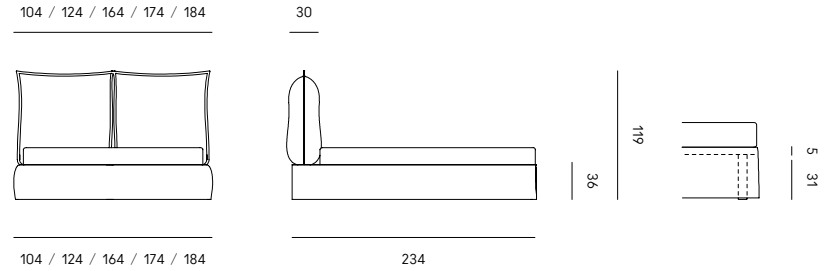

Serienausstattung

- Alle Preise beinhalten:
- > Lattenrost
 - > Bettrahmen bündig zur Matratze

Configuración estándar

- Los precios incluyen
- > somier de lamas fijas
 - > marco de la cama a ras del colchón

Materasso Mattress (cm)	Ingombro Bed size (cm)
100 x 200	104 x 234 x 119H
120 x 200	124 x 234 x 119H
160 x 200	164 x 234 x 119H
170 x 200	174 x 234 x 119H
180 x 200	184 x 234 x 119H

<p>+++ Le dimensioni 100x200, 120x200, 170x200 sono disponibili solo fino ad esaurimento scorte.</p>	<p>+++ The sizes 100x200, 120x200, and 170x200 are available while stocks last.</p>	<p>+++ Les dimensions 100x200, 120x200 et 170x200 sont disponibles jusqu'à épuisement des stocks.</p>	<p>+++ Die Größen 100x200, 120x200 und 170x200 sind nur solange der Vorrat reicht erhältlich.</p>	<p>+++ Las medidas 100x200, 120x200 y 170x200 están disponibles hasta agotar existencias.</p>
---	--	--	--	--