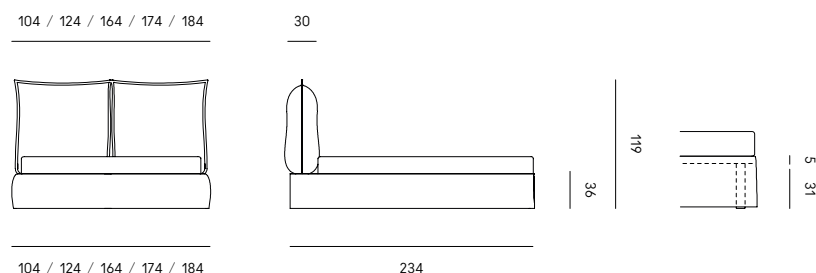

Materasso Mattress (cm)	Ingombro Bed size (cm)
100 x 200	104 x 234 x 119H
120 x 200	124 x 234 x 119H
160 x 200	164 x 234 x 119H
170 x 200	174 x 234 x 119H
180 x 200	184 x 234 x 119H

**IT – Accessorio opzionale:**  
Rete alzabile con contenitore