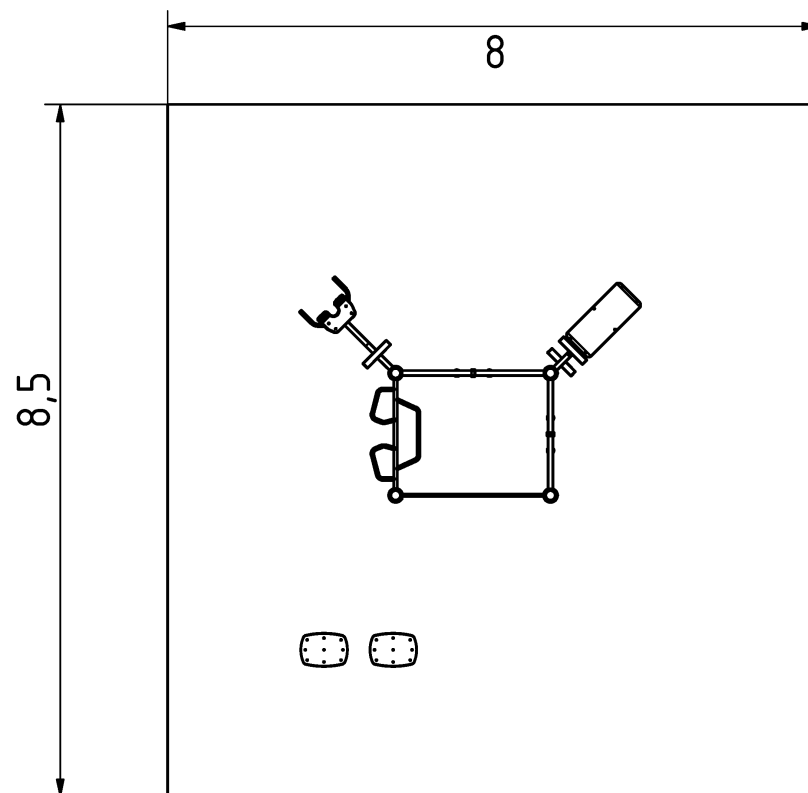

FitStay 1

A BeStrong FitStay 1 tökéletes azon vendéglátó egységek számára, akik új szolgáltatással szeretnék bővíteni kínálatukat és elkötelezettek a vendégeik egészségének és jólétének elősegítése iránt. Ez a kültéri fitness létesítmény kifejezetten a vendéglátóhelyek számára lett tervezve, hogy megfeleljen az igényeknek és inspirálja a vendégeket.

Tulajdonságok

Termékkód	1-3-257
Tanúsítvány	EN 16630
Korcsoport	14 + év
Típus	Vendéglátóhelyek
Kapacitás	16 Fő
Kritikus esési magasság	0,95 m

Technikai információk

Lefogatási lehetőségek
 Súly
 Anyagminőség
 Felületkezelési lehetőségek
 Teljes terület
 Színválaszték
 További színválasztékért érdeklődjön értékesítőinknél.

Felületre vagy bebetonozva
 355 kg
 S235
 Horganyzott vagy KTL
 68 m²

Garancia

Szerkezet
 Acél
 Festés
 Műanyag
 Gumi
 Mozgó alkatrészek
 Részletes információk a garanciaupon.

25-15 év
 5-10 év
 2 év
 5-10 év
 1-3 év
 2 év