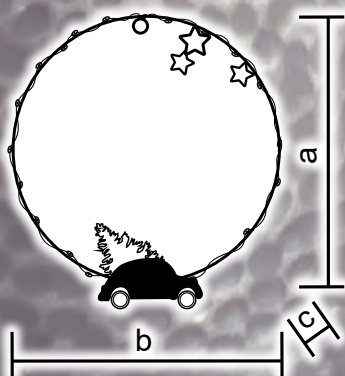

Decorațiuni pentru ferestre și pereți

Cod Tracon	Cod 2	Număr de LED-uri (buc)	a (cm)	b (cm)	c (cm)	Baterii *
CHRHC10WW	X23013	10	23	23	3	2 × AA
CHRHS10WW	X23012	10	23	23	3	2 × AA
CHRSTM84WW	X22044	84	50+30	30	2	3 × AA
CHRSTM104WW	X22045	104	50+40	40	2	3 × AA

* Bateriile nu sunt incluse!