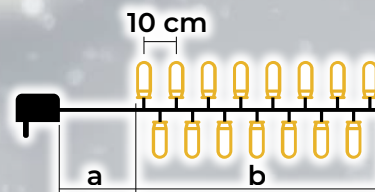

## Ghirlande luminoase LED, alb cald - Varianta standard

- Conțin sursa de alimentare
- Nu pot fi adăugate

Cod Tracon	Cod 2	Număr de LED-uri (buc)	Temperatura de culoare	a (m)	b (m)	Putere (W)
CHRSTOB50WW	X22001	50	alb cald	2	5	3.6
CHRSTOB100WW	X22002	100	alb cald	2	10	3.6
CHRSTOB200WW	X22003	200	alb cald	5	20	6
CHRSTOB500WW	X22004	500	alb cald	5	50	7.2