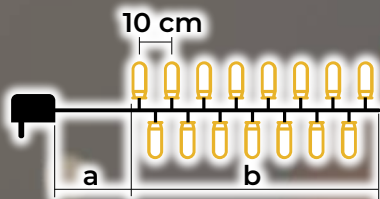

- Conțin sursa de alimentare
- Nu pot fi adăugate

Cod Tracon	Cod 2	Număr de LED-uri (buc)	Temperatura de culoare	a (m)	b (m)	Putere (W)
CHRSTOB100RGB	X22019	100	RGB	2	10	3.6