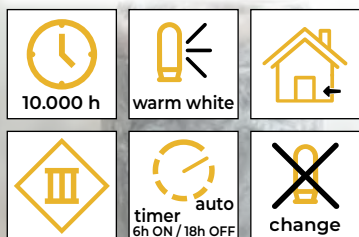

Lanț decorativ pentru fereastră