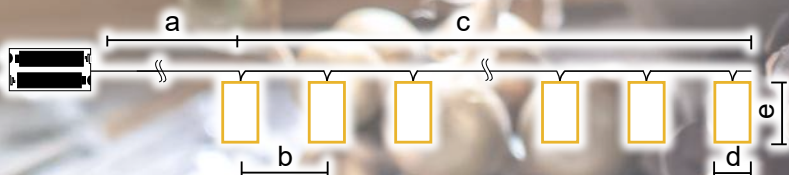

Decorațiuni lanț luminos

Cod Tracon	Cod 2	Număr de LED-uri (buc)	a (cm)	b (cm)	c (cm)	d (cm)	e (cm)	Baterii *
CHRSTSFBW10WW	X22064	10	30	15	135	5	5	2 × AA
CHRSTBW10WW	X22063	10	30	15	135	5	5	2 × AA
CHRSTRDGM10WW	X22060	10	30	15	135	4	8	2 × AA
CHRSTGMGM10WW	X22061	10	30	15	135	3	4	2 × AA

* Bateriile nu sunt incluse!