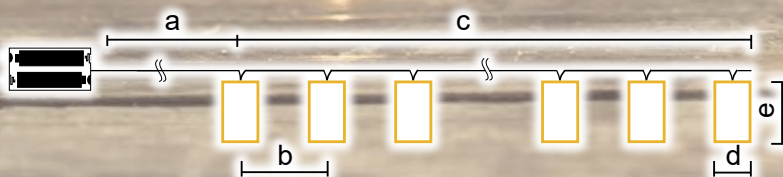

Cod Tracon	Cod 2	Număr de LED-uri (buc)	a (cm)	b (cm)	c (cm)	d (cm)	e (cm)	Baterii *
CHRSTSTM10WW	X22062	10	30	15	135	7.5	7.5	2 × AA
CHRSTSTA10WW	X22059	10	30	15	135	5.7	5.7	2 × AA
CHRSTSTPW10WW	X22054	10	30	15	135	5.5	5.5	2 × AA
CHRSTSTWM10WW	X22053	10	30	15	135	6	6	2 × AA

* Bateriile nu sunt incluse!