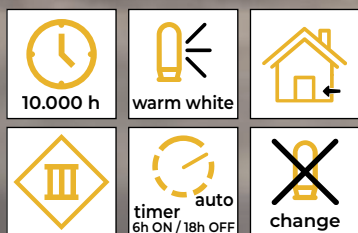

Căsuțe din lemn

Cod Tracon	Cod 2	Număr de LED-uri (buc)	a (cm)	b (cm)	c (cm)	Baterii *
CHRWHW2WW	X22078	2	17	13	13	2 × AA
CHRHIWW	X23008	1	13	9.5	8	1 × CR2032

* Bateriile nu sunt incluse!