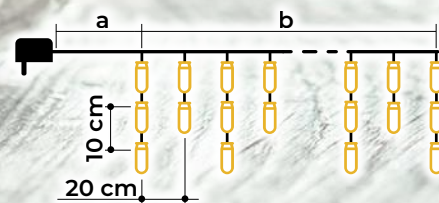

Cod Tracon	Cod 2	Număr de LED-uri (buc)	Temperatura de culoare	a (m)	b (m)	Putere (W)
CHRIOS5WW	X22028	125	alb cald/alb rece	5	5	3.6
CHRIOS10WW	X22029	250	alb cald/alb rece	5	10	6