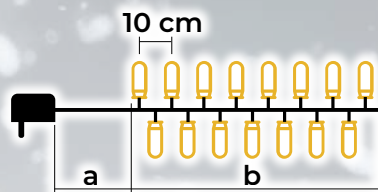

Cod Tracon	Cod 2	Număr de LED-uri (buc)	Temperatura de culoare	a (m)	b (m)	Putere (W)
CHRSTOSW100WW	X22005	100	alb cald/alb cald	2	10	3.6
CHRSTOSW200WW	X22006	200	alb cald/alb cald	5	20	6
CHRSTOSW500WW	X22007	500	alb cald/alb cald	5	50	7.2