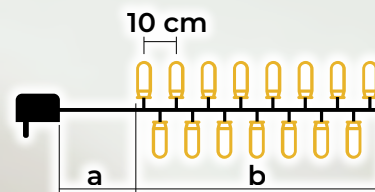

Cod Tracon	Cod 2	Număr de LED-uri (buc)	Temperatura de culoare	a (m)	b (m)	Putere (W)
CHRSTOP100RGB	X22020	100	RGB	2	10	3.6
CHRSTOP200RGB	X22021	200	RGB	5	20	6