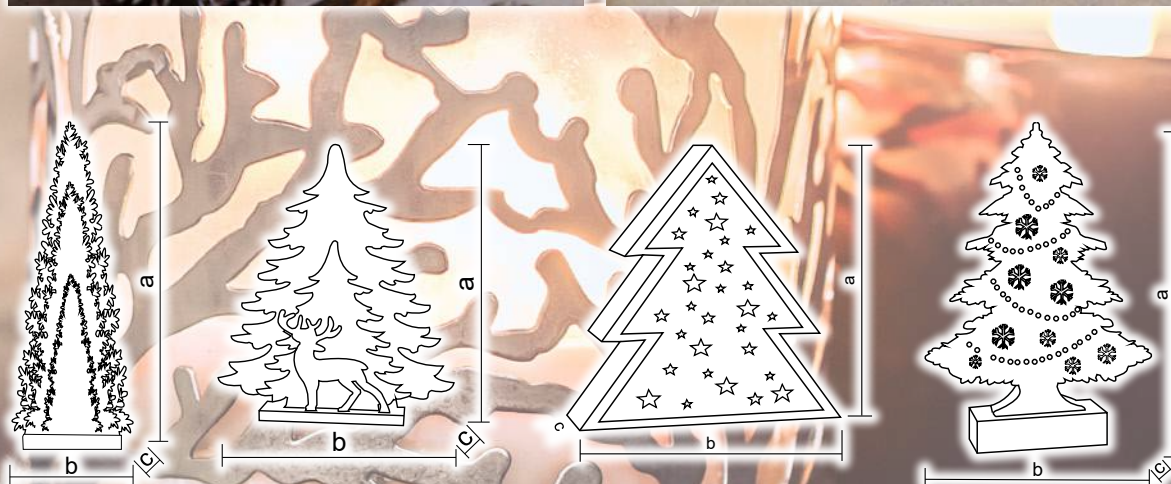

Decorațiuni pentru masă

Cod Tracon	Cod 2	Număr de LED-uri (buc)	a (cm)	b (cm)	c (cm)	Baterii *
CHRTRWG13WW	X22095	13	33	22	5	2 x AA
CHRTRWG10WW	X22096	10	35	25.5	5	2 x AA
CHRTRW4WW	X22041	4	15.5	20	4.5	2 x AAA
CHRTRWW7WW	X22100	7	25	17	4.5	2 x AA

* Bateriile nu sunt incluse!