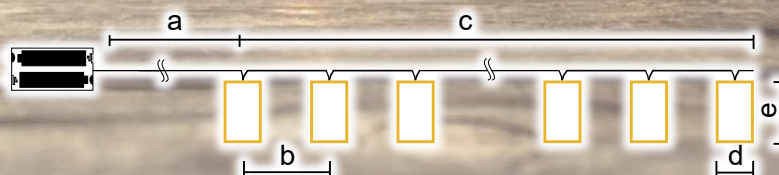

- 10.000 h
- warm white
- timer auto
  6h ON / 18h OFF
- change

Cod Tracon	Cod 2	Număr de LED-uri (buc)	a (cm)	b (cm)	c (cm)	d (cm)	e (cm)	Baterii *
CHRSTHWWG10WW	X22057	10	30	15	135	5.3	6.6	2 × AA
CHRSTHWW10WW	X22058	10	30	15	135	5.3	6.6	2 × AA
CHRSH10WW	X23022	10	31	15	120	3.8	4.6	2 × AA
CHRSTSFWM10WW	X22056	10	30	10	90	4	4	2 × AA

* Bateriile nu sunt incluse!