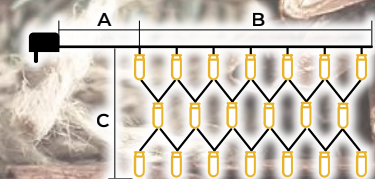

Cod Tracon	Cod 2	Număr de LED-uri (buc)	Temperatura de culoare	a (m)	b (m)	c (m)	Putere (W)
CHRNOP120WW	X22030	120	alb cald	5	1	1.5	3.6
CHRNOP160WW	X22031	160	alb cald	5	2	1.5	3.6
CHRNOP220WW	X22032	220	alb cald	5	3	1.5	6