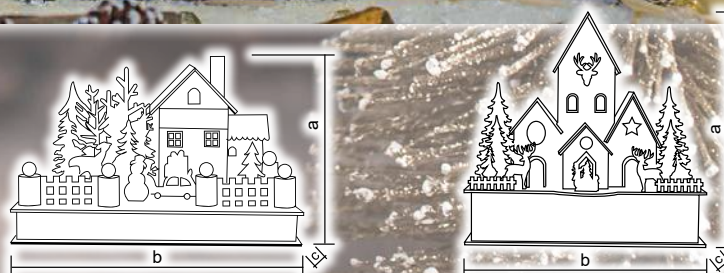

Cod Tracon	Cod 2	Număr de LED-uri (buc)	a (cm)	b (cm)	c (cm)	Baterii *
CHRWHW12WW	X22080	12	20.5	30	13	2 × AA
CHRWH9WW	X22081	9	25	30	10	2 × AA

* Bateriile nu sunt incluse!