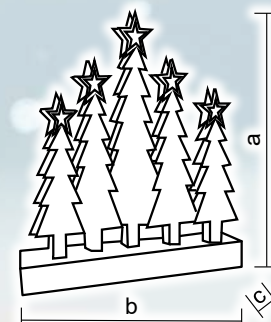

Decorațiuni pentru masă

10.000 h
warm white
timer auto
6h ON / 18h OFF
change

Cod Tracon	Cod 2	Numer de LED-uri (buc)	a (cm)	b (cm)	c (cm)	Baterii *
CHRTRAWW10WW	X22086	10	14	30	6	3 x AA
CHRSTWDS6WW	X22040	6	19	20	3,6	2 x AAA
CHRSTCANWW5WW	X22099	5	30	32	5	2 x AA
CHRTRWS5WW	X22098	5	25	28,5	6	2 x AAA

* Bateriile nu sunt incluse!