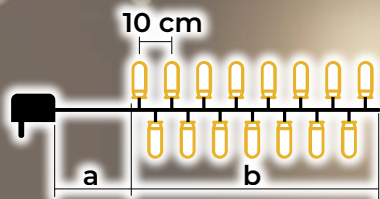

- Conțin sursa de alimentare
- Nu pot fi adăugate