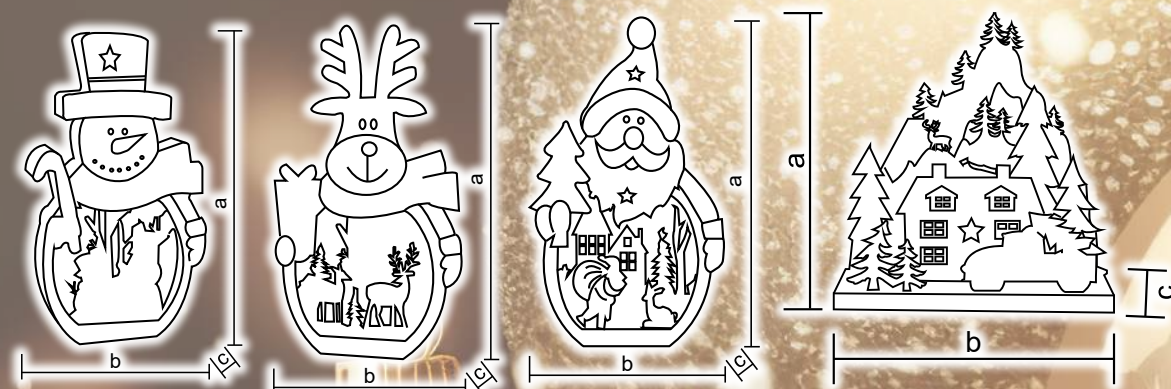

Decorațiuni pentru masă

- 10.000 h
- warm white
- timer auto
  6h ON / 18h OFF
- change

Cod Tracon	Cod 2	Număr de LED-uri (buc)	a (cm)	b (cm)	c (cm)	Baterii *
CHRSMW3WW	X22088	3	16	11	4	2 x AAA
CHRRDW3WW	X22089	3	16	11	4	2 x AAA
CHRSCW3WW	X22090	3	16	11	4	2 x AAA
CHRWHC10WW	X22087	10	21.5	16.8	5.6	2 x AA

* Bateriile nu sunt incluse!