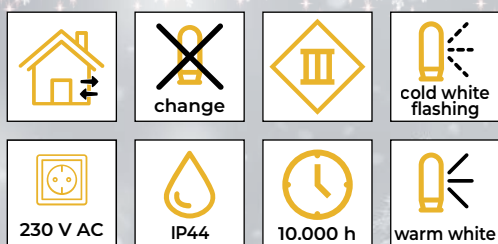

Ghirlande luminoase LED, alb cald - cu LED-uri scânteietoare alb rece

- Conțin sursa de alimentare
- Nu pot fi adăugate