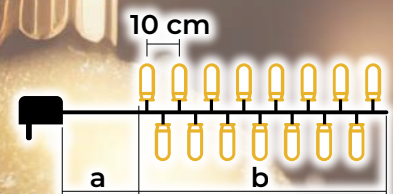

Cod Tracon	Cod 2	Număr de LED-uri (buc)	Temperatura de culoare	a (m)	b (m)	Putere (W)
CHRSTOP100WW	X22016	100	alb cald	2	10	3.6
CHRSTOP200WW	X22017	200	alb cald	5	20	6