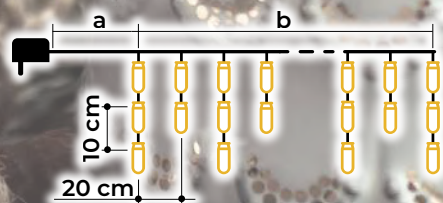

Cod Tracon	Cod 2	Număr de LED-uri (buc)	Temperatura de culoare	a (m)	b (m)	Putere (W)
CHRIOB5CW	X22024	125	alb rece	5	5	3.6
CHRIOB10CW	X22025	250	alb rece	5	10	6