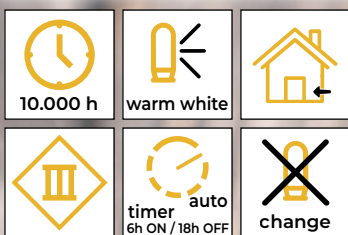

Căsuțe din lemn

Cod Tracon	Cod 2	Număr de LED-uri (buc)	a (cm)	b (cm)	c (cm)	Baterii *
CHRWHW6WW	X22079	6	12,5	25	14,5	3 × AA
CHRWHVILW6WW	X22082	6	16,5	30	15	2 × AA

* Bateriile nu sunt incluse!