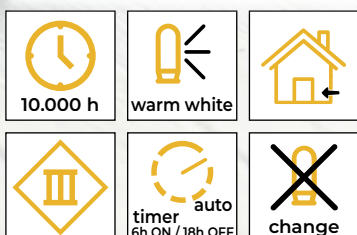

Decorațiuni lanț luminos

Cod Tracon	Cod 2	Număr de LED-uri (buc)	a (cm)	b (cm)	c (cm)	d (cm)	e (cm)	Baterii *
CHRSTRDPW10WW	X22066	10	30	15	135	4	6	2 × AA
CHRSTRDAI0WW	X22068	10	30	10	90	2.8	4.1	2 × AA
CHRSTSCAI0WW	X22069	10	30	10	90	2	4	2 × AA
CHRSTPBW10WW	X22072	10	30	15	135	4	5.5	2 × AA

* Bateriile nu sunt incluse!