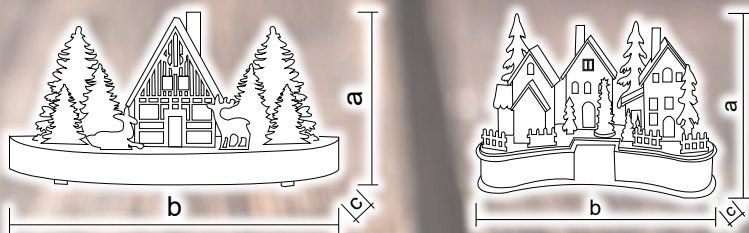

Căsuțe din lemn

Cod Tracon	Cod 2	Număr de LED-uri (buc)	a (cm)	b (cm)	c (cm)	Baterii *
CHRWHW6WW	X22079	6	12,5	25	14,5	3 × AA
CHRWHVILW6WW	X22082	6	16,5	30	15	2 × AA

* Bateriile nu sunt incluse!