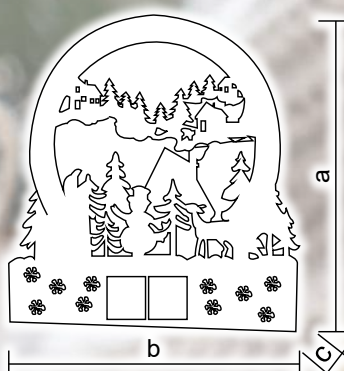

Calendare de Advent

Cod Tracon	Cod 2	Număr de LED-uri (buc)	a (cm)	b (cm)	c (cm)	Baterii *
CHRACHS8WW	X22074	8	21	15	9	2 × AA
CHRACHR8WW	X22075	8	21	15	9	2 × AA
CHRACSM8WW	X22076	8	22.9	22	4.9	2 × AAA
CHRACC5WW	X22073	5	14.5	13	5.7	2 × AAA

* Bateriile nu sunt incluse!