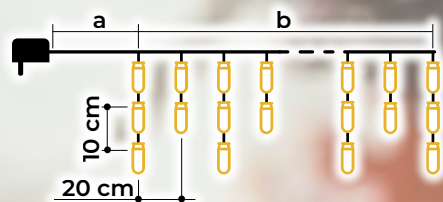

Cod Tracon	Cod 2	Număr de LED-uri (buc)	Temperatura de culoare	a (m)	b (m)	Putere (W)
CHRIOB5WW	X22022	125	alb cald	5	5	3.6
CHRIOB10WW	X22023	250	alb cald	5	10	6