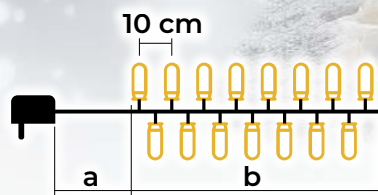

Cod Tracon	Cod 2	Număr de LED-uri (buc)	Temperatura de culoare	a (m)	b (m)	Putere (W)
CHRSTOSC100WW	X22008	100	alb cald/alb rece	2	10	3.6
CHRSTOSC200WW	X22009	200	alb cald/alb rece	5	20	6
CHRSTOSC500WW	X22010	500	alb cald/alb rece	5	50	7.2