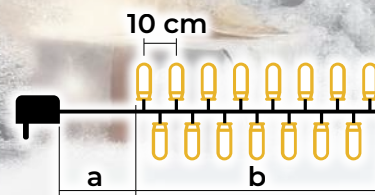

Cod Tracon	Cod 2	Număr de LED-uri (buc)	Temperatura de culoare	a (m)	b (m)	Putere (W)
CHRSTOB100CW	X22014	100	alb rece	2	10	3.6
CHRSTOB200CW	X22015	200	alb rece	5	20	6