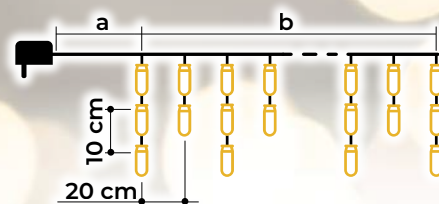

Cod Tracon	Cod 2	Număr de LED-uri (buc)	Temperatura de culoare	a (m)	b (m)	Putere (W)
CHRIOSW5WW	X22026	125	alb cald/alb cald	5	5	3.6
CHRIOSW10WW	X22027	250	alb cald/alb cald	5	10	6