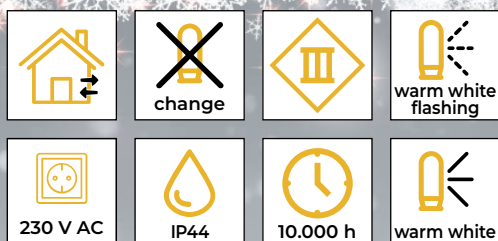

## Ghirlande luminoase LED, alb cald - Varianta standard

- Conțin sursa de alimentare
- Nu pot fi adăugate

Cod Tracon	Cod 2	Număr de LED-uri (buc)	Temperatura de culoare	a (m)	b (m)	Putere (W)
CHRSTOB50WW	X22001	50	alb cald	2	5	3.6
CHRSTOB100WW	X22002	100	alb cald	2	10	3.6
CHRSTOB200WW	X22003	200	alb cald	5	20	6
CHRSTOB500WW	X22004	500	alb cald	5	50	7.2

## Ghirlande luminoase LED, alb rece - Varianta standard

- Conțin sursa de alimentare
- Nu pot fi adăugate

Cod Tracon	Cod 2	Număr de LED-uri (buc)	Temperatura de culoare	a (m)	b (m)	Putere (W)
CHRSTOB100CW	X22014	100	alb rece	2	10	3.6
CHRSTOB200CW	X22015	200	alb rece	5	20	6

## Ghirlande luminoase LED, alb cald - cu LED-uri scânteietoare alb cald

- Conțin sursa de alimentare
- Nu pot fi adăugate

Cod Tracon	Cod 2	Număr de LED-uri (buc)	Temperatura de culoare	a (m)	b (m)	Putere (W)
CHRSTOSW100WW	X22005	100	alb cald/alb cald	2	10	3.6
CHRSTOSW200WW	X22006	200	alb cald/alb cald	5	20	6
CHRSTOSW500WW	X22007	500	alb cald/alb cald	5	50	7.2