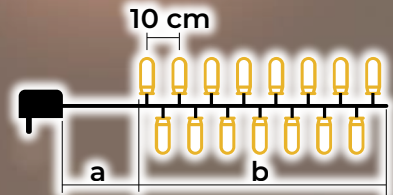

Cod Tracon	Cod 2	Număr de LED-uri (buc)	Temperatura de culoare	a (m)	b (m)	Putere (W)
CHRSTOSC100CW	X22011	100	alb rece/alb rece	2	10	3.6
CHRSTOSC200CW	X22012	200	alb rece/alb rece	5	20	6
CHRSTOSC500CW	X22013	500	alb rece/alb rece	5	50	7.2