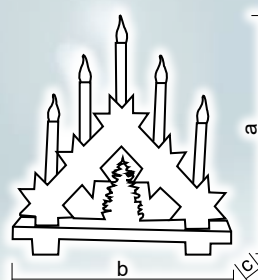

Decorațiuni pentru masă

10.000 h
warm white
timer auto
6h ON / 18h OFF
change

Cod Tracon	Cod 2	Numer de LED-uri (buc)	a (cm)	b (cm)	c (cm)	Baterii *
CHRTRAWW10WW	X22086	10	14	30	6	3 x AA
CHRSTWDS6WW	X22040	6	19	20	3,6	2 x AAA
CHRSTCANWW5WW	X22099	5	30	32	5	2 x AA
CHRTRWS5WW	X22098	5	25	28,5	6	2 x AAA

* Bateriile nu sunt incluse!