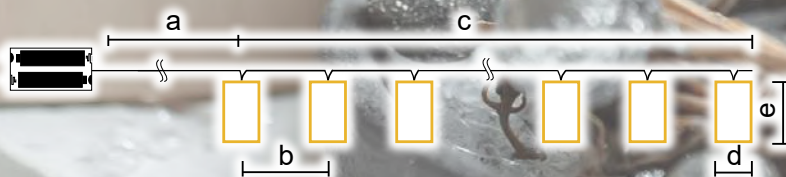

Cod Tracon	Cod 2	Număr de LED-uri (buc)	a (cm)	b (cm)	c (cm)	d (cm)	e (cm)	Baterii *
CHRMA40WW	X23015	40	32.5	3	120	0.8	0.8	3 × AA
CHRMB40WW	X23016	40	31.5	3	120	0.8	0.8	3 × AA
CHRM30WW	X23018	30	39	1.3	290	1.3	1.3	3 × AA
CHRSTBGM20WW	X22065	20	30	10	190	1.5	1.5	2 × AA

* Bateriile nu sunt incluse!