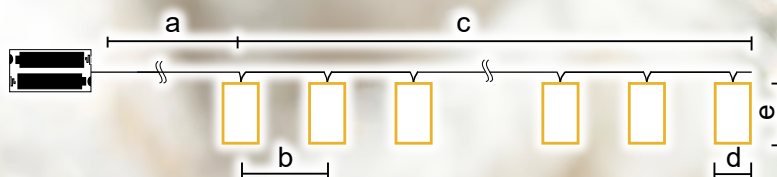

Lanț decorativ pentru fereastră