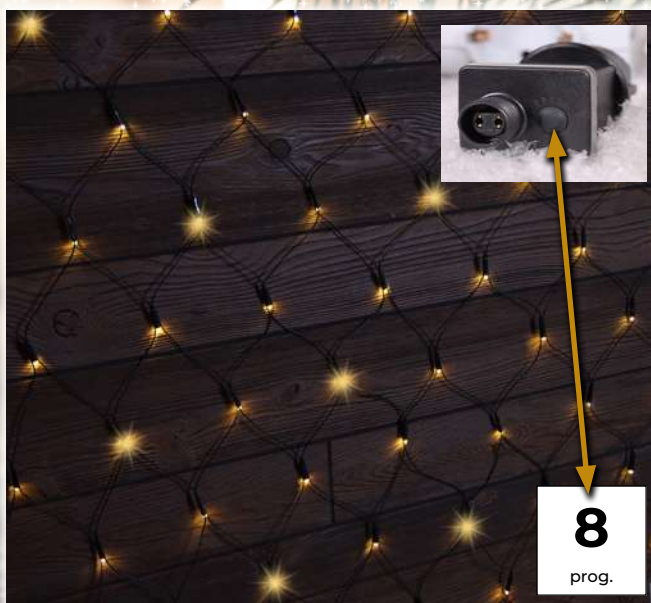

Plase luminoase cu LED, programabile, alb cald - 8 programe