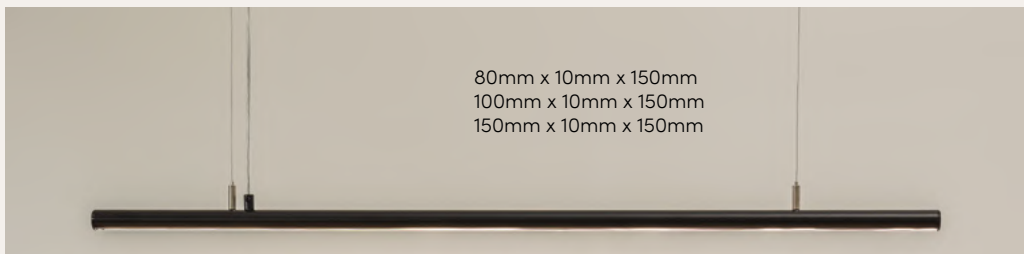

143502
143503

Czarny
Złoty

587 LM
587 LM

L

143602
143603

Czarny
Złoty

880 LM
880 LM

Diamo Pendant Gold CCT