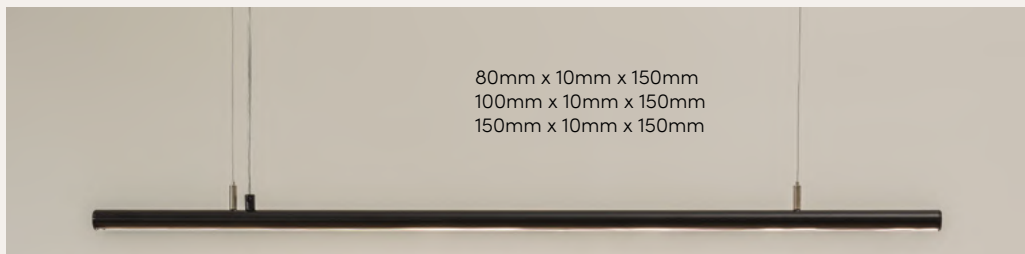

Rozmiar
80mm x 10mm x 150mm
100mm x 10mm x 150mm
150mm x 10mm x 150mm

Materiał obudowy
Metal

Materiał dyfuzora
Plastik

Źródło światła
Moduł LED

Moc
8W/ 10W/ 15W

Kolor

Black

Gold

S

Kod produktu

135402
135403

Kolor

Czarny
Złoty

Strumień

420 LM
420 LM

M

135502
135503

Czarny
Złoty

525 LM
525 LM

L

135602
135603

Czarny
Złoty

787 LM
787 LM