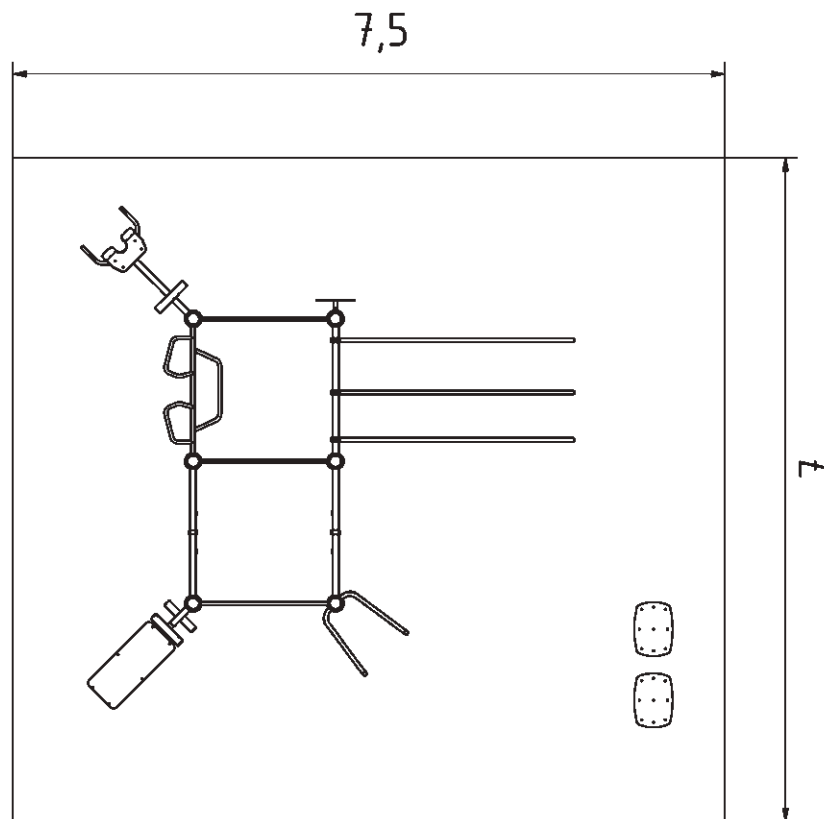

FitCampus 1

A FitCampus 1 egy olyan főként oktatási intézmények számára létrehozott kondipark amely közepes mérete ellenére nagy befogadó képességgel rendelkezik. Egyidőben akár 24 fő is képes a fitnessparkon edzeni. A modern és jól felszerelt kondiparkban számos eszköz található, amelyek segítségével a diákok hatékonyan és változatosan edzhetnek.

Tulajdonságok

Termékkód	1-3-233
Tanúsítvány	EN 16630
Korcsoport	14 + év
Típus	Oktatási intézmények
Kapacitás	24 Fő
Kritikus esési magasság	1,5 m

Technikai információk

Lefogatási lehetőségek
 Súly
 Anyagminőség
 Felületkezelési lehetőségek
 Teljes terület
 Színválaszték
 További színválasztékért érdeklődjön értékesítőinknél.

Felületre vagy bebetonozva
 475 kg
 S235
 Horganyzott vagy KTL
 52,5 m²

Garancia

Szerkezet
 Acél
 Festés
 Műanyag
 Gumi
 Mozgó alkatrészek
 Részletes információk a garanciaupon.

25-15 év
 5-10 év
 2 év
 5-10 év
 1-3 év
 2 év