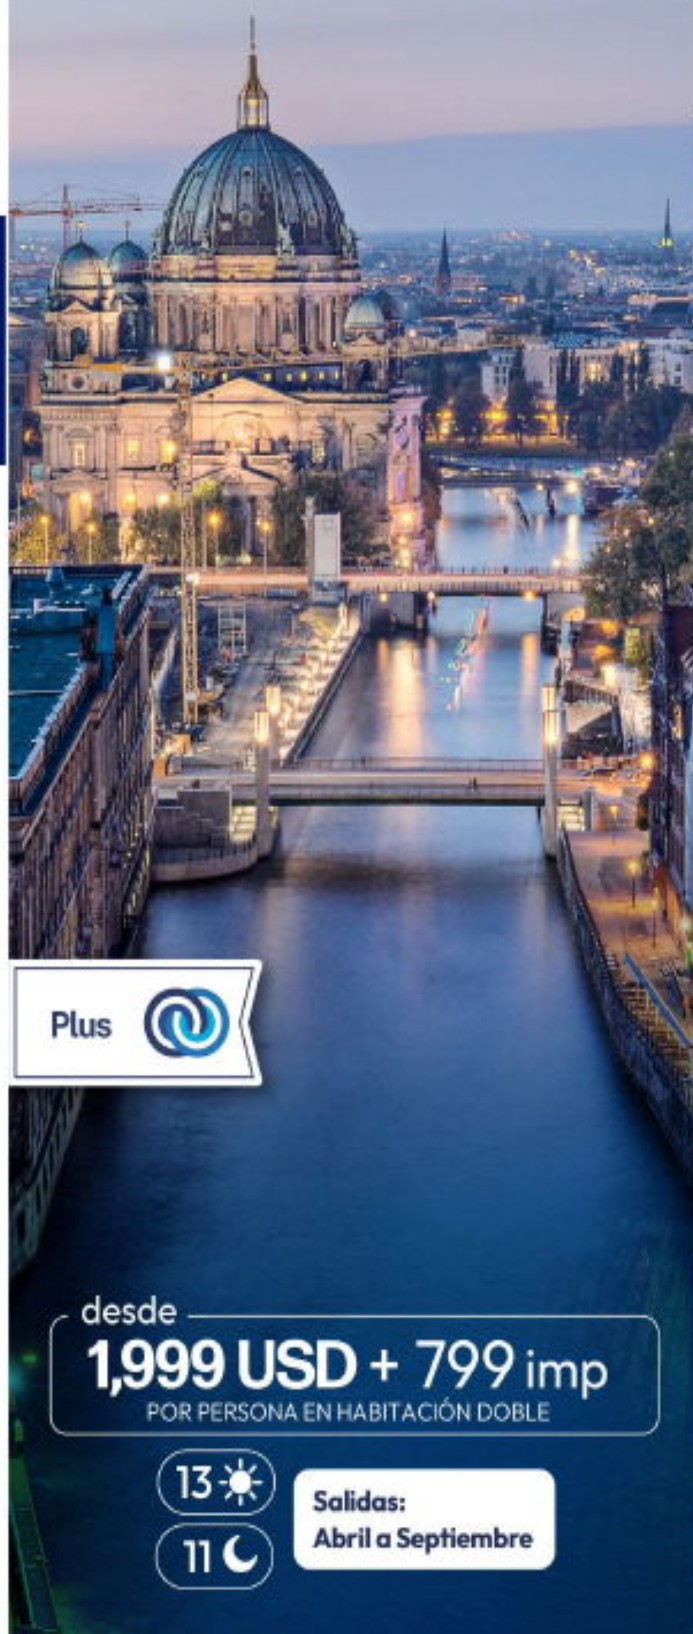

Top
mensual
Marzo
2025

Haz clic en el
paquete para
conocer más
sobre el itinerario

PROGRAMAS
OPERADOS POR

ALEMANIA

Y CIUDADES IMPERIALES

Plus

desde
1,999 USD + 799 imp
POR PERSONA EN HABITACIÓN DOBLE

13 ☀