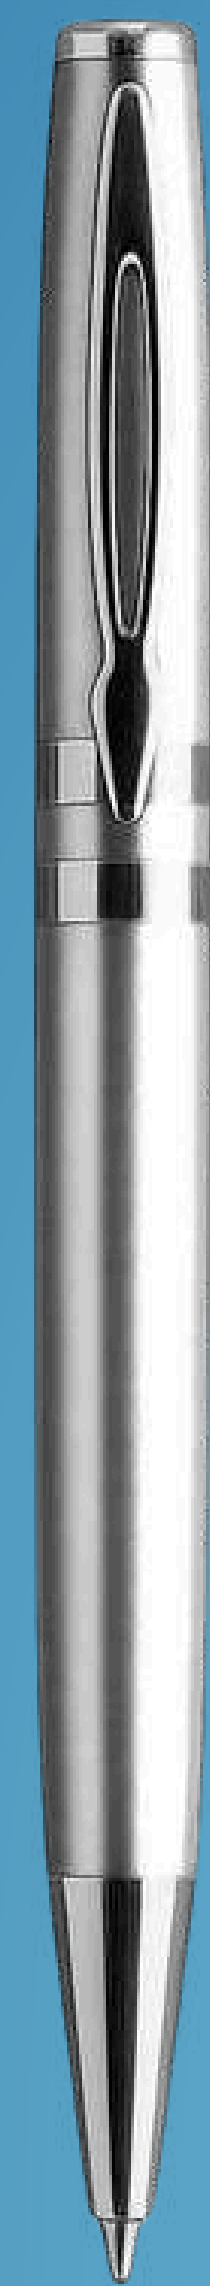

Bolígrafo zibo.

Bolígrafo de plástico con apariencia metálica y cuerpo sólido.

- Material: Plástico.
- Medida 1 x 13.2 cm.

Bolígrafo oasis.

Bolígrafo de plástico, mecanismo retráctil, goma touch screen, limpiador de pantalla y soporte para celular.

- Material: Plástico.
- Medida 1.1 x 14.9 cm.

Bolígrafo lotus.

Bolígrafo de plástico con 4 tintas: rojo, negro, azul y verde.

- Material: Plástico.
- Medida 1.2 x 14 cm.

Bolígrafo bolton.

Bolígrafo con acabado rubber de tinta gel y clip de plástico.

- Material: Plástico.
- Medida 1 x 14.7 cm.