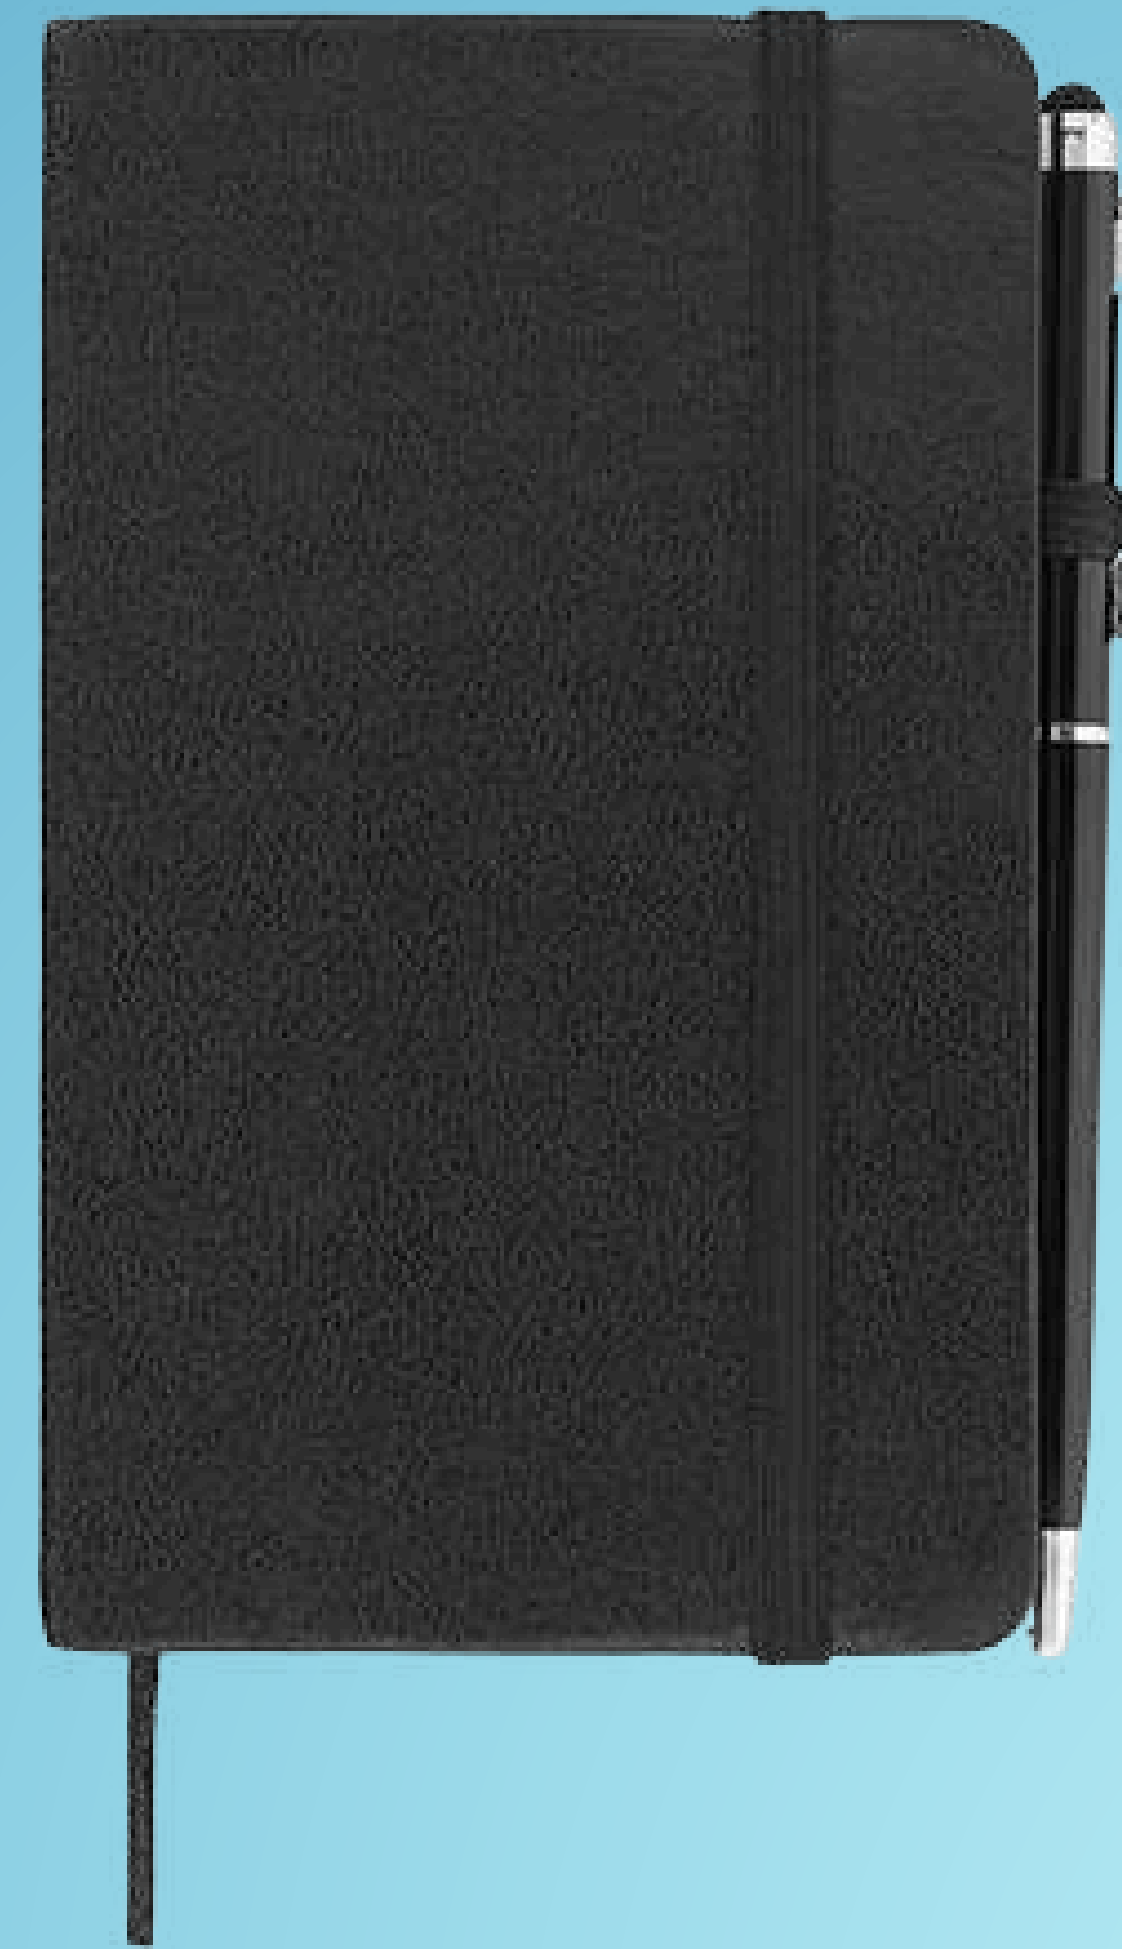

Libreta daftar.

Mini libreta con banda elástica, separador y 75 hojas rayadas. Incluye bolígrafo con goma touchscreen.

- Medida 14 x 8.5cm.