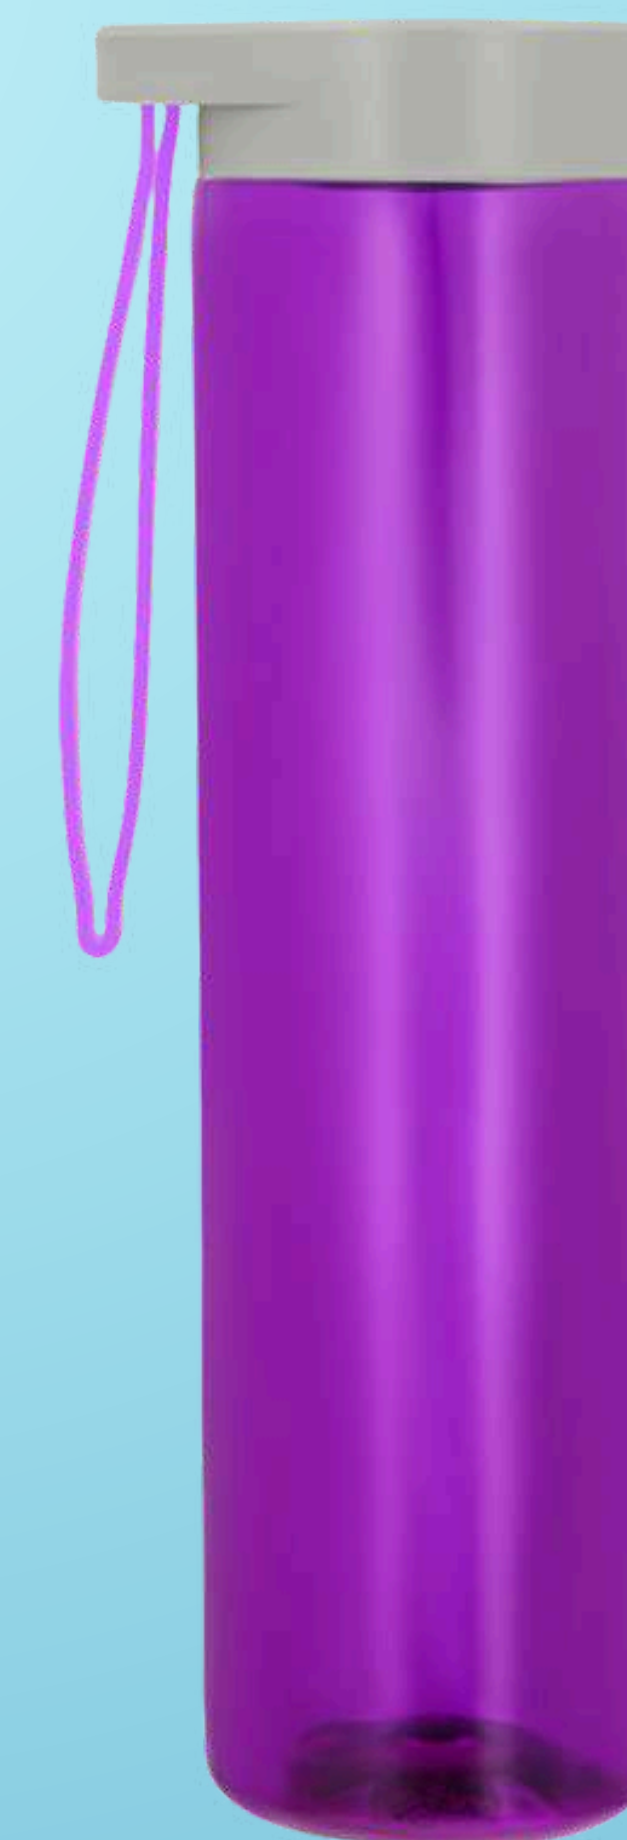

Cilindro spark.

Cilindro de plástico con tapa enroscable y cuerpo de color.

- Capacidad de 660 ml.
- Medida 22 x 6.5 cm.

Cilindro luka.

Cilindro de plástico de color traslúcido con tapa enrosacable y chupón para evitar derrames.

- Capacidad de 1 litro.
- Medida 26 x 7.5 cm.

Cilindro midex.

Cilindro de plástico de una pared con tapa enroscable y cinta de silicón.

- Capacidad de 1 litro.
- Medida 26 x 7.5 cm.

Cilindro enzo.

Cilindro de plástico con chupón de silicón y tapa que sirve como vaso.

- Capacidad de 700 ml.
- Medida 29.7 x 7.2 cm.

Cilindro triton.

Cilindro de plástico con tapa enroscable y cuerpo de color.

- Capacidad de 660 ml.
- Medida 22 x 6.5 cm.

Cilindro tribec.

Cilindro con sistema de rosca twist-off que permite abrir y cerrar la tapa en un giro. No exponer el cilindro a temperaturas mayores a 40 °C. No apto para bebidas calientes.