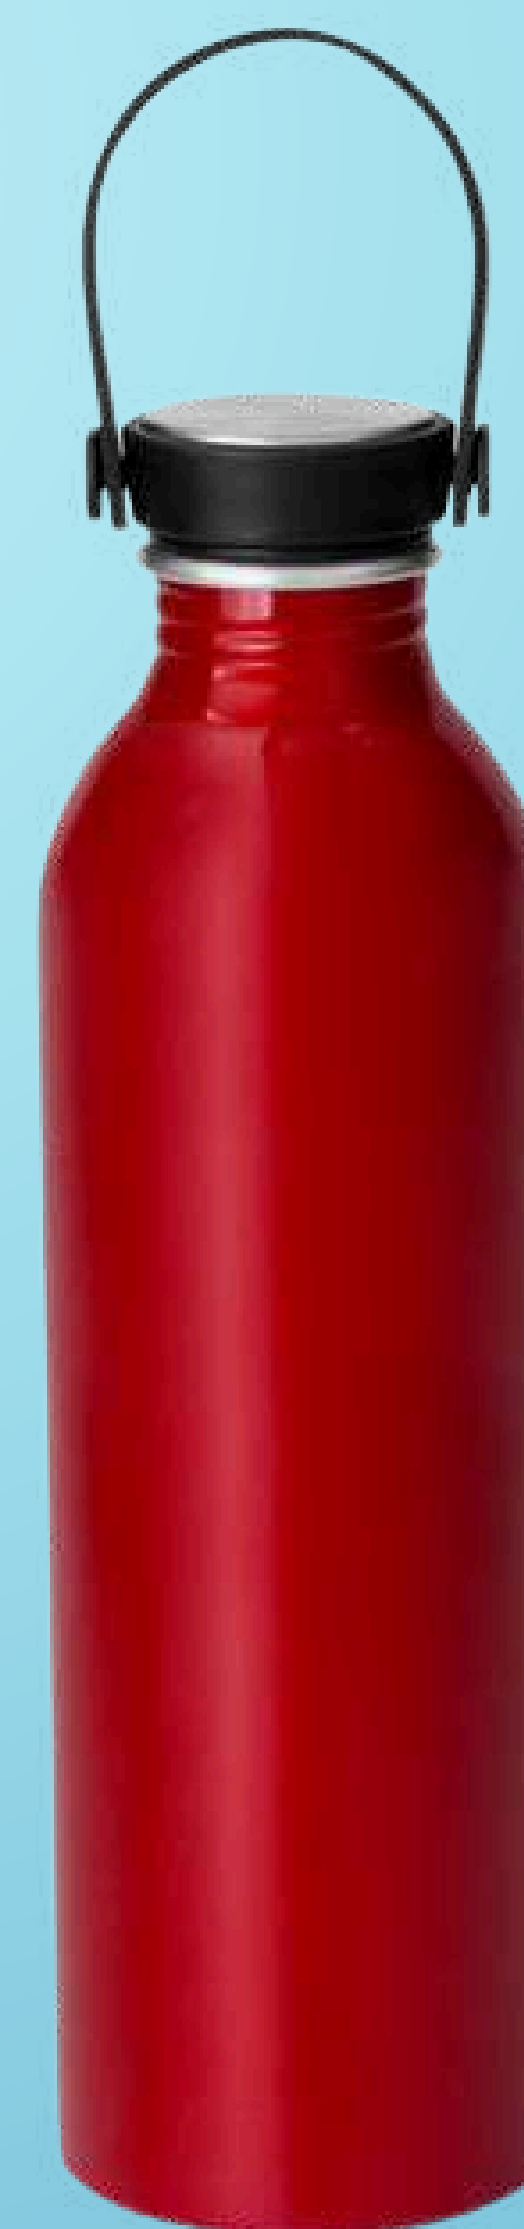

- Capacidad de 850 ml.
- Medida 24.5 x 7.4 cm.

Cilindro erik.

Cilindro de plástico PET con tapa de rosca con boquilla y asa para sujetar fácilmente.

- Capacidad 900 ml.
- Medida 24.5 x 7.5 cm.

Cilindro meredi.

Termo de doble pared. Pared interna y externa de plástico. Tapa de plástico con cierre a presión. Incluye popote y caja individual. No apto para calor.

- Capacidad 450 ml.
- Medida 21 x 6 cm.

Termo coupe.

Termo de plástico de doble pared con tapa a presión.

- Capacidad 590 ml.
- Medida 17.5 x 8.8 cm.

Termo silly.

Botella de aluminio con acabado brillante. Tapa a rosca de acero inoxidable 201 y Polipropileno, con tira de silicona color negro