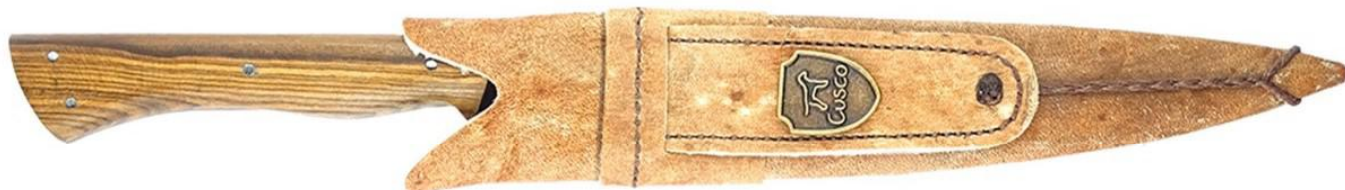

Faca Cusco 2mm Aço Carbono 1070 Gauchita | Cabo Ginete Madeira | Bainha Lonca
6 polegadas - FC83 | 8 polegadas - FC84 | 10 polegadas - FC85