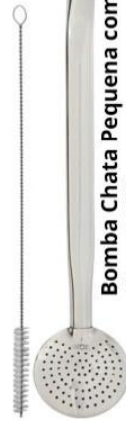

Bomba Chata Pequena com Rosca e Bocal
19cm | B33