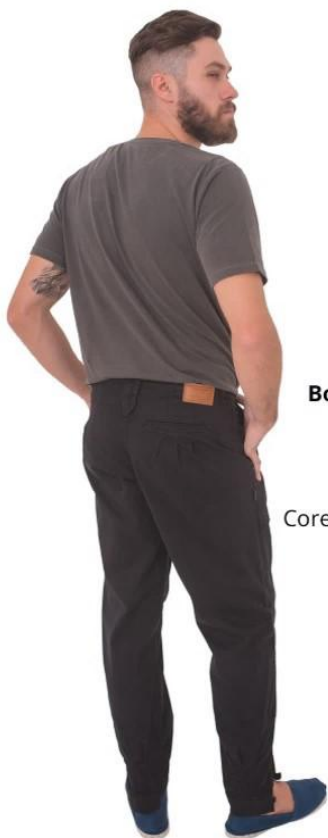

**Bombacha Campeira Masculina
Adulto Sarja**

Tamanhos: 36 ao 56
BOM02

Cores:
Bege Escuro Preto Verde Musgo Marinho

**Bombacha Campeira Masculina
Estonada com Elastano**

Tamanhos: 36 ao 56
BOM16

Cores:
Bege Preto Verde

Grafite Marinho

Bombacha Ginete Masculina Adulto Sarja

Tamanhos 36 ao 56
BOM05

Cores:
Bege Preto Verde Marinho