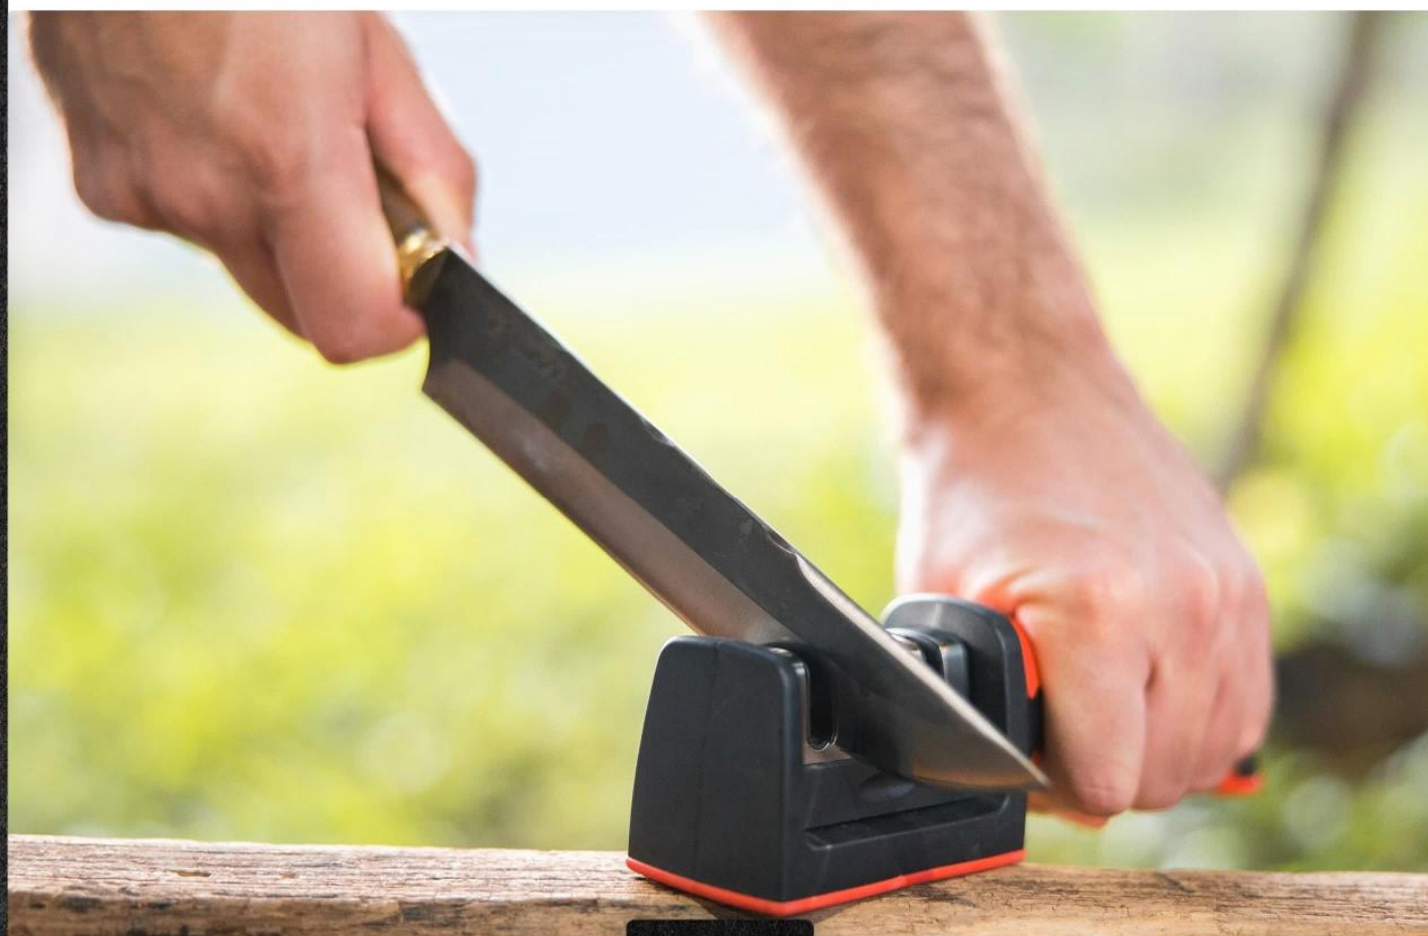

3 Estágios

FC551

Afiador de Faca

Lâmina de Vidia

Medidas: 15 x 6,5cm | FC100

Estojo Madeira Forrado Premium para Faca 8 e 10 Polegadas | FC357

**Estojo Madeira Forrado Premium para Faca 8 pol | FC357
Faca Cusco Gauchita Sola
Ginete 8 pol | FC24**