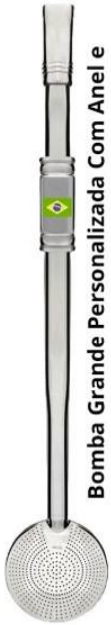

Bomba Inox c/ Anel Cesta Soldada
25cm | Com Rosca | B13
25cm | Sem Rosca | B14

Bomba Grande Personalizada Com Anel e Rosca Bojo 1000 Furos
24cm | B85