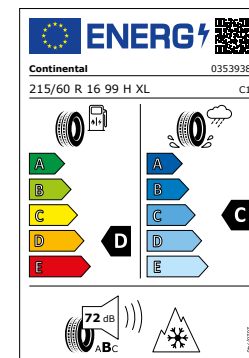

Il prossimo inverno arriva sicuramente.

E con la stagione fredda non mancheranno la neve e il ghiaccio su strade bagnate, scivolose, ricoperte di fango oppure cosparse di sale.

Tuttavia, c'è un rimedio a tutto ciò: prepararsi in tutta sicurezza e con il giusto equipaggiamento invernale. La nostra offerta per lei – su misura della sua Škoda.

16"

Ruota completa invernale

Nanuq Black
1 set = 4 pezzi | CHF 1980.-*

Per saperne di più

*Prezzi raccomandati non vincolanti dell'importatore AMAG Import SA.