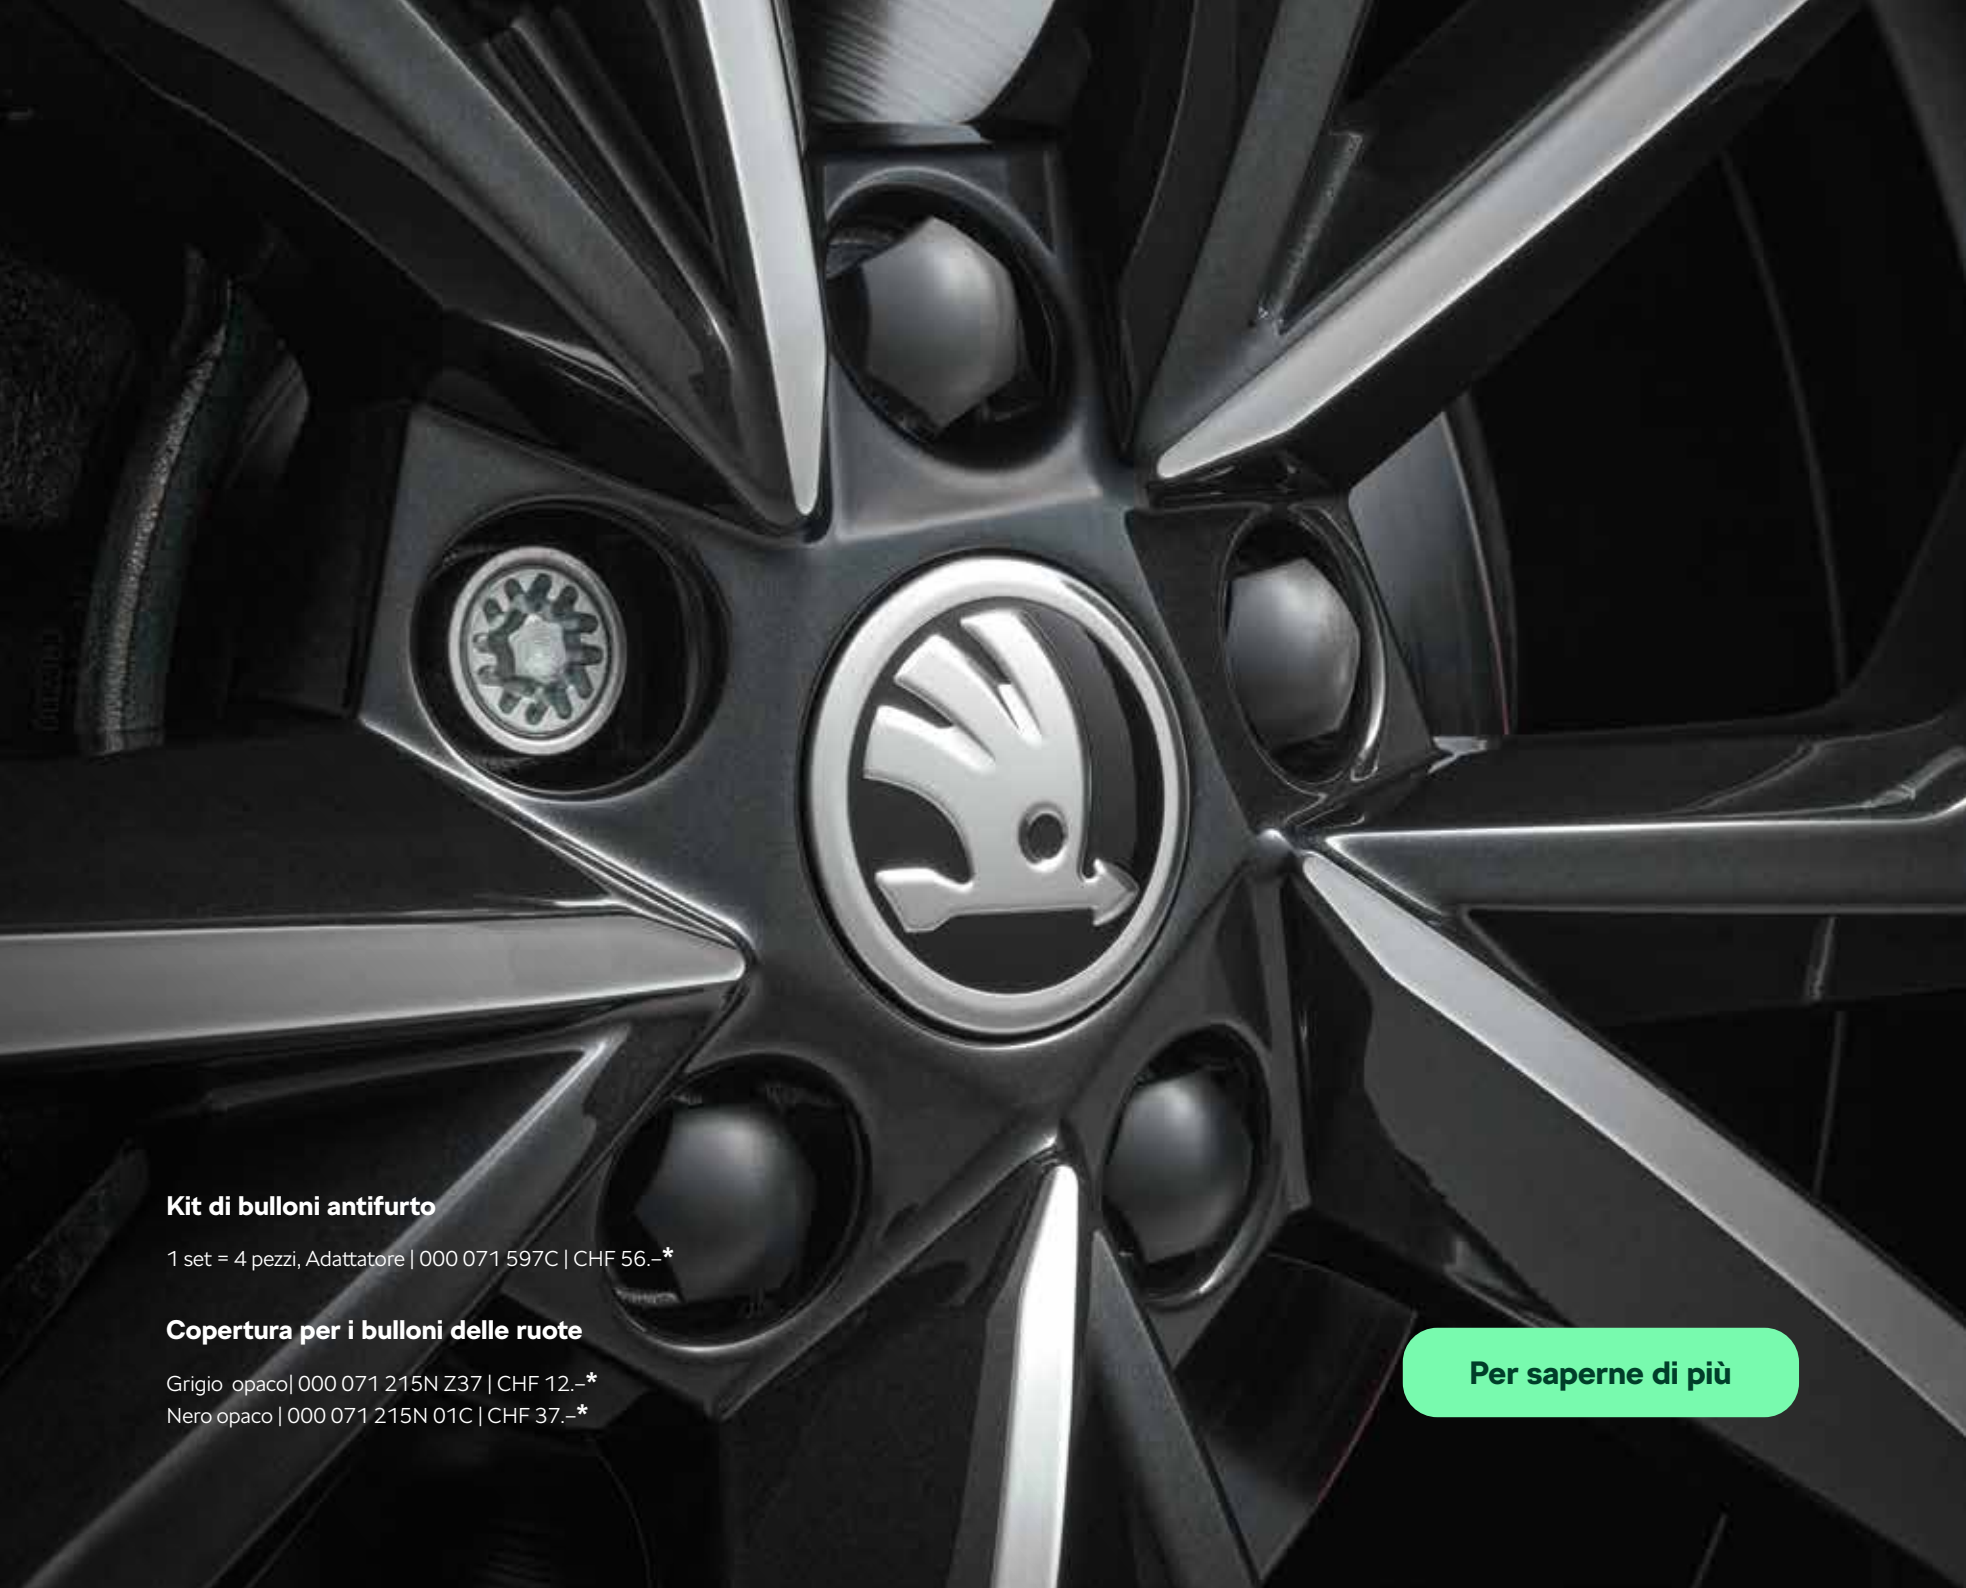

Kit di bulloni antifurto

1 set = 4 pezzi, Adattatore | 000 071 597C | CHF 56.-*

Copertura per i bulloni delle ruote

Grigio opaco | 000 071 215N Z37 | CHF 12.-*

Nero opaco | 000 071 215N 01C | CHF 37.-*

[Per saperne di più](#)