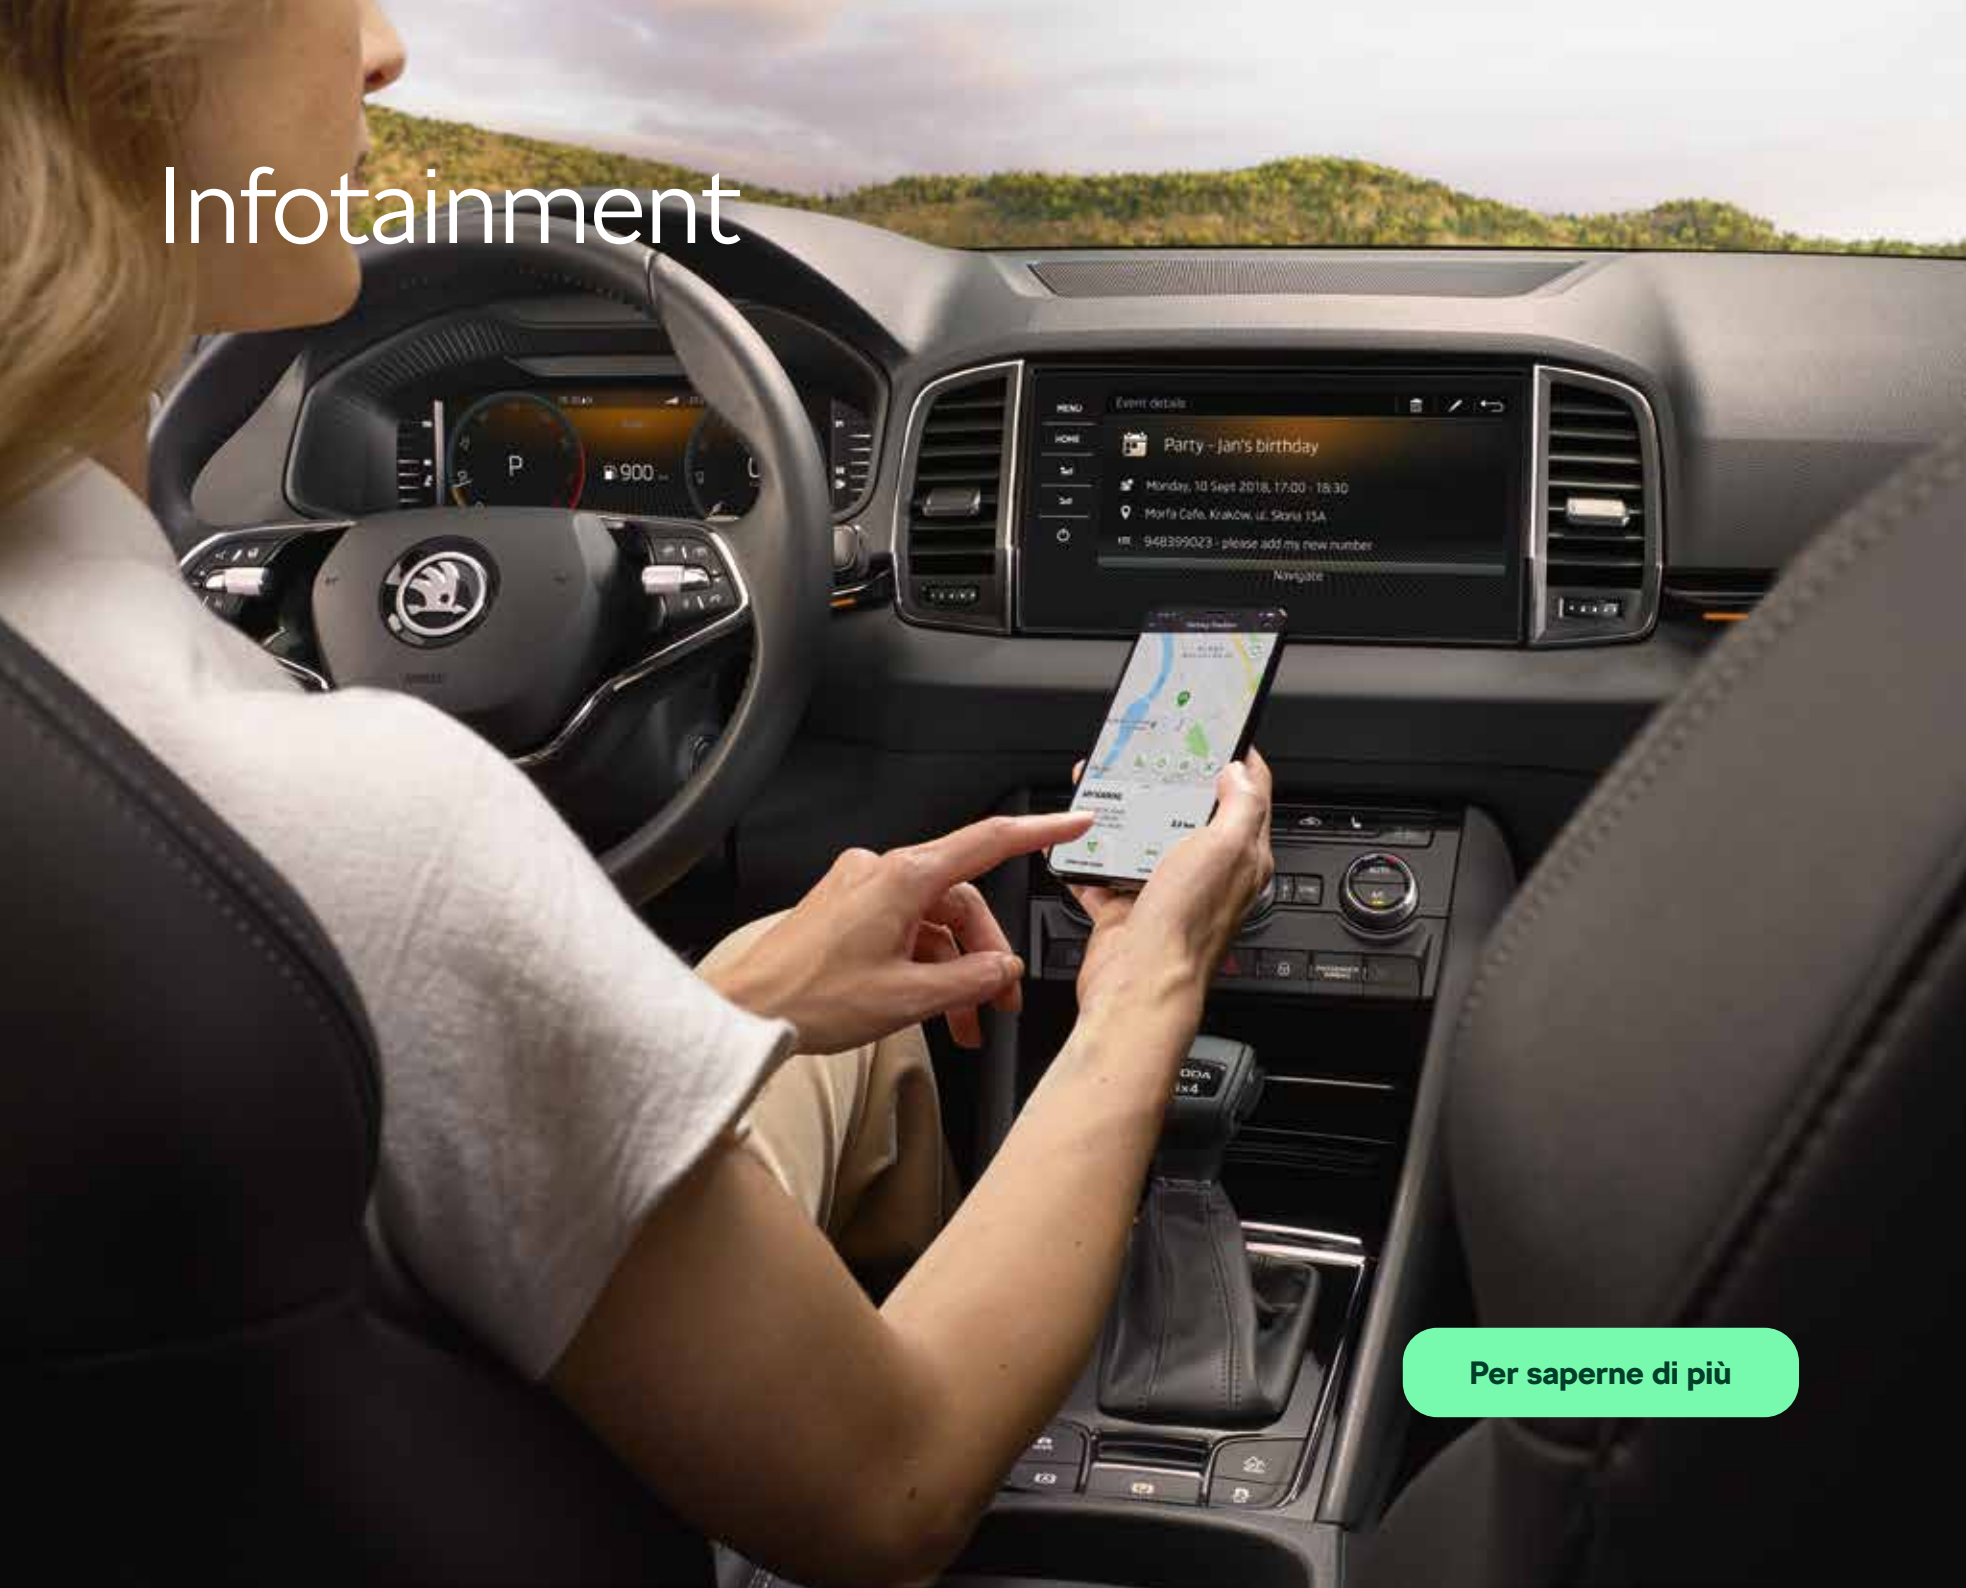

Cambio automatico 4x4 | 566 064 220A YDK | CHF 90.-*

Poggiapiedi

5E1 064 209 | CHF 27.-*

[Per saperne di più](#)

Infotainment

Per saperne di più

Detergente 2 in 1 per display

000 096 311T | CHF 19.-*