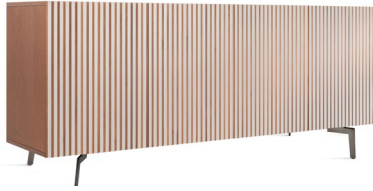

Ohne MwSt

IVA a parte

ASSEMBLY AND
WARRANTY

FINISHES

MID-CENTURY

H 16 cm

Metallo brunito vintage
Vintage burnished metal
Métal bruni vintage
Vintage brüniertes Metall
Metal bruñido vintage

CARLOS / LE JARDIN / LEON / TORII	96 cm	BMCM096BV
ANISH / COMRÎ	128 cm	BMCM128BV
CARLOS / LE JARDIN / LEON / TORII	144 cm	BMCM144BV
ANISH / CARLOS / COMRÎ / LE JARDIN LEON / NOT RIDDLED / TIDE BUFFET & COMO' / TORII	192 cm	BMCM192BV
CARLOS / LE JARDIN / LEON	240 cm	BMCM240BV