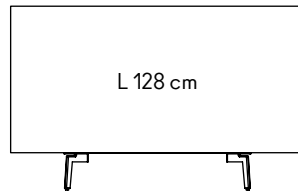

L 96 cm

7,5 81 7,5
2,9" 31,9" 2,9"

L 128 cm

23,5 81 23,5
9,2" 31,9" 9,2"

L 144 cm

23,5 97 23,5
9,2" 38,2" 9,2"

L 192 cm

23,5 145 23,5
9,2" 57,1" 9,2"

L 240 cm

23,5 193 23,5
9,2" 38,2" 9,2"

Basamenti per le madie / Metal bases for the sideboards

ENG
01-04-2026

ASSEMBLY AND
WARRANTY

FINISHES

MINIMAL DESIGN

H 16 cm