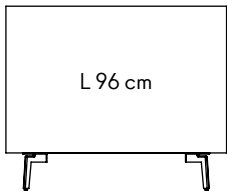

L 96 cm

7,5 81 7,5
2,9" 31,9" 2,9"

L 128 cm

23,5 81 23,5
9,2" 31,9" 9,2"

L 144 cm

23,5 97 23,5
9,2" 38,2" 9,2"

L 192 cm

23,5 145 23,5
9,2" 57,1" 9,2"

L 240 cm

23,5 193 23,5
9,2" 38,2" 9,2"

Basamenti per le madie / Metal bases for the sideboards

ENG
01-04-2026

ASSEMBLY AND
WARRANTY

FINISHES

MINIMAL DESIGN

H 16 cm

L 96 cm

96
37.8"

L 128 cm

128
50.4"

L 144 cm

144
56.7"

L 192 cm

192
75.6"