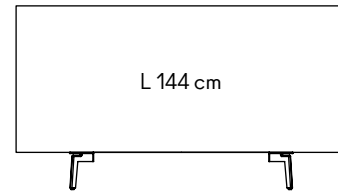

L 96 cm

7,5 81 7,5
2,9" 31,9" 2,9"

L 128 cm

23,5 81 23,5
9,2" 31,9" 9,2"

L 144 cm

23,5 97 23,5
9,2" 38,2" 9,2"

L 192 cm

23,5 145 23,5
9,2" 57,1" 9,2"

L 240 cm

23,5 193 23,5
9,2" 38,2" 9,2"

Basamenti per le madie / Metal bases for the sideboards

ENG
01-04-2026

ASSEMBLY AND
WARRANTY

FINISHES

MINIMAL DESIGN

H 16 cm