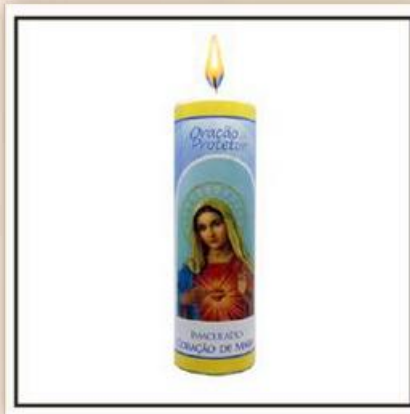

**VELA ORAÇÃO AO PROTETOR
IMACULADO CORAÇÃO DE
MARIA**

Unidade | Ref.: 14736

R$ 6,06 CADA