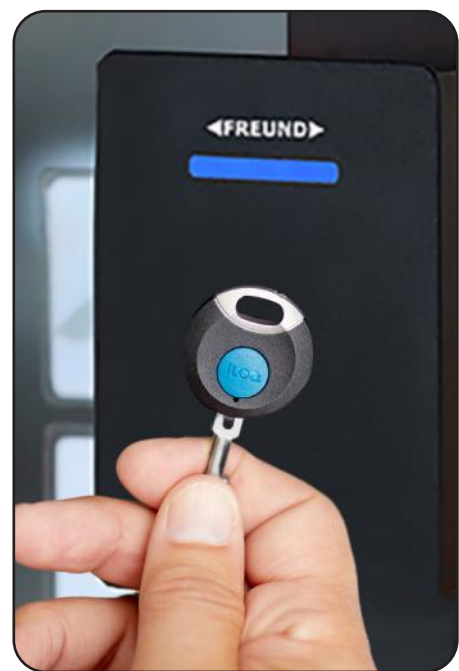

iLOQ kan bruges som en almindelig nøgle...

Som administrator af et boligbyggeri er adgangskontrol en afgørende faktor for at opretholde sikkerheden og trygheden for beboerne. Mens online adgangskontrolsystemer har vundet popularitet i de seneste år, er der stadig mange fordele ved at kombinere dem med offline adgangskontrolsystemer.

iLOQ er et innovativt batteriløst adgangskontrolsystem, der giver mulighed at åbne dørlåse.

Samtidig kan den samme nøgle bruges som en berøringsfri adgangskontrol, hvilket gør det nemt og hurtigt at komme ind i ejendommen.

En af fordelene ved offline adgangskontrol er den øgede fleksibilitet. I tilfælde af netværksproblemer eller strømsvigt kan offline adgangskontrol fortsat fungere, hvilket sikrer, at beboerne ikke bliver låst ude af deres hjem.

Offline adgangskontrolsystemer er uafhængige af eksterne faktorer og sikrer dermed en mere pålidelig adgang til selve boligen.

Desuden er iLOQ's adgangskontrol mere omkostningseffektivt. Dermed er det mere økonomisk at implementere og vedligeholde i et boligbyggeri. Dette betyder, at man som administrator kan optimere udgifterne og allokere ressourcerne til andre vigtige områder af bygningens drift og vedligeholdelse.