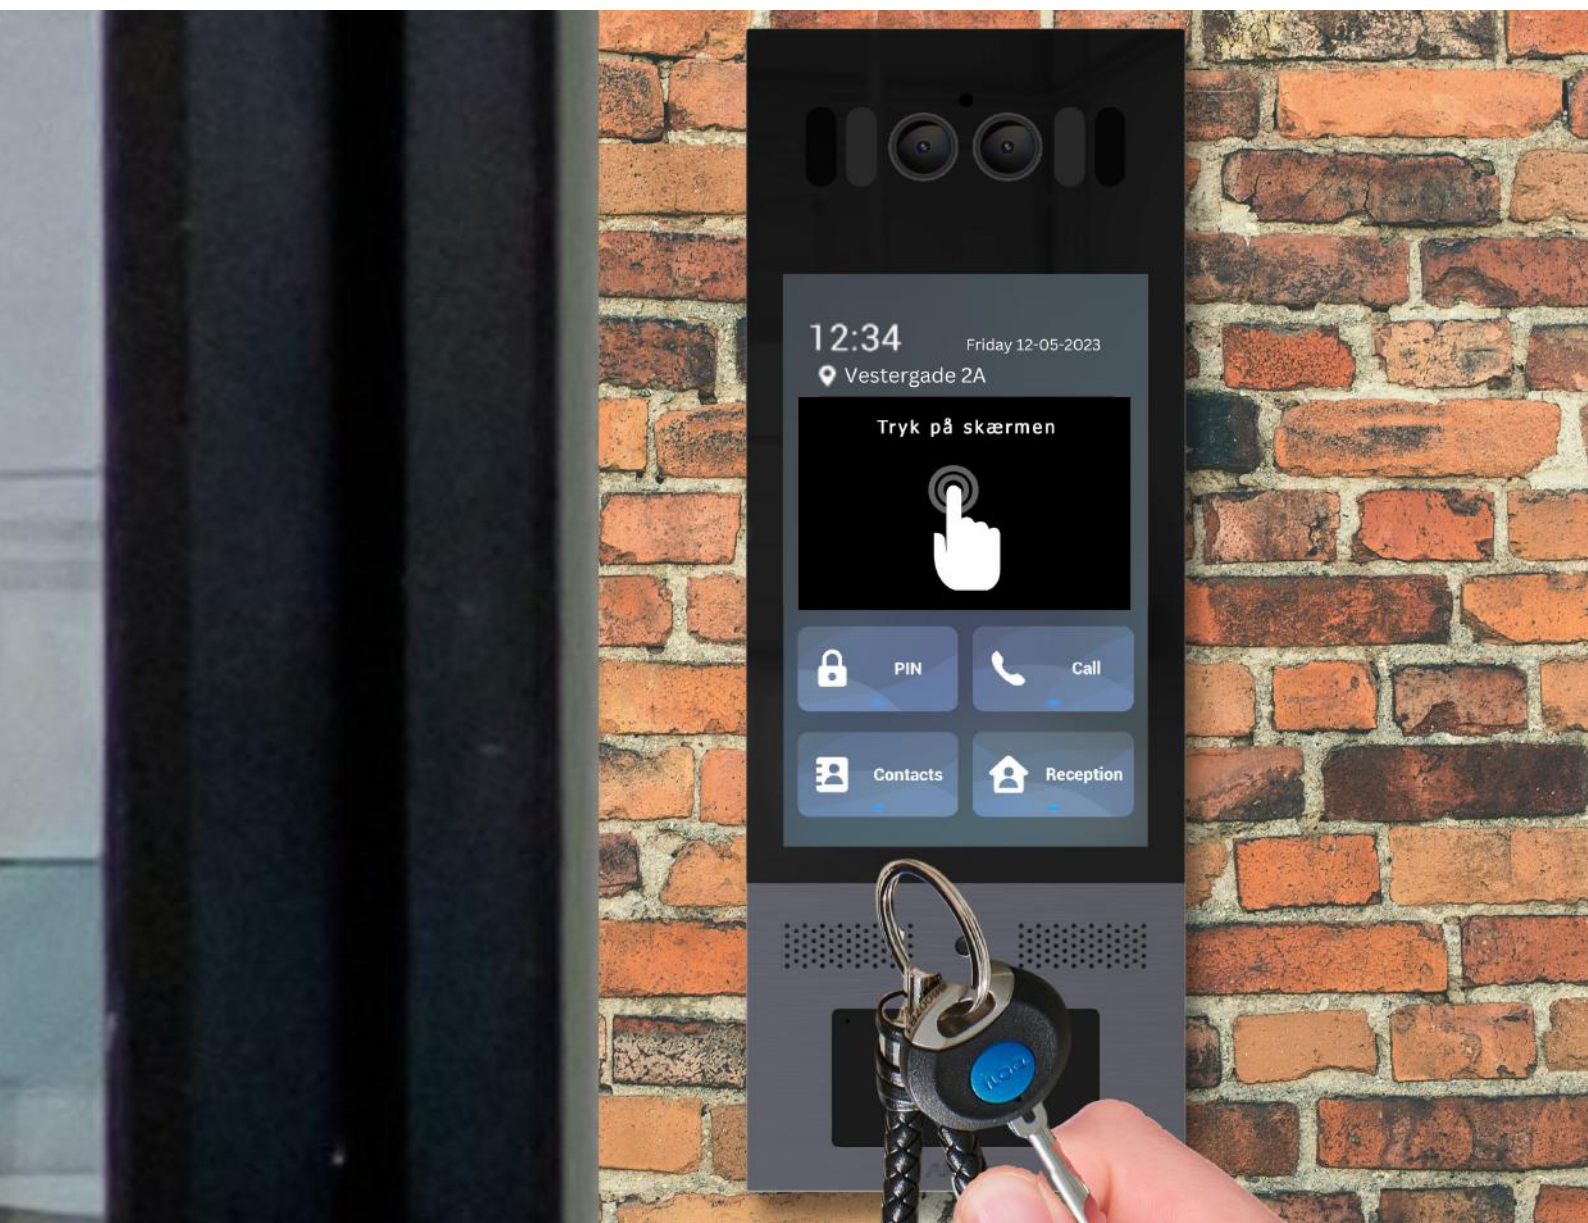

Hvad siger du til et grønt låsesystem?

Er det muligt at et låsesystem skaber sin egen strøm? - Ja med iLOQ er det muligt!

Bæredygtig teknik som laver strøm

Den nødvendige energi til at låse op kommer fra den kinetiske bevægelse som opstår ved at indsætte en iLOQ nøgle i låsen, eller fra en NFC-kompatibel smartphone. Alle iLOQ løsninger styres på en cloud-baseret SaaS-plattform, hvilket gør iLOQ til det mest innovative og nemmeste digitale nøglesystem at bruge på markedet.

Et samarbejde mod en grøn fremtid

For at gøre det nemmere for alle boligforeninger og slutbrugere at bruge et grønt nøglesystem, samarbejder Freund Elektronik A/S og iLOQ. Den integrerede løsning giver beboren let, hurtigt og berøringfrit adgang til fælles indgangsdøre med iLOQ nøglen som bruges på produkter i Friends produktsortiment, bl.a. på Fermax, IP-Integra, Ritto, Akuvox mfl.