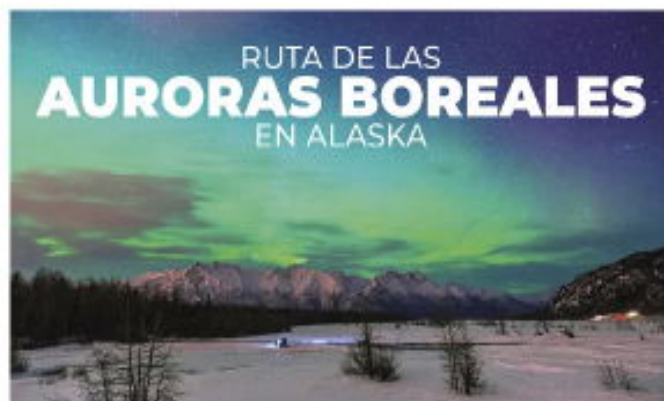

RUTA DE LAS AURORAS BOREALES EN ALASKA

DESDE 08 07
4,979 USD + 499 USD IMP
POR PERSONA EN HABITACIÓN CUÁDRUPLE

SALIDAS

ENERO A ABRIL

CONSULTAR SUPLEMENTO