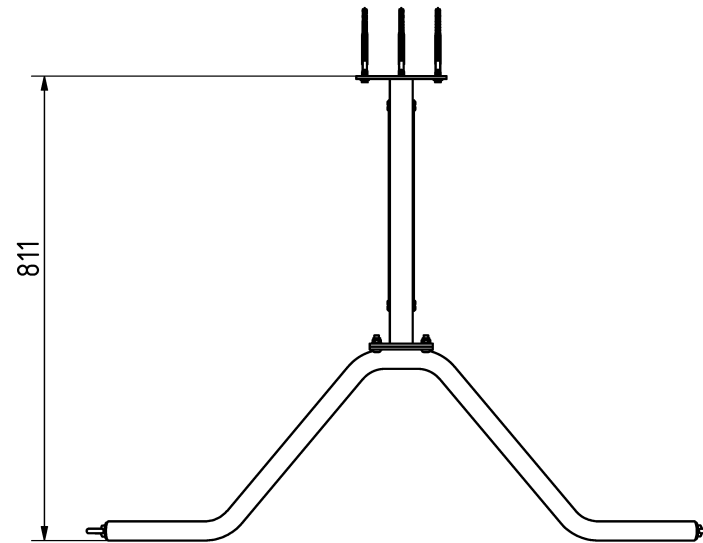

BESTRONG

[bestronghungary](#) [bestronghungary](#) [bestrong.com](#) hello@bestrong.com