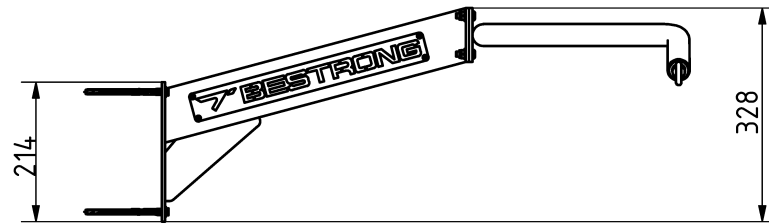

BESTRONG

[bestronghungary](#) [bestronghungary](#) [bestrong.com](#) hello@bestrong.com