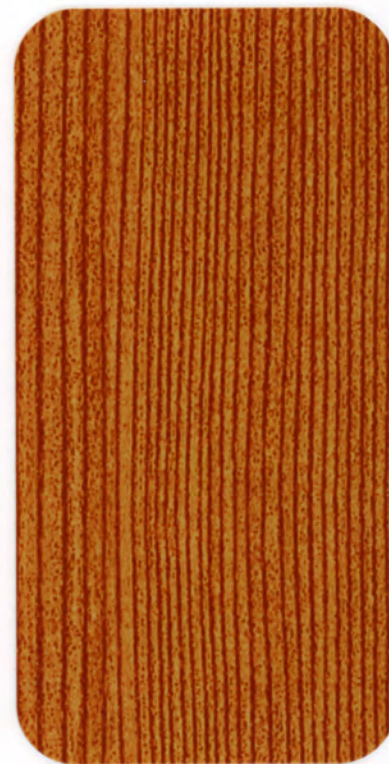

FINITURA LISCIA

▶ PK D1
DOUGLAS