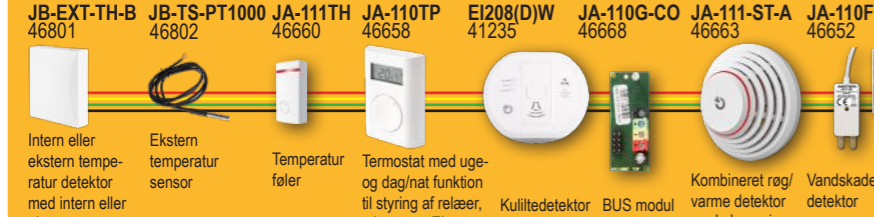

### BUS BETJENINGSPANELER

Unik, intuitiv styring med kontrolpaneler  
 • Grøn = du kan gå ind ("Frakoblet")  
 • Rød = gå ikke ind ("Helt tilkoblet")  
 • Gul = advarsel ("Deltilkoblet")  
 Fleksible kontrolpaneler til styring af alarmen, styring af udgange til smart-funktioner, aktivering af nødalarm (medicinsk, brand, overfald, ...).  
 Op til 20 kontrolpaneler kan tilsluttes hvert betjeningspanel.

### INDENDØRS BETJENINGSPANELER

• Alle betjeningspaneler kan læse Jablotron RFID-kort og brikker  
 • Der kan benyttes standard 125 kHz RFID (EM unique)  
 • Der kan udskrives tekstlabels til kontrolpanelerne

### BUSDETEKTORER ENKEL INSTALLATION, KONFIGURATION OG TEST

• Adresserbar (forbundet til BUS med 4 ledninger, uden behov for end-of-line modstande)  
 • Parameterkonfiguration via software  
 (mulighed for fjernkonfiguration)  
 • Sofistikeret diagnose i F-Link (systemet overvåger hver detektor)