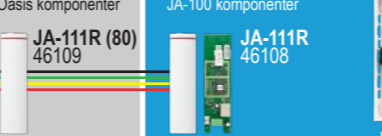

JABLOTRON 100+ OVERBLIKSSKEMA

Hybrid alarmsystem med revolutionerende løsninger

TRÅDFASTE ENHEDER

BUS BETJENINGSPANELER

Unik, intuitiv styring med kontrolpaneler

- Grøn = du kan gå ind ("Frakoblet")
- Gul = advarsel ("Deltilkoblet")
- Rød = gå ikke ind ("Helt tilkoblet")

Fleksible kontrolpaneler til styring af alarmen, styring af udgange til smart-funktioner, aktivering af nødalarm (medicinsk, brand, overfald, ...).

Op til 20 kontrolpaneler kan tilsluttes hvert betjeningspanel.

INDENDØRS BETJENINGSPANELER

• Alle betjeningspaneler kan læse Jablotron RFID-kort og brikker

• Der kan benyttes standard 125 kHz RFID (EM unikue)

• Der kan udskrives tekstlabels til kontrolpanelerne

JABLOTRON RFID BRIKKER/KORT

BUSDETEKTORER

• Adresserbar (forbundet til BUS med 4 ledninger, uden behov for end-of-line modstande)

• Parameterkonfiguration via software

• Kombineret PIR + microbølge MW, detektering uden falske alarmer

• 110° PIR detektor

• 90° PIR detektor

• Magnetkontakt, genkendelse af eksterne magnetfelter

• Kombineret PIR og glasbrudsdetektor

• Kombineret PIR-bevægelses- og glasbrudsdetektor

• Vibration- og tiltetektor

• Akustisk glasbrudsdetektor

• Intern eller ekstern temperatur detektor med intern eller ekstern sensor

• Ekstern temperatur sensor

• Temperatur føler

• Termostat med uge- og dag/nat funktion til styring af relæer, telestat og EL

• Kulilte-detektor

• BUS modul

• Kombineret røg/ varme detektor med alarm sirene

• Vandskade detektor

UDVIDELSESMODULER TIL TRÅDFASTE DETEKTORER

VIDEO

VIDEO

- Livestream
- Video sekvens (-30 til +40 sek)
- Cloud optagelse
- KC overførelse
- Enkel & hurtig installation
- Krypteret, LAN, PoE
- Op til 20 kameraer pr. installation
- RTSP-videooboks til 3. partskamera

CENTRAL TYPER