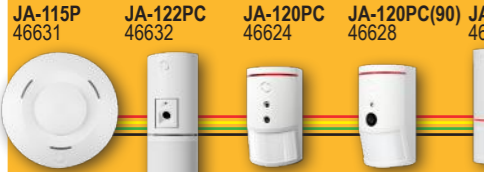

BUSDETEKTORER

• Adresserbar (forbundet til BUS med 4 ledninger, uden behov for end-of-line modstande)

• Parameterkonfiguration via software