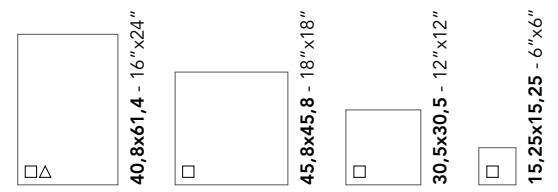

Heritage

HERITAGE
GREY 40,8x61,4 - 16"x24"
GREY 45,8x45,8 - 18"x18"
GREY 30,5x30,5 - 12"x12"
GREY 15,25x15,25 - 6"x6"
Naturale - Matte

Stone Style

Collection

Heritage

GRES PORCELLANATO BODY-COLOR

IVORY

GREY

BEIGE

WALNUT

HERITAGE

- WALNUT 40,8x61,4 - 16"x24"
- WALNUT 45,8x45,8 - 18"x18"
- WALNUT 30,5x30,5 - 12"x12"
- WALNUT 15,25x15,25 - 6"x6"
- WALNUT DECO MINI 15,25x15,25 - 6"x6"
- Naturale - Matte

	<p>Naturale Matte Matt Matt</p>		<p>Esterno Outdoor Aussenbereich Exterieur</p>
---	--	---	---

TEXTURE_1

TEXTURE_2

TEXTURE_3

TEXTURE_4

TEXTURE_5

34,5x40 - 13½"x16"
Lato 20 cm - 8"

□ Naturale
Matte
Matt
Matt

HERITAGE EXAGONA
GREY EXAGONA 34,5x40 - 13½"x16"
TEXTURE_2 EXAGONA 34,5x40 - 13½"x16"
Naturale - Matte

Formato Size Format Format	Articolo Item Artikel Article	Naturale Matte Matt Matt	Scatole			Pallet			Spessore Thickness Stärke Epaisseur
			PZ/SC Pcs/Box Stck/Ktn Pcs/Boîte	MQ/SC Sqm/Box Qm/Ktn M²/Boîte	KG/SC Kg/Box Kg/Ktn Kg/Boîte	COLLI Boxes Kartons Boîtes	MQ Sqm Qm M²	KG Kg Kg Kg	
 EXAGONA 34,5x40 - 13½"x16" Lato 20 - Side 8"	Ivory Grey Beige	HE201EX HE203EX HE202EX	9	0,936	20	48	44,928	970	9 mm
 DECO EXAGONA 34,5x40 - 13½"x16" Lato 20 - Side 8"	Texture_1 Texture_2 Texture_3 Texture_4 Texture_5	HET1EX HET2EX HET3EX HET4EX HET5EX	9	0,936	20	48	44,928	970	9 mm