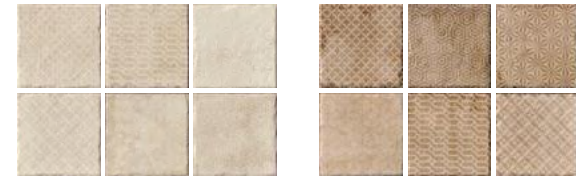

HERITAGE EXAGONA
IVORY EXAGONA 34,5x40 - 13½"x16"
DECO EXAGONA 34,5x40 - 13½"x16"
Naturale - Matte

Stone Style

Collection

Heritage

GRES PORCELLANATO BODY-COLOR

DECO MINI 15,25x15,25 - 6"x6" □

IVORY

BEIGE

GREY

WALNUT

MOSAICO 5x5 - 2"x2" ■

IVORY

BEIGE

GREY

WALNUT

in fogli 30,5x30,5 da 36 pezzi
in 30,5x30,5 - 12"x12" sheets made up
of 36 pieces
auf Blatt 30,5x30,5 mit 36 Stück
sur feuille tramée de 30,5x30,5 de 36
pièces