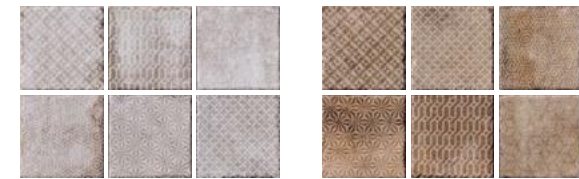

HERITAGE EXAGONA
IVORY EXAGONA 34,5x40 - 13½"x16"
DECO EXAGONA 34,5x40 - 13½"x16"
Naturale - Matte

Stone Style

Collection

Heritage

GRES PORCELLANATO BODY-COLOR

DECO MINI 15,25x15,25 - 6"x6" □

IVORY

BEIGE

GREY

WALNUT

MOSAICO 5x5 - 2"x2" ■

IVORY

BEIGE

GREY

WALNUT

in fogli 30,5x30,5 da 36 pezzi
in 30,5x30,5 - 12"x12" sheets made up
of 36 pieces
auf Blatt 30,5x30,5 mit 36 Stück
sur feuille tramée de 30,5x30,5 de 36
pièces