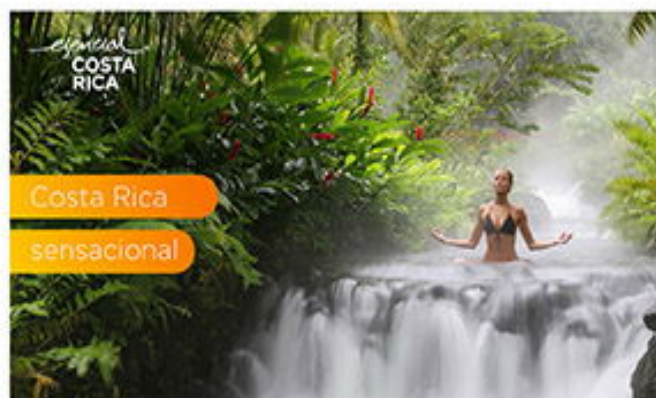

06 ☀

05 🌙

SALIDAS 2025:
18 MAR / 13 MAY / 17 JUN

CONSULTAR SUPLEMENTO

Volando con

Haz clic en el paquete para conocer más sobre el itinerario

Panamá Y Playa

VUELO DESDE TULUM

DESDE

06 ☀ 05 🌙

648 USD + 239 USD IMP

POR PERSONA EN HABITACIÓN DOBLE

SALIDAS 2024

[CONSULTAR SALIDAS](#)

Costa Rica

sensacional