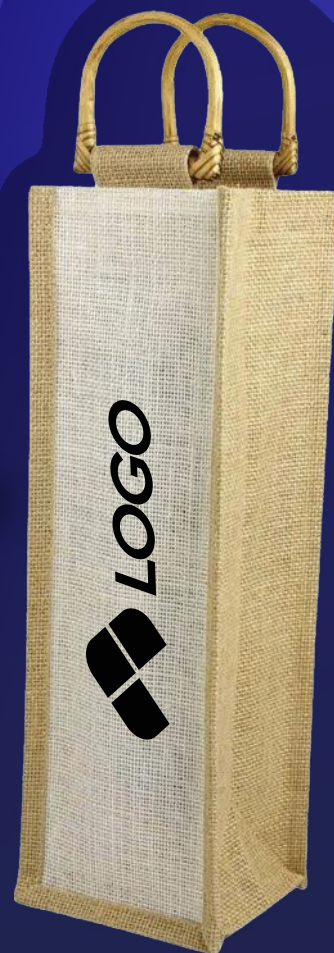

ANFORA

LOGO GRABADO

COLORES

Elige el vino de tu preferencia con tu portabotellas
pag.104

PROMO COMBO
XANIC
PD-PC066

PROMO COMBO
PALERMO
PD-PC065

VINO
+
PORTABOTELLAS

PROMO COMBOS