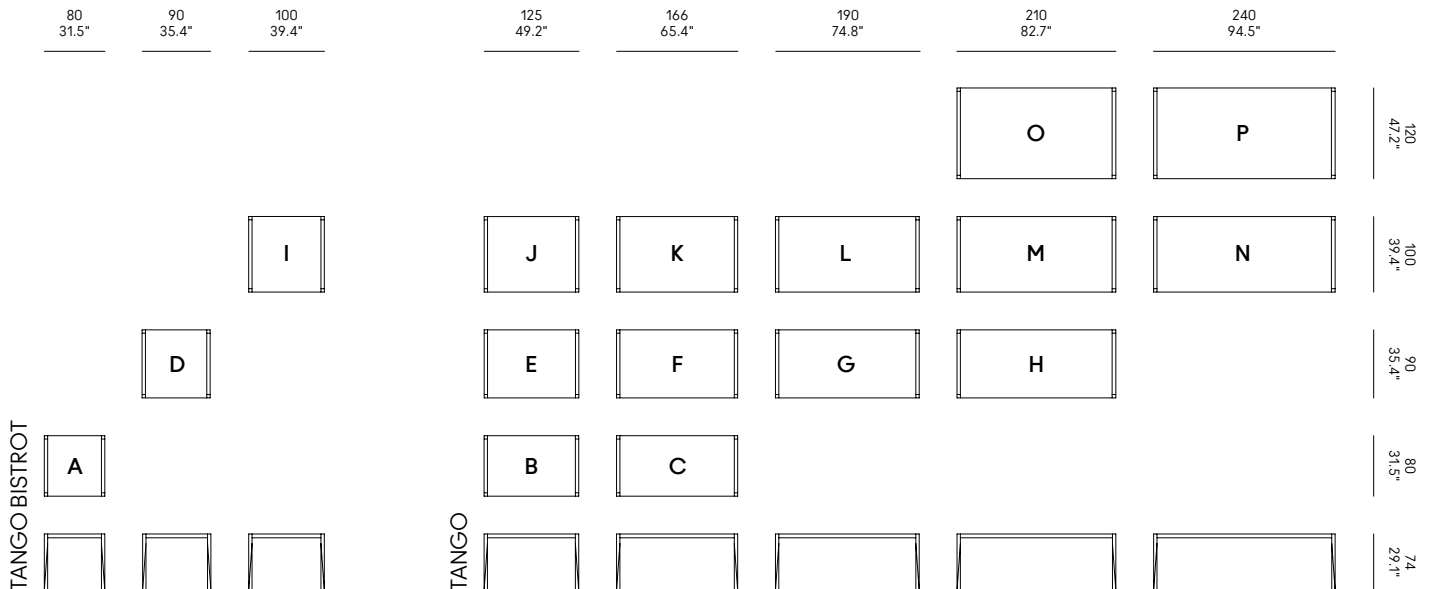

COLORI FENIX		VEDI IL VIDEO	
FINITURE LEGNO		SFOGLIA IL CATALOGO	
MODELLI CAD		MONTAGGIO E GARANZIA	
Back Office Mercato Italia	ordini@horm.it 0434 1979 102	Back Office Export Markets	orders@horm.it +39 0434 1979 101

IT – Gambe in legno massello. Piano in Fenix, un materiale innovativo, ottenuto con l'ausilio di nanotecnologie che lo rendono anti-impronta, riparabile dai micrograffi, idoneo al contatto con gli alimenti.

EN – Legs in solid wood. Top made of Fenix, an innovative material obtained with the help of nanotechnologies that make it anti-fingerprint, repairable from micro-scratches, suitable for contact with food.

FR – Pieds en bois massif. Plateau réalisés en Fenix, un matériau innovant, obtenu à l'aide de nanotechnologies qui le rendent anti-traces de doigts, qui permet la réparation de micro-rayures, apte au contact avec les aliments.

DE – Füßen aus Massivholz. Tischplatte aus Fenix, ein innovatives Material, das mit Hilfe von Nanotechnologien hergestellt wurde, die es gegen Fingerabdrücke schützen, reparierbar aus Mikrokratzen, geeignet für den Kontakt mit Lebensmitteln.

ES – Patas en madera maciza. Sobre en Fenix, un material innovador obtenido con ayuda de nanotecnologías que le dan propiedades anti-huella, reparable de microrayaduras, idóneo al contacto con los alimentos.

+++
I tavoli che in estensione superano i 239 cm possono presentare una leggera flessione del piano, che rientra negli standard di qualità accettati.

+++
Tables that extend beyond 239 cm may have a slight bending of the top, which falls within accepted quality standards.

+++
Les tables qui vont à plus de 239 cm avec les rallonges peuvent présenter une légère flexion du plateau, ce qui est conforme aux normes de qualité reconnues.