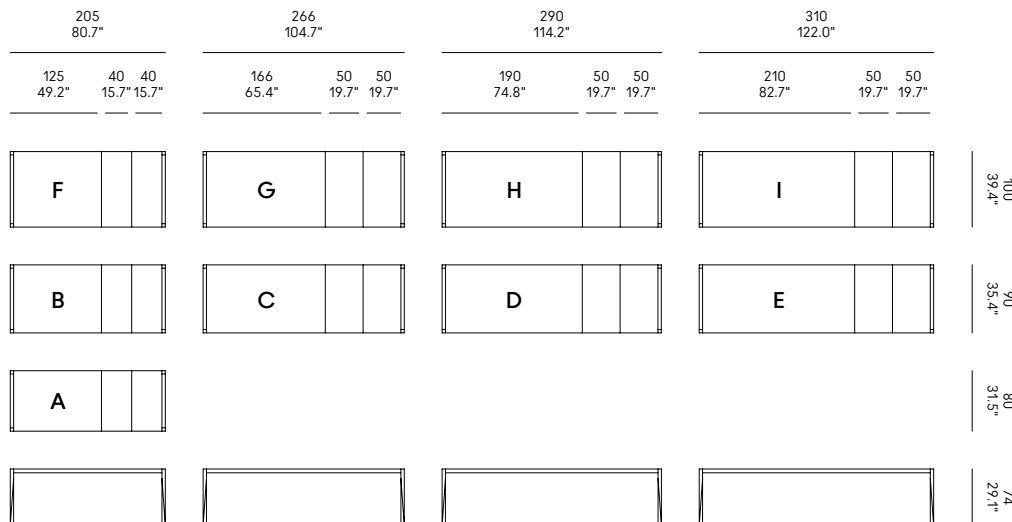

+++

Las mesas que superan la extensión de 239 cm pueden presentar una ligera flexión del plano superior, que está dentro de los límites de los estándares de calidad aceptados.

PIANO TOP PLATEAU TISCHPLATTE SOBRE		Fenix Nero Fenix Black Fenix Noir Fenix Schwarz Fenix Negro			NERO / BLACK	
GAMBE LEGS PIEDS BEINE PATAS		Noce canaletto Walnut Noyer Nussbaum Nogal	Rovere naturale Natural oak Chêne naturel Eiche natur Roble natural	Frassino imbiancato Whitened ash Frêne blanchi Esche geweißt Fresno blanqueado		
LARGHEZZA WIDTH LARGEUR BREITE ANCHO	LUNGHEZZA LENGTH LONGUEUR LÄNGE LONGITUD				fino a esaurimento scorte while stocks last jusqu'à épuisement des stocks solange der Vorrat reicht hasta agotar existencias	
cm 80 31.5"	A cm 125 + 40 + 40 49.2" + 15.7" + 15.7"	ENFN80X125+80	ERFN80X125+80	EFFN80X125+80		
	B cm 125 + 40 + 40 49.2" + 15.7" + 15.7"	ENFN90X125+80	ERFN90X125+80	EFFN90X125+80		
cm 90 35.4"	C cm 166 + 50 + 50 65.4" + 19.7" + 19.7"	ENFN90X166+100	ERFN90X166+100	EFFN90X166+100		
	D cm 190 + 50 + 50 74.8" + 19.7" + 19.7"	ENFN090X190+100	ERFN090X190+100	EFFN090X190+100		
	E cm 210 + 50 + 50 82.7" + 19.7" + 19.7"	ENFN090X210+100	ERFN090X210+100	EFFN090X210+100		
cm 100 39.4"	F cm 125 + 40 + 40 49.2" + 15.7" + 15.7"	ENFN100X125+80	ERFN100X125+80	EFFN100X125+80		
	G cm 166 + 50 + 50 65.4" + 19.7" + 19.7"	ENFN100X166+100	ERFN100X166+100	EFFN100X166+100		
	H cm 190 + 50 + 50 74.8" + 19.7" + 19.7"	ENFN100X190+100	ERFN100X190+100	EFFN100X190+100		
	I cm 210 + 50 + 50 82.7" + 19.7" + 19.7"	ENFN100X210+100	ERFN100X210+100	EFFN100X210+100		