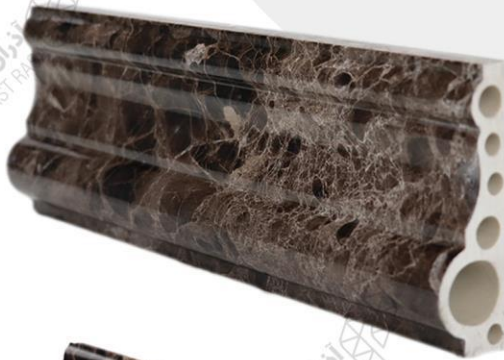

ابزار ماربل شیت

3cm اسکوتی

3cm نبشی

3cm فیتله

5cm کنج داخلی

5cm کنج بیرونی

طول هر شاخه ۸۰/۲ الی ۳ متر میباشد

4cm قرنیز

8cm قرنیز

8cm قرنیز

12cm قرنیز

12cm گلوبی

طول هر شاخه ۸۰/۲ الی ۳ متر میباشد

آذران پلاست رسا
AZARAN PLAST RASA

دیوار پوش سنگ مصنوعی با قابلیت عبور نور

ویژگی های ماربل شیت