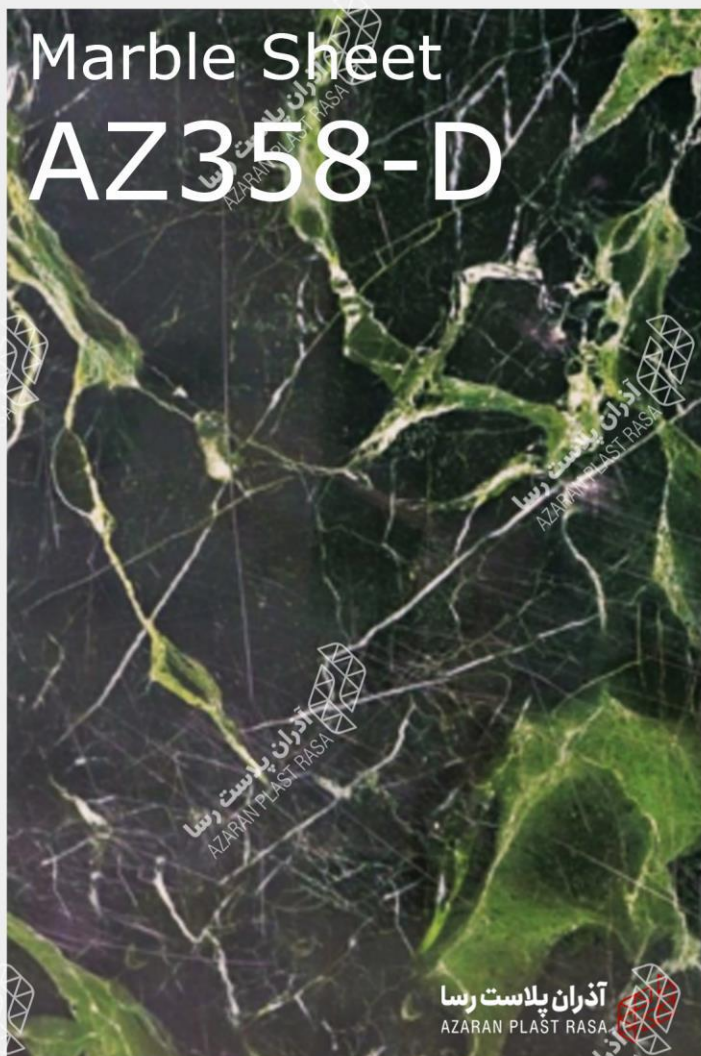

Marble Sheet AZ157-D

Marble Sheet AZ157-C1

Marble Sheet AZ90525-A

Marble Sheet AZ232

Marble Sheet AZ4028-A

آذران پلاست رسا
AZARAN PLAST RASA

Marble Sheet AZ4027-A

آذران پلاست رسا
AZARAN PLAST RASA

ابزار ماربل شیت

3cm اسکوتی

3cm نبشی

3cm فیتله

5cm کنج داخلی

5cm کنج بیرونی

طول هر شاخه ۸۰/۲ الی ۳ متر میباشد

4cm قرنیز