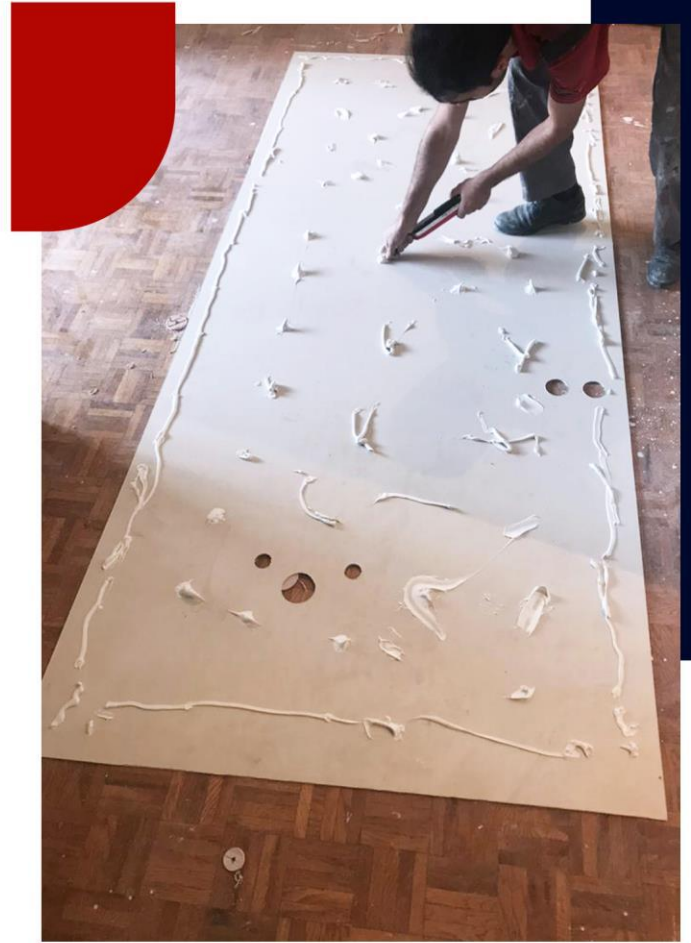

نحوه نصب ورق های ماربل شیت

- چسب دو طرفه
- چسب کالباسی
- اتصال به دیوار