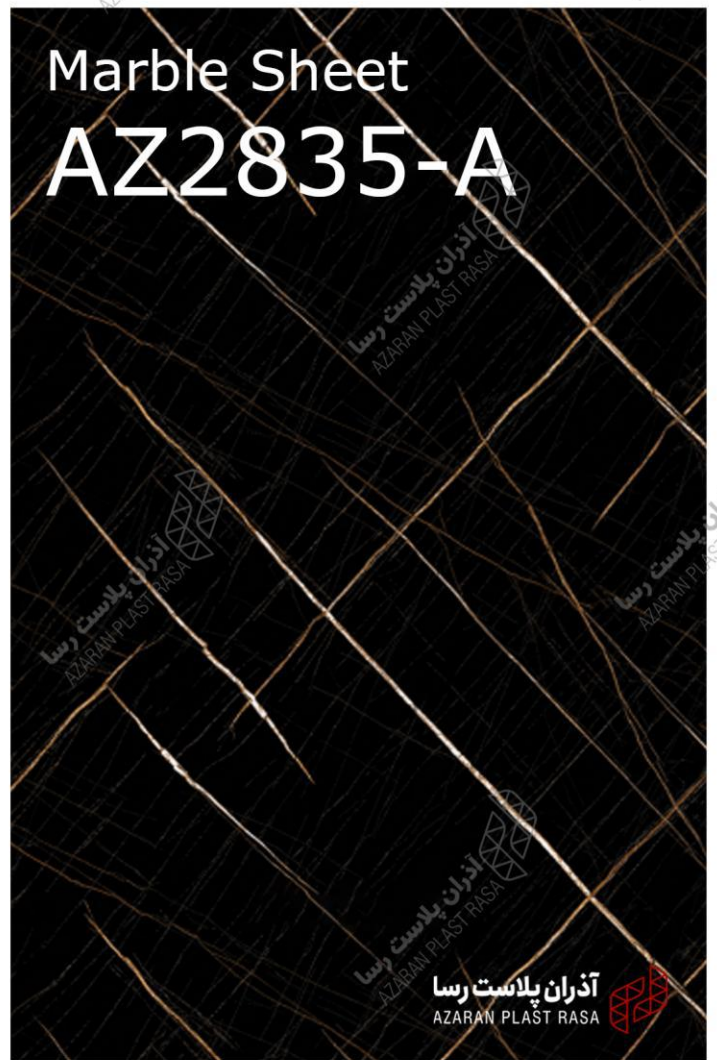

Marble Sheet
AZ2835-A

آذران پلاست رسا
AZARAN PLAST RASA