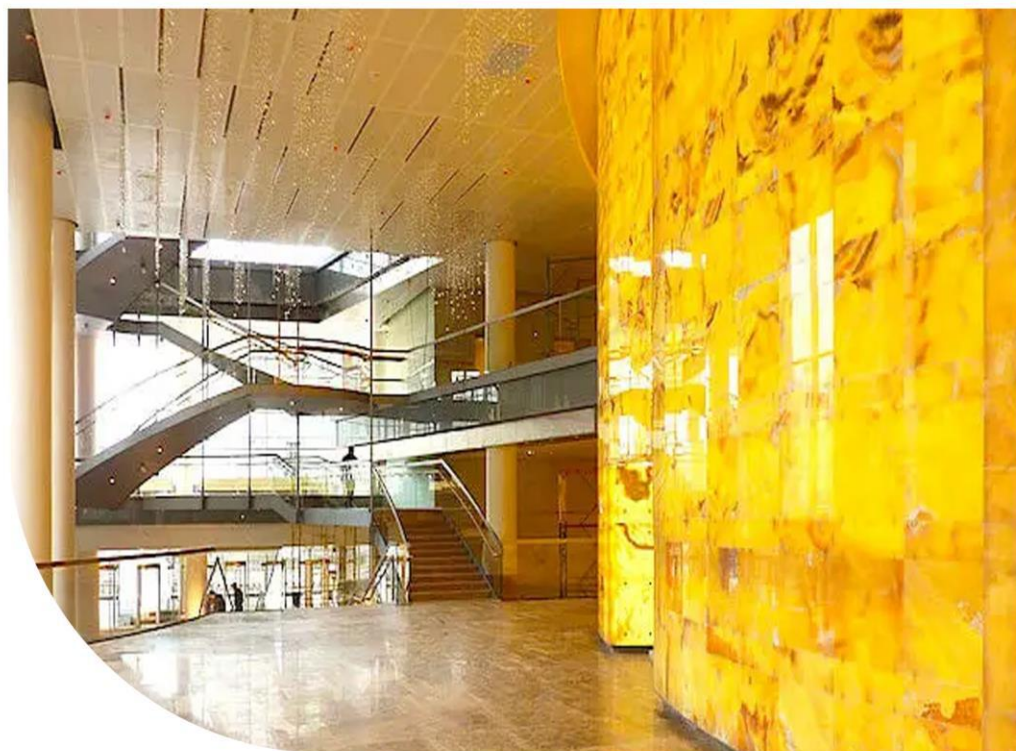

8cm قرنیز

8cm قرنیز

12cm قرنیز

12cm گلوبی

طول هر شاخه ۸۰/۲ الی ۳ متر میباشد

آذران پلاست رسا
AZARAN PLAST RASA

دیوار پوش سنگ مصنوعی با قابلیت عبور نور

ویژگی های ماربل شیت

وزن بسیار سبک آن میتواند دلیل
قانع کننده ای برای استفاده از سنگ
مصنوعی به جای سنگ طبیعی باشد.

از ویژگی های بارز این ورق ها از نظر
زیبایی یک تکه و بدون درز بودن آن
است.

آنتی باکتریال بودن ورق های
ماربل شیت باعث شده تا متریالی
ایده آل برای محیط های بهداشتی
و درمانی محسوب شود.