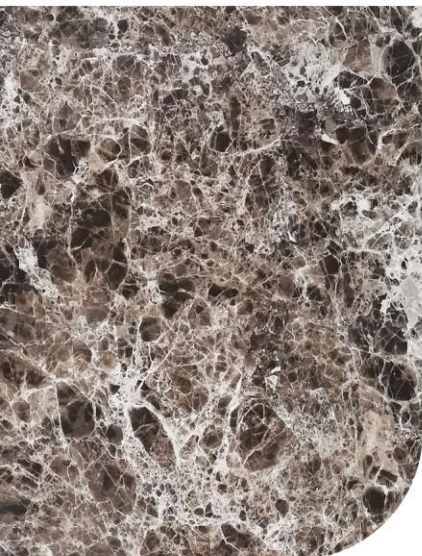

رنگ بندی ورق های ماربل شیت

در طرح ها و رنگ های مختلف

دارای تأییدیه
وزارت بهداشت
و سازمان
تحقیقات مسکن

در ابعاد

۲۸۰ × ۱۲۲

ضد ضربه
ضد آب
ضد حریق
آنتی باکتریال

Marble Sheet AZ2831-C

 **New collection**