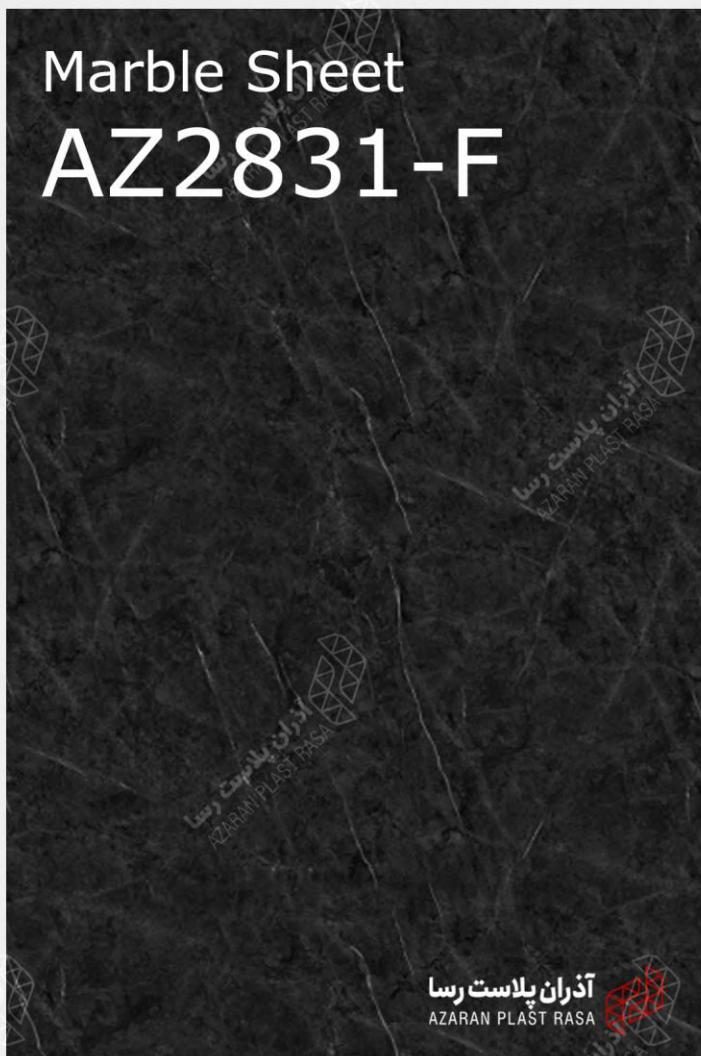

Marble Sheet AZ2831-F

آذران پلاست رسا
AZARAN PLAST RASA