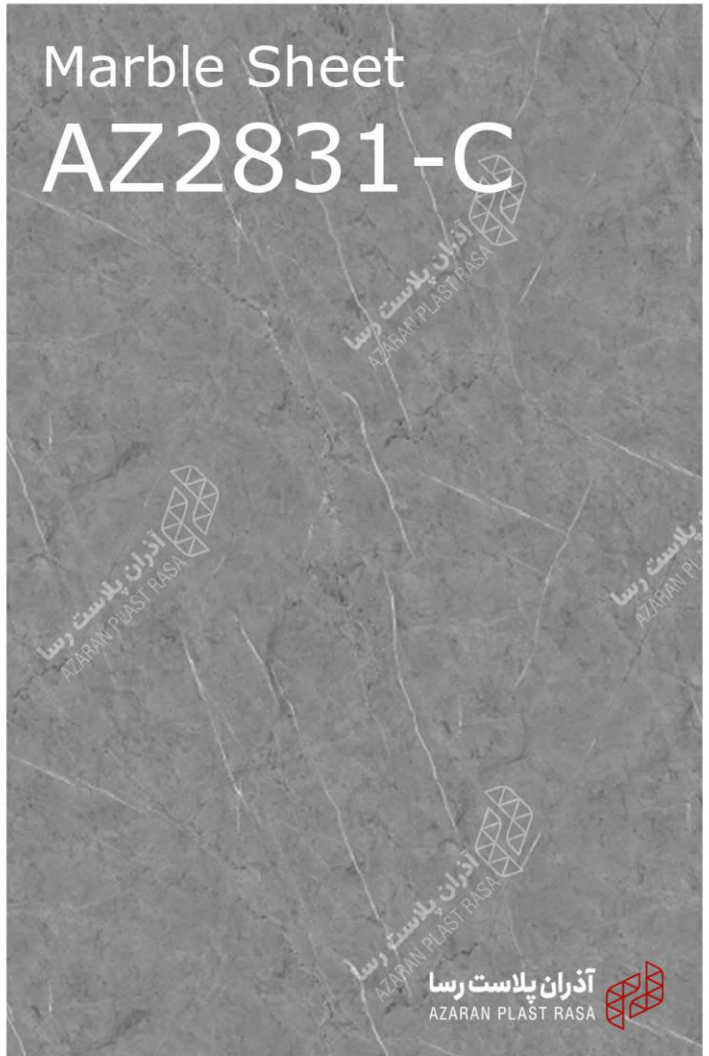

رنگ بندی ورق های ماربل شیت

در طرح ها و رنگ های مختلف

دارای تأییدیه
وزارت بهداشت
و سازمان
تحقیقات مسکن

در ابعاد

۲۸۰ × ۱۲۲

ضد ضربه
ضد آب
ضد حریق
آنتی باکتریال

Marble Sheet AZ2831-C

 **New collection**