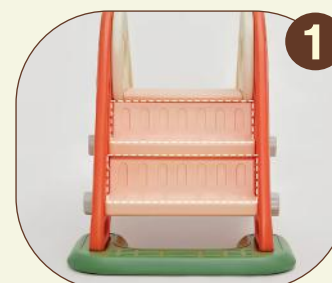

Dimensions — 133 x 49 x 66 cm	Méthode d'installation — Assemblage
Couleurs — Beige/Vert/Jaune	Matériaux — PEHD ♻️

Tobogan de face

Tobogan de profil

MoDE d'EmpLOi

Escalier antidérapant.

Stabilité assurée pour l'enfant