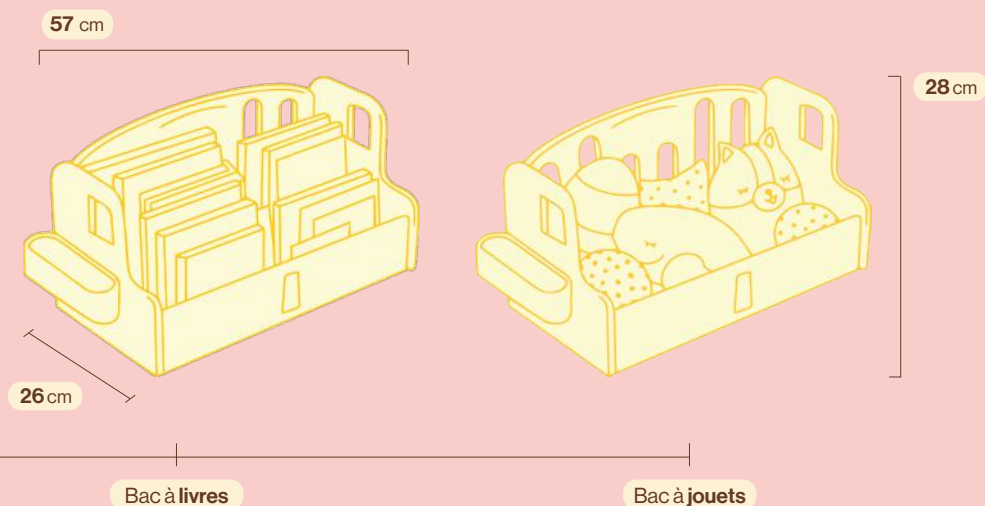

⁽³⁾ Conforme à la recommandation **EN 71-1-2-3**. Aux normes **REACH** sans phtalates.

Catégorie 01.

ABIPPO

Meuble de rangements.

Existe en deux tailles

Dimensions — 71 x 51,88 x 99,9 cm	Méthode d'installation — Assemblage
Dimensions — 71 x 40,7 x 77,5 cm	Couleurs — Olive, Beige Matériaux — PEHD ♻️

(Facile d'utilisation)

L'étagère comprend plusieurs casiers pratiques pour ranger les livres, peluches et jouets. Le rangement devient un jeu d'enfant !

(Installation Facile)

Montage simple et rapide, à réaliser soi-même sans effort.

Dimensions — 57 x 26 x 28 cm	Méthode d'installation — Assemblage
Couleurs — Beige	Matériaux — PEHD ♻️

Multiple rangements

Ergonomique pour la portée

Informations #PBT

(Bibliothèque Camion)

- Ce petit meuble pratique en forme de camion est conçu pour stimuler l'imagination des tout-petits tout en leur offrant une solution de rangement facile pour leurs livres et jouets. Il permet d'apprendre de bonnes habitudes de rangement.