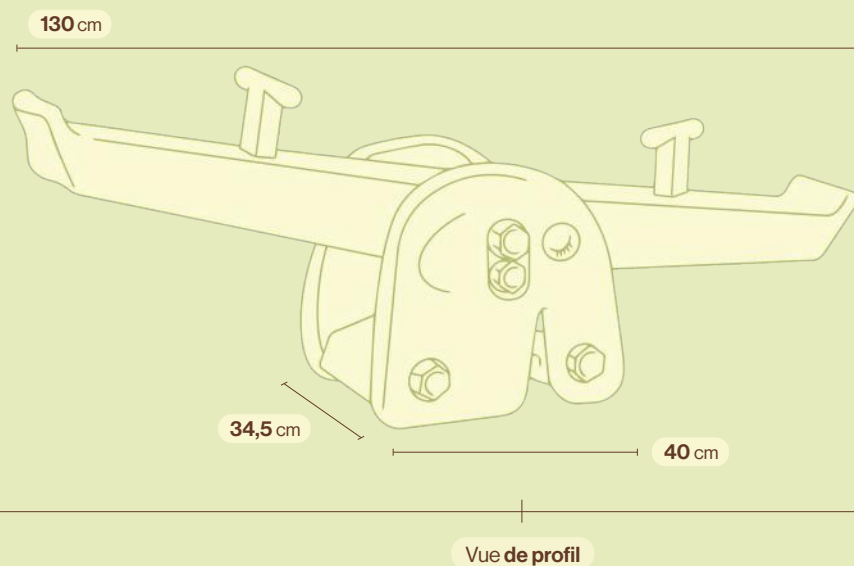

(Facile D'utilisation)

La planche est légère et facile à manipuler, ce qui permet de la déplacer ou de la transformer rapidement. Elle ne nécessite aucun outil pour le montage, offrant une utilisation simple et pratique au quotidien.

Écrous de sécurité

Siège spacieux confort optimal

Dimensions — 130 cm x 34,5 cm x 40 cm	Méthode d'installation — Assemblage
Couleurs — Bleu, Beige, Jaune, Rose, Beige	Matériaux — PEHD ♻️

Informations #JBC