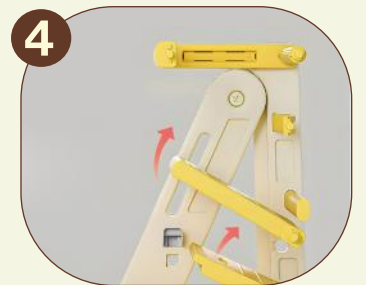

4 Facile à assembler.

Informations #TDA

- **(Tour d'apprentissage pour enfants)**
  La tour d'apprentissage permet aux enfants d'atteindre des objets en hauteur en toute autonomie, favorisant ainsi leur confiance en eux. Elle offre une stabilité maximale pour garantir leur sécurité.
- **(Facile d'utilisation)**
  Pratique et compacte, cette tour se plie facilement et se range en un clin d'œil, offrant ainsi un gain d'espace optimal dans votre intérieur.