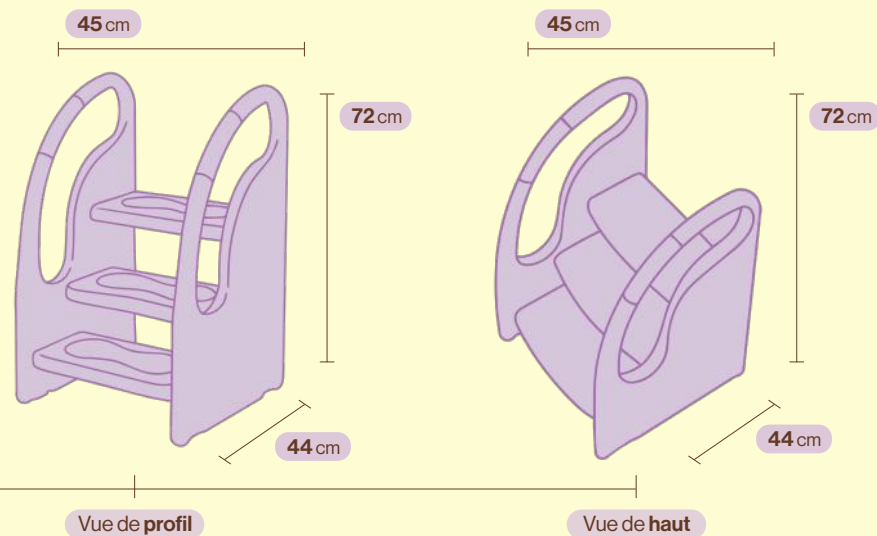

Dimensions — 45 x 44 x 72 cm	Méthode d'installation — Assemblage
Couleurs — Gris	Matériaux — PEHD ♻️