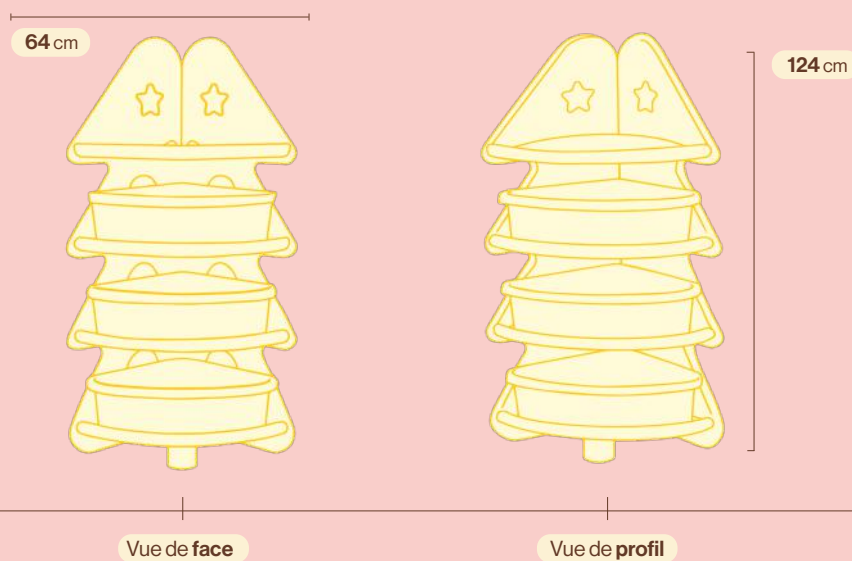

Dimensions — 64 x 40 x 124 cm   **Méthode d'installation** — Assemblage

Couleurs — Vert, Vert clair / Blanc, Gris   **Matériaux** — PEHD ♻️

MoDE d'EmpLOi

Rangement d'angle.

Convient pour les pièces de vie.

Bac large pour rangements.

Étagère sur le haut.

Informations #RA

(Rangement d'angle)

Le meuble de rangement en forme de sapin est une solution idéale pour organiser les jouets, livres et accessoires des enfants tout en apportant une touche décorative et ludique à leur espace. Son design original, inspiré d'un sapin de Noël, crée une atmosphère chaleureuse et stimule l'imagination.

(Facile d'installation)

Conçu pour s'intégrer parfaitement dans un angle de pièce, ce meuble optimise l'espace disponible tout en offrant un accès facile grâce à ses bacs inclinés et amovibles.