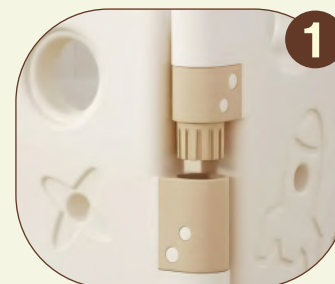

MoDE d'EmpLOi

Montage rapide.