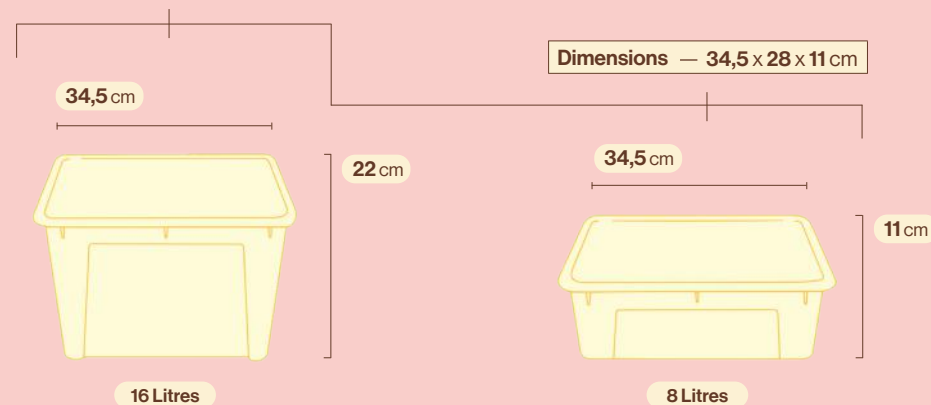

(Boîtes de Rangement)

- La partie inférieure de la bibliothèque comprend deux grandes boîtes de rangement, idéales pour organiser. Un espace pratique et fonctionnel pour garder tout en ordre !

Dimensions — 159 x 36 x 97 cm Méthode d'installation — Assemblage
 Couleurs — Gris, Beige Matériaux — PEHD ♻️

Dimensions — 34 x 28 x 22 cm

Dimensions — 34 x 28 x 11 cm

Informations #SAM05

(Étagère de Rangement Camion)

Ce coffre à jouets propose de nombreux compartiments pour organiser facilement les jouets et les livres de vos enfants. Avec ses coins et bords arrondis, il est parfait pour la salle de jeux ou la chambre, tout en offrant une stabilité et une sécurité maximales.

(Facile d'installation)

Installation rapide et sans effort grâce au système d'enfichage et aux vis plastiques arrondies.

Dimensions — 113,5 x 32 x 87 cm **Méthode d'installation** — Assemblage
Couleurs — Gris, Beige / Bleu clair, Bleu / Jaune, Gris **Matériaux** — PEHD ♻️

Dimensions — 34,5 x 28 x 22 cm

Informations **#JOD**

(Étagère Bac de Rangement)

- Cette étagère vous offre un espace de rangement pratique et organisé pour les jouets et livres des enfants. Idéale pour les espaces de travail ou les chambres d'enfants, elle dispose de plusieurs bacs modulables, permettant un rangement simple et personnalisé, tout en optimisant l'espace.