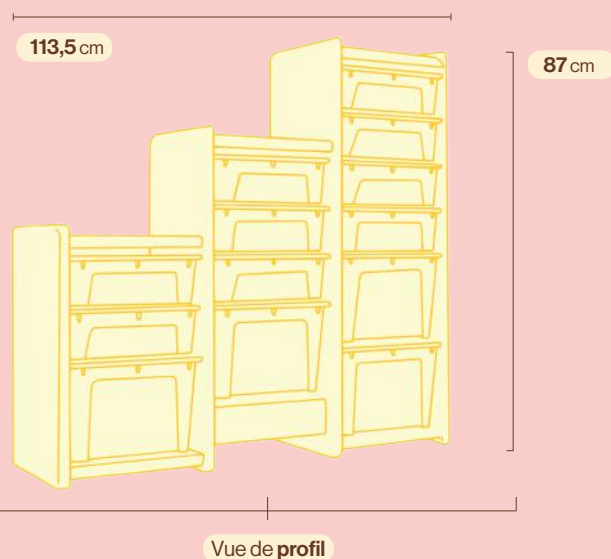

(Boîtes de Rangement)

- La partie inférieure de la bibliothèque comprend deux grandes boîtes de rangement, idéales pour organiser. Un espace pratique et fonctionnel pour garder tout en ordre !

Dimensions — 159 x 36 x 97 cm Méthode d'installation — Assemblage
 Couleurs — Gris, Beige Matériaux — PEHD ♻️

Dimensions — 34 x 28 x 22 cm

Dimensions — 34 x 28 x 11 cm

Informations #SAM05

(Étagère de Rangement Camion)

Ce coffre à jouets propose de nombreux compartiments pour organiser facilement les jouets et les livres de vos enfants. Avec ses coins et bords arrondis, il est parfait pour la salle de jeux ou la chambre, tout en offrant une stabilité et une sécurité maximales.

(Facile d'installation)

Installation rapide et sans effort grâce au système d'enfichage et aux vis plastiques arrondies.

Dimensions — 113,5 x 32 x 87 cm **Méthode d'installation** — Assemblage
Couleurs — Gris, Beige / Bleu clair, Bleu / Jaune, Gris **Matériaux** — PEHD ♻️

Dimensions — 34,5 x 28 x 22 cm

Informations **#JOD**

(Étagère Bac de Rangement)

- Cette étagère vous offre un espace de rangement pratique et organisé pour les jouets et livres des enfants. Idéale pour les espaces de travail ou les chambres d'enfants, elle dispose de plusieurs bacs modulables, permettant un rangement simple et personnalisé, tout en optimisant l'espace.