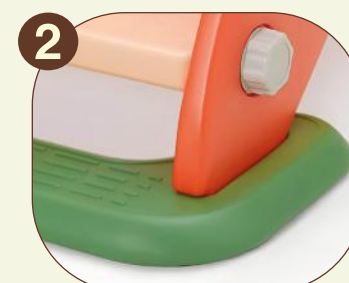

Dimensions — 133 x 49 x 66 cm	Méthode d'installation — Assemblage
Couleurs — Beige/Vert/Jaune	Matériaux — PEHD ♻️

Tobogan de face

Tobogan de profil

MoDE d'EmpLOi

Escalier antidérapant.

Stabilité assurée pour l'enfant