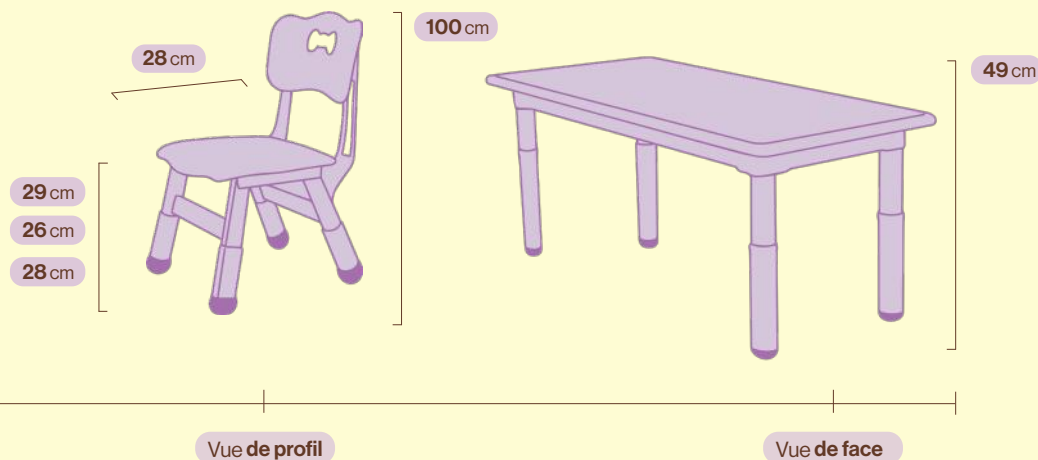

Dimensions (Table) — 120 x 60 x 47-59 cm (hauteur ajustable) **Méthode d'installation** — Assemblage
Couleurs — Existe en plusieurs coloris

MoDE d'EmpLoi

Coins arrondis.

Courbure pour la colonne vertébrale.

Surface mat non glissante.

Anti dérapant avec taille ajustable

Informations #TAB6

(Grande table pour les enfants)

Offrez à vos enfants un mobilier sécurisé et confortable avec cette table et ses chaises assorties. Conçue pour garantir un maintien optimal, la table dispose de coins arrondis et d'une courbure ergonomique pour la colonne vertébrale. Sa surface mat antidérapante réduit les risques de chute, et la taille ajustable s'adapte à la croissance de votre enfant. Disponible en 3 coloris, elle ajoutera de la gaieté à leur espace.