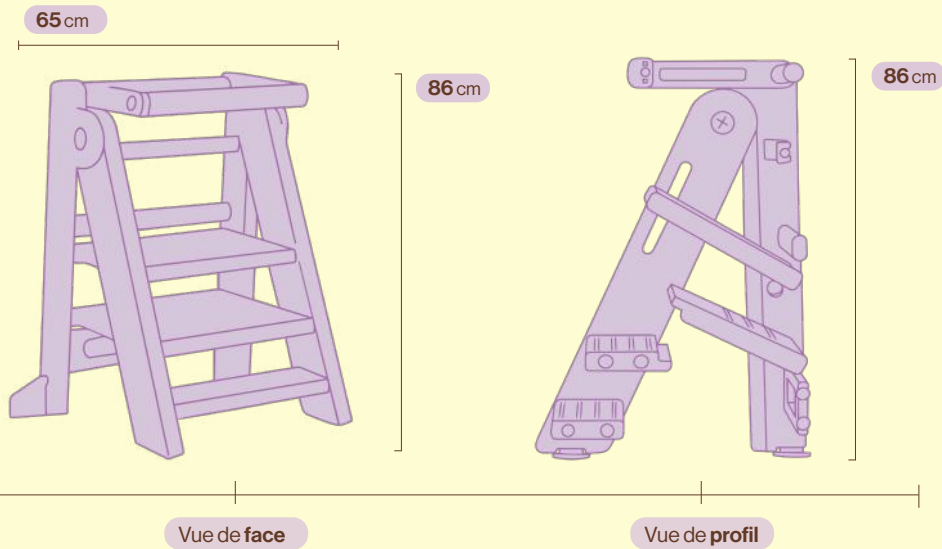

“TOUR”
 #TDA

Packing Labels
CAUTION FRAGILE

Dimensions — 65 x 62 x 86 cm	Méthode d'installation — Assemblage
Couleurs — Vert, Blanc, Bleu	Matériaux — PEHD ♻️

MoDE d'EmpLOi

1 Stabilité assurée.

2 Angles arrondis assurent la sécurité de l'enfant.