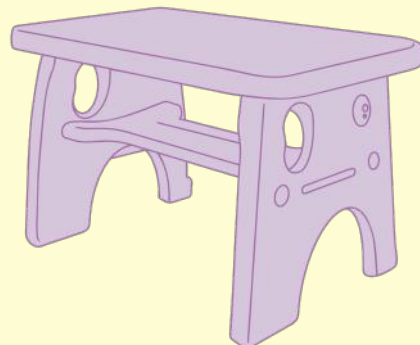

49 cm

Vue de profil

Informations #FRIM67

(Chaise avec accoudoirs et table)

Cette table et ses deux chaises pour enfants offrent une grande variété d'activités : manger, apprendre, dessiner, jouer, et bien plus encore. Chaise avec accoudoirs pour la sécurité des plus petits.

(À Savoir)

Notre ensemble est conçu à partir de matériaux robustes et non toxiques, assurant sécurité et respect pour vos enfants.