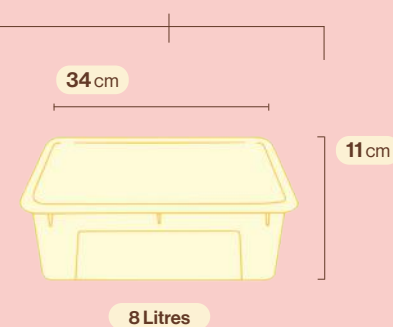

⁽³⁾ Conforme à la recommandation **EN 71-1-2-3**. Aux normes **REACH** sans phtalates.

Catégorie 01.

ABIPPO

Meuble de rangements.

Existe en deux tailles

Dimensions — 71 x 51,88 x 99,9 cm	Méthode d'installation — Assemblage
Dimensions — 71 x 40,7 x 77,5 cm	Couleurs — Olive, Beige Matériaux — PEHD ♻️

(Boîtes de Rangement)

- La partie inférieure de la bibliothèque comprend deux grandes boîtes de rangement, idéales pour organiser. Un espace pratique et fonctionnel pour garder tout en ordre !

Dimensions — 159 x 36 x 97 cm Méthode d'installation — Assemblage
 Couleurs — Gris, Beige Matériaux — PEHD ♻️

Dimensions — 34 x 28 x 22 cm

Dimensions — 34 x 28 x 11 cm

Informations #SAM05

(Étagère de Rangement Camion)

Ce coffre à jouets propose de nombreux compartiments pour organiser facilement les jouets et les livres de vos enfants. Avec ses coins et bords arrondis, il est parfait pour la salle de jeux ou la chambre, tout en offrant une stabilité et une sécurité maximales.

(Facile d'installation)

Installation rapide et sans effort grâce au système d'enfichage et aux vis plastiques arrondies.

Dimensions — 113,5 x 32 x 87 cm **Méthode d'installation** — Assemblage
Couleurs — Gris, Beige / Bleu clair, Bleu / Jaune, Gris **Matériaux** — PEHD ♻️