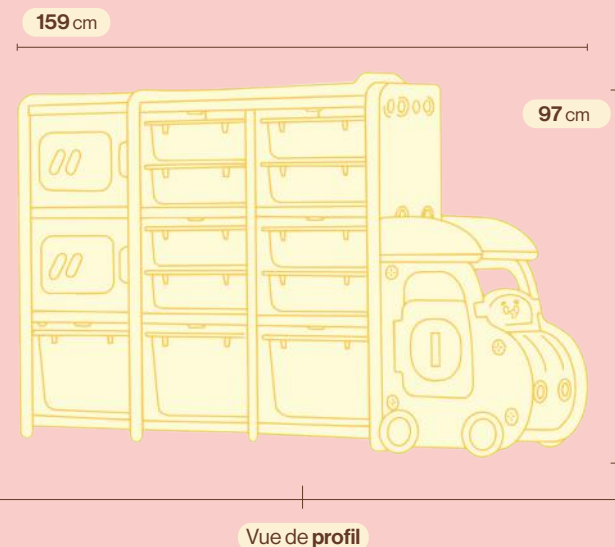

⁽³⁾ Conforme à la recommandation **EN 71-1-2-3**. Aux normes **REACH** sans phtalates.

Catégorie 01.

ABIPPO

Meuble de rangements.

Existe en deux tailles

Dimensions — 71 x 51,88 x 99,9 cm	Méthode d'installation — Assemblage
Dimensions — 71 x 40,7 x 77,5 cm	Couleurs — Olive, Beige Matériaux — PEHD ♻️

Informations #VAL19

(Bibliothèque avec Couvertures Visibles)

- Cette bibliothèque est conçue pour un rangement pratique : les livres se placent verticalement, laissant les couvertures bien visibles. Idéale pour les enfants, elle leur permet de trouver et saisir facilement leurs histoires préférées ! Les étagères sont espacées d'environ 7 cm, offrant un rangement accessible et bien organisé.

(Facile d'utilisation)

- Les étagères de hauteurs variées offrent une organisation sur mesure, selon votre envie et celui de votre enfant. Parfait pour créer un espace de rangement bien ordonné et adapté à toute votre collection !

(Boîtes de Rangement)

- La partie inférieure de la bibliothèque comprend deux grandes boîtes de rangement, idéales pour organiser. Un espace pratique et fonctionnel pour garder tout en ordre !

Dimensions — 159 x 36 x 97 cm Méthode d'installation — Assemblage
 Couleurs — Gris, Beige Matériaux — PEHD ♻️