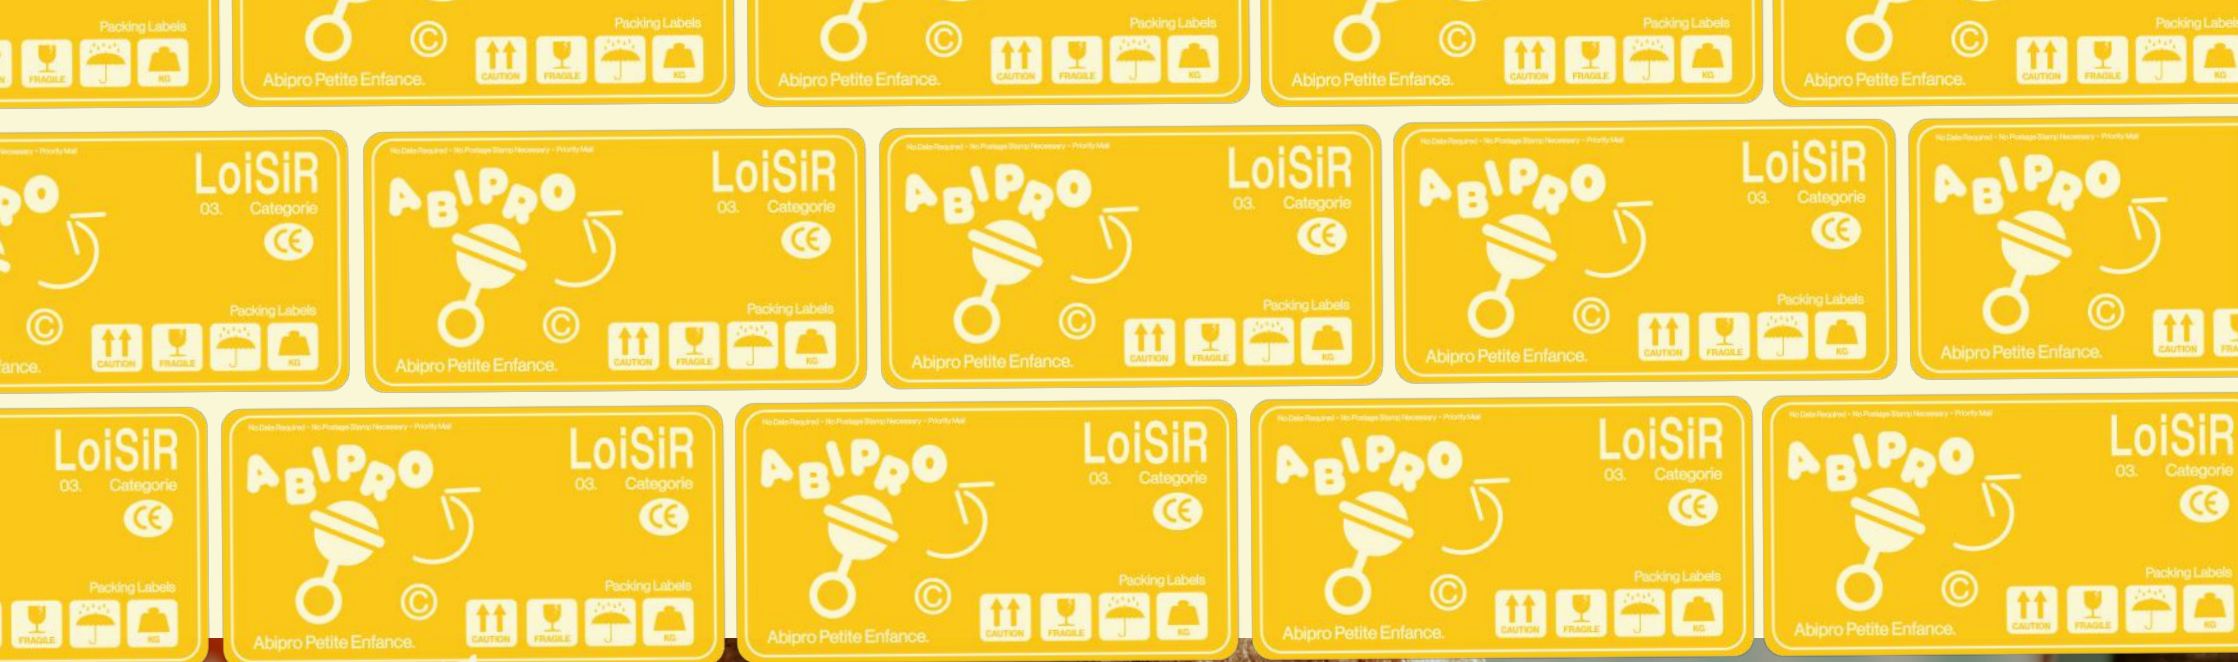

Catégorie 03. **ABIPRO** Loisirs en tout genre.