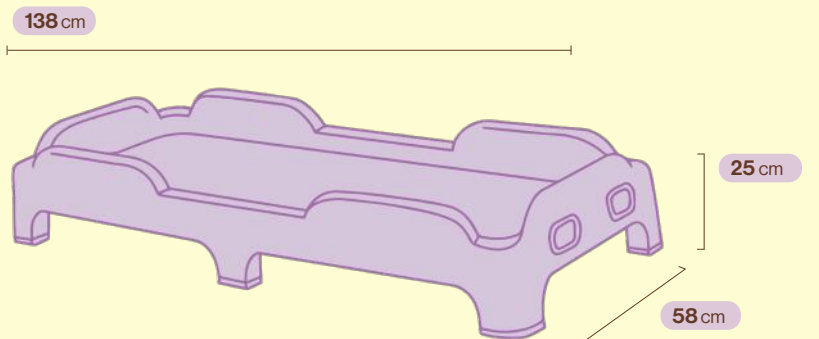

Dimensions (Lit) — 138 x 58 x 25 cm Couleurs — ● ● ● ●

Ergonomique.

Rangement facile.

Prises à agripper.

Structure du lit

Informations #LCO

(Lit couchette pour enfant)

Ce lit robuste offre une stabilité renforcée, pour garantir la sécurité de votre enfant. Le lit allie fermeté et douceur, assurant un sommeil réparateur. Avec ses différentes couleurs, il s'adapte à tous les styles !