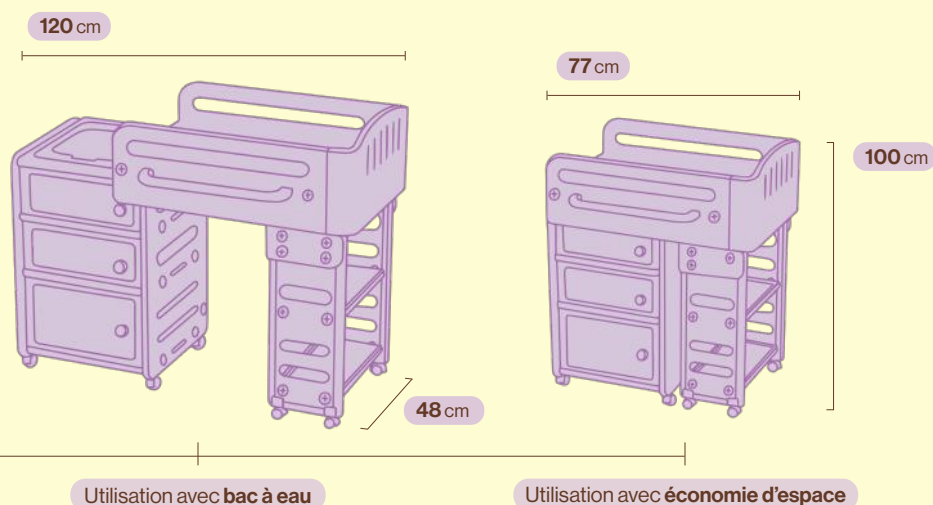

Informations **#TAL**

(Table à Langer)

La table à langer coulissante est peu encombrante et pratique.

Les étagères de rangement font de cette combinaison table à langer avec bac à eau, un outil pratique et indispensable. Le bac à eau et les rangements coulissants situés sous le plan à langer peuvent être facilement sortis et remis en place, ce qui permet un gain de place. Elle est facile à déplacer grâce à ses 6 roulettes à freins.