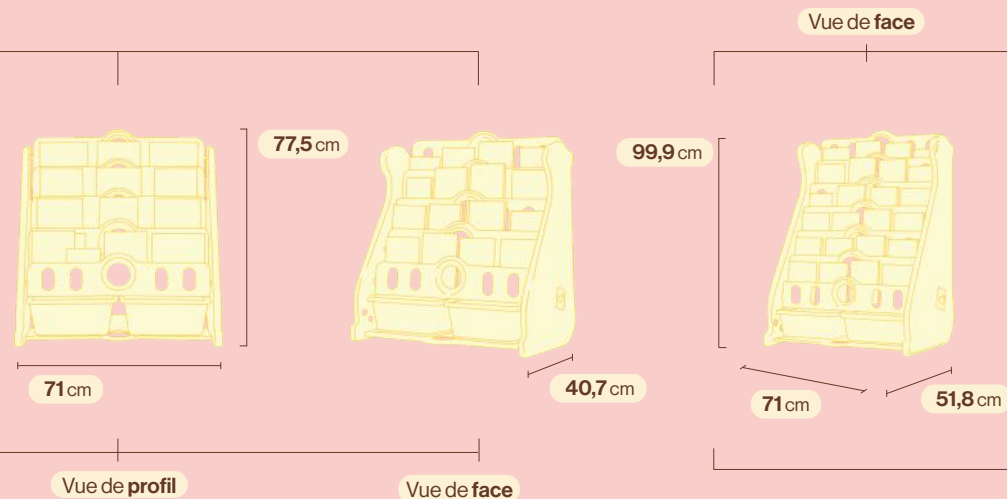

⁽³⁾ Conforme à la recommandation **EN 71-1-2-3**. Aux normes **REACH** sans phtalates.

Catégorie 01.

ABIPPO

Meuble de rangements.

Existe en deux tailles

Dimensions — 71 x 51,88 x 99,9 cm	Méthode d'installation — Assemblage
Dimensions — 71 x 40,7 x 77,5 cm	Couleurs — Olive, Beige Matériaux — PEHD ♻️

Informations #VAL19

(Bibliothèque avec Couvertures Visibles)

- Cette bibliothèque est conçue pour un rangement pratique : les livres se placent verticalement, laissant les couvertures bien visibles. Idéale pour les enfants, elle leur permet de trouver et saisir facilement leurs histoires préférées ! Les étagères sont espacées d'environ 7 cm, offrant un rangement accessible et bien organisé.

(Facile d'utilisation)

- Les étagères de hauteurs variées offrent une organisation sur mesure, selon votre envie et celui de votre enfant. Parfait pour créer un espace de rangement bien ordonné et adapté à toute votre collection !

(Boîtes de Rangement)

- La partie inférieure de la bibliothèque comprend deux grandes boîtes de rangement, idéales pour organiser. Un espace pratique et fonctionnel pour garder tout en ordre !

Dimensions — 159 x 36 x 97 cm Méthode d'installation — Assemblage
 Couleurs — Gris, Beige Matériaux — PEHD ♻️