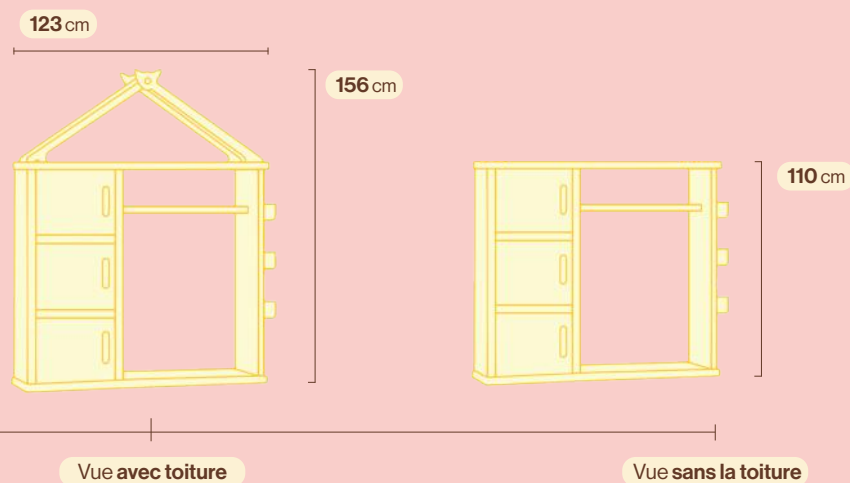

Dimensions — 34,5 x 28 x 22 cm

Informations **#JOD**

(Étagère Bac de Rangement)

- Cette étagère vous offre un espace de rangement pratique et organisé pour les jouets et livres des enfants. Idéale pour les espaces de travail ou les chambres d'enfants, elle dispose de plusieurs bacs modulables, permettant un rangement simple et personnalisé, tout en optimisant l'espace.

(Facile d'installation)

- Installation rapide et facile grâce à son système simple. Les coins arrondis garantissent une sécurité accrue pour les enfants, tout en assurant une stabilité fiable.

Dimensions — 64 x 40 x 124 cm **Méthode d'installation** — Assemblage

Couleurs — Vert, Vert clair / Blanc, Gris **Matériaux** — PEHD ♻️

MoDE d'EmpLOi

Rangement d'angle.

Convient pour les pièces de vie.

Bac large pour rangements.

Étagère sur le haut.

Informations #RA

(Rangement d'angle)

(Facile d'installation)

Conçu pour s'intégrer parfaitement dans un angle de pièce, ce meuble optimise l'espace disponible tout en offrant un accès facile grâce à ses bacs inclinés et amovibles.

Dimensions — 123 x 34 x 156 cm (Avec toiture)	123 x 34 x 110 cm (Sans toiture)
Couleurs — Vert, Crème	Matériaux — PEHD Méthode d'installation — Assemblage