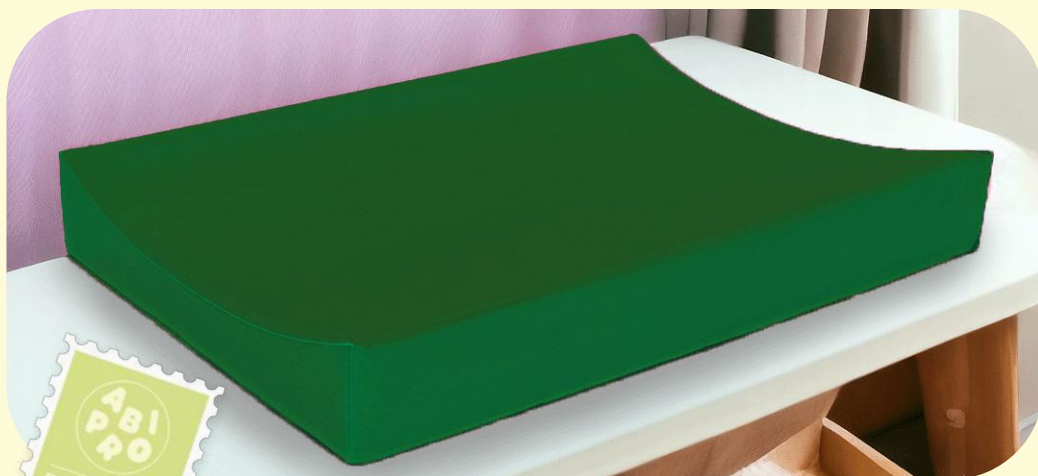

(Facile D'utilisation)

Parfaite pour les salons, chambres ou salles de jeux, elle est idéale pour ajouter une touche de couleur à votre intérieur ! Disponible en plusieurs coloris.

(À Savoir)

Fabriquée à partir de matériaux sans phtalates cette protection murale respecte la sécurité et la santé de votre enfant. De plus, sa surface imperméable permet un nettoyage facile et rapide.

1

Soutien.

2

Matière imperméable simple à nettoyer.

Dimensions — 75 x 45 x 7 cm Matériaux — Revêtement PVC / Mousse PU

Couleurs — Classée non feu M2 norme NF 1021-1 et 2

Informations #EPC

(Pad Change bébé)

(À Savoir)

Grâce à son rembourrage moelleux en mousse de haute densité, ce pad assure un soutien parfait, idéal pour que bébé reste détendu pendant le change. Sa forme ergonomique avec des bords légèrement surélevés maintient votre enfant en toute sécurité.