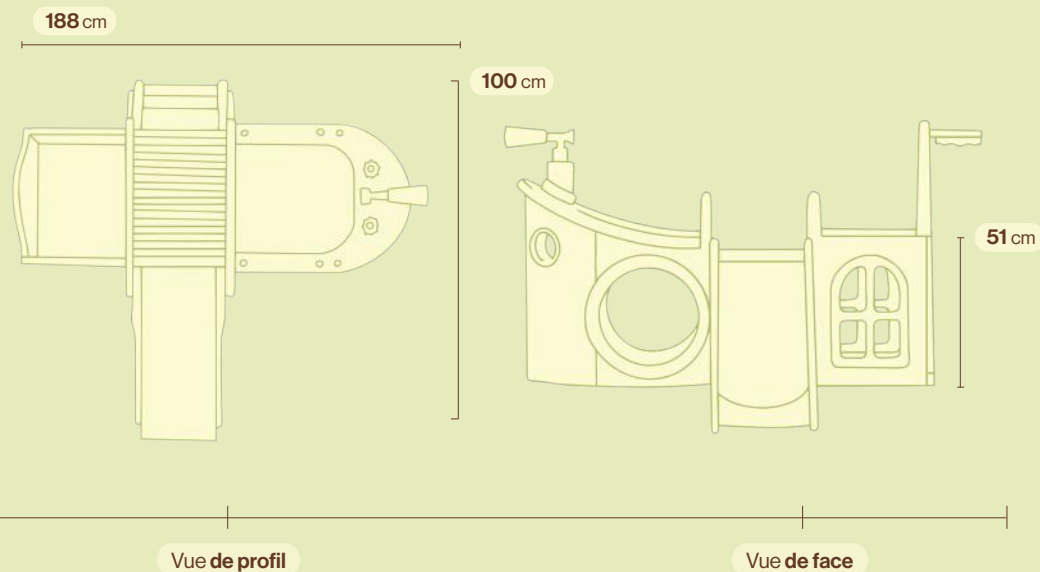

Dimensions — 188 x 51 x 100 cm	Méthode d'installation — Assemblage
Couleurs — Bleu, Beige	Matériaux — PEHD ♻️

MoDE d'EmpLOi

1
Télescope à l'avant du bateau.

2
Passage hublot pour bébé.

3
Gouvernail intégré.

4
Tobogan avec rempart.

Informations #TBA

(Toboggan Navire)

- Ce toboggan navire offre un véritable terrain de jeux pour vos enfants ! Équipé d'un gouvernail, d'un télescope et d'un toboggan ils pourront imaginer leur meilleure aventure de moussaillon dans ce navire !
- Adapté pour l'extérieur comme pour l'intérieur cette structure sera tenir tête aux intempéries et au forte chaleur.

(Facile D'utilisation)

Fabriquée à partir de plastique dure, la structure permet un nettoyage facile et rapide !