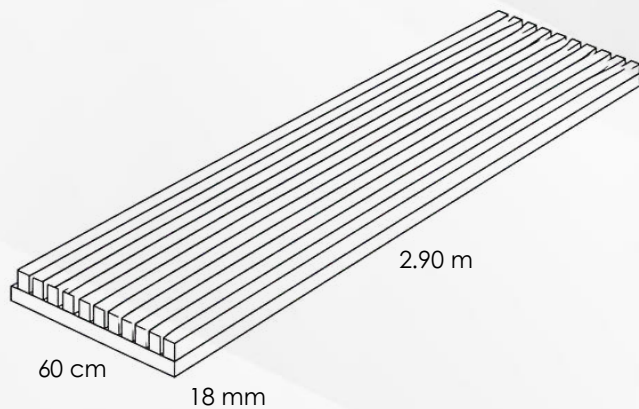

Reduce hasta 30 decibeles

Reduce el eco y rebote acústico

Mejor inteligibilidad

Bajo mantenimiento

Mejora la calidad del sonido

Instalación rápida

Caja con 4 piezas
Cubre 6.96 m²