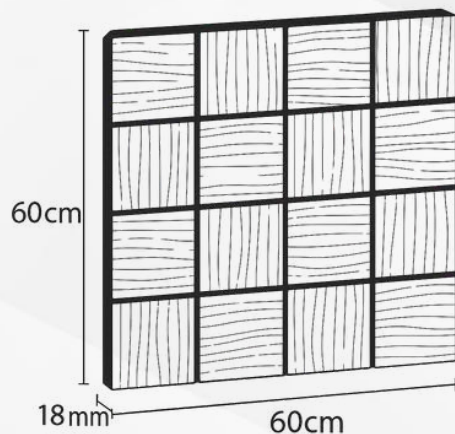

COLECCIÓN: ACUSTIK  
MODELO: ARENA CLARA

SKU: 2071135  
MARCA: NUVOW

SKU: 2071134

Base de espuma de Poliuretano

COLECCIÓN : ACUSTIK  
MODELO: MOKA

MARCA: NUVOW

Caja con 6 piezas  
Cubre 2.16 m2

Reduce hasta 30 decibeles