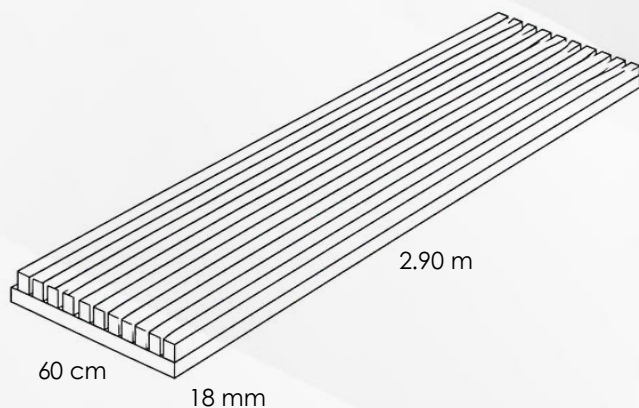

Base de espuma de Poliuretano

COLECCIÓN : ACUSTIK  
MODELO: LINES

MARCA: NUVOW

Reduce hasta 30 decibeles

Reduce el eco y rebote acústico

Mejor inteligibilidad

Bajo mantenimiento

Mejora la calidad del sonido