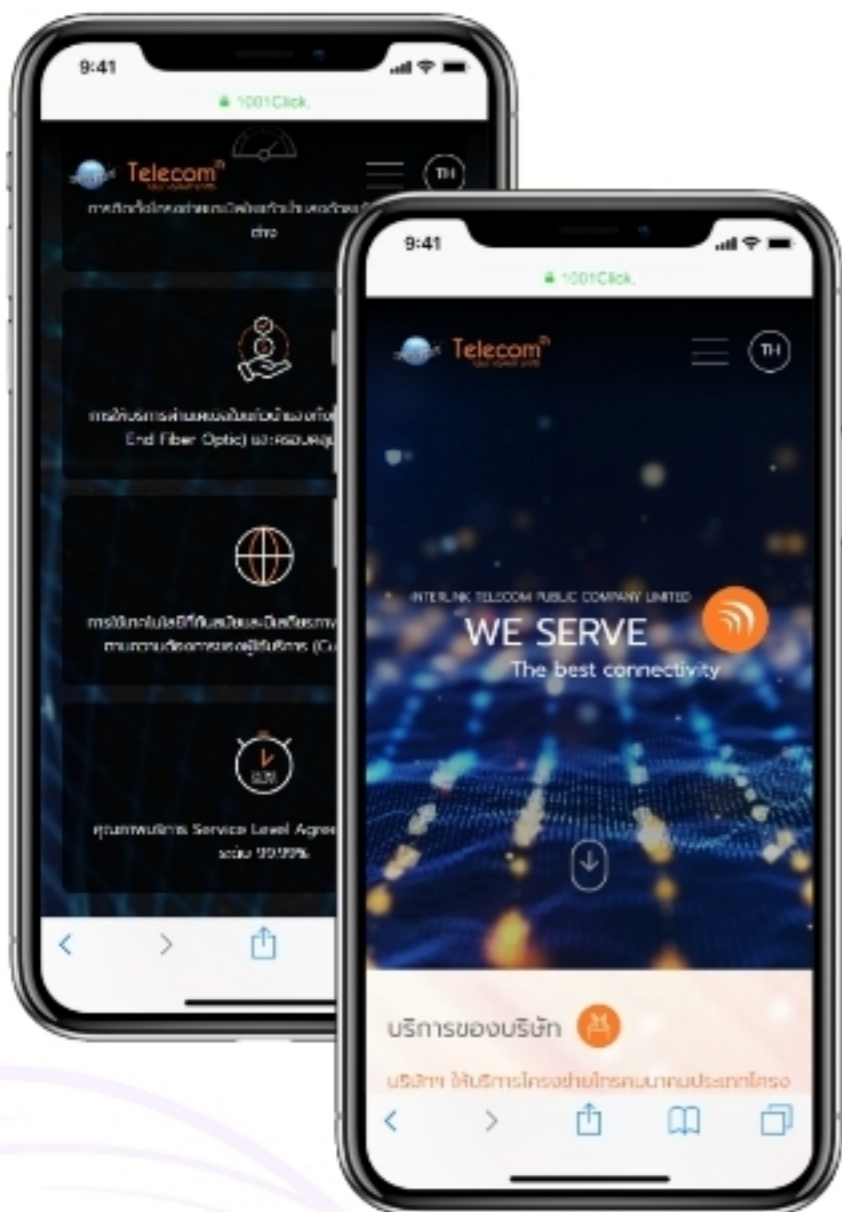

INTERLINK TELECOM

ผู้ให้บริการโครงข่ายโทรคมนาคมประเภทโครงข่ายเคเบิลใยแก้วนำแสง (Fiber Optic Network) บริการติดตั้งโครงข่ายโทรคมนาคม (Installation) และให้บริการพื้นที่ดาต้า เซ็นเตอร์ (Data Center)

<https://www.interlinktelecom.co.th>