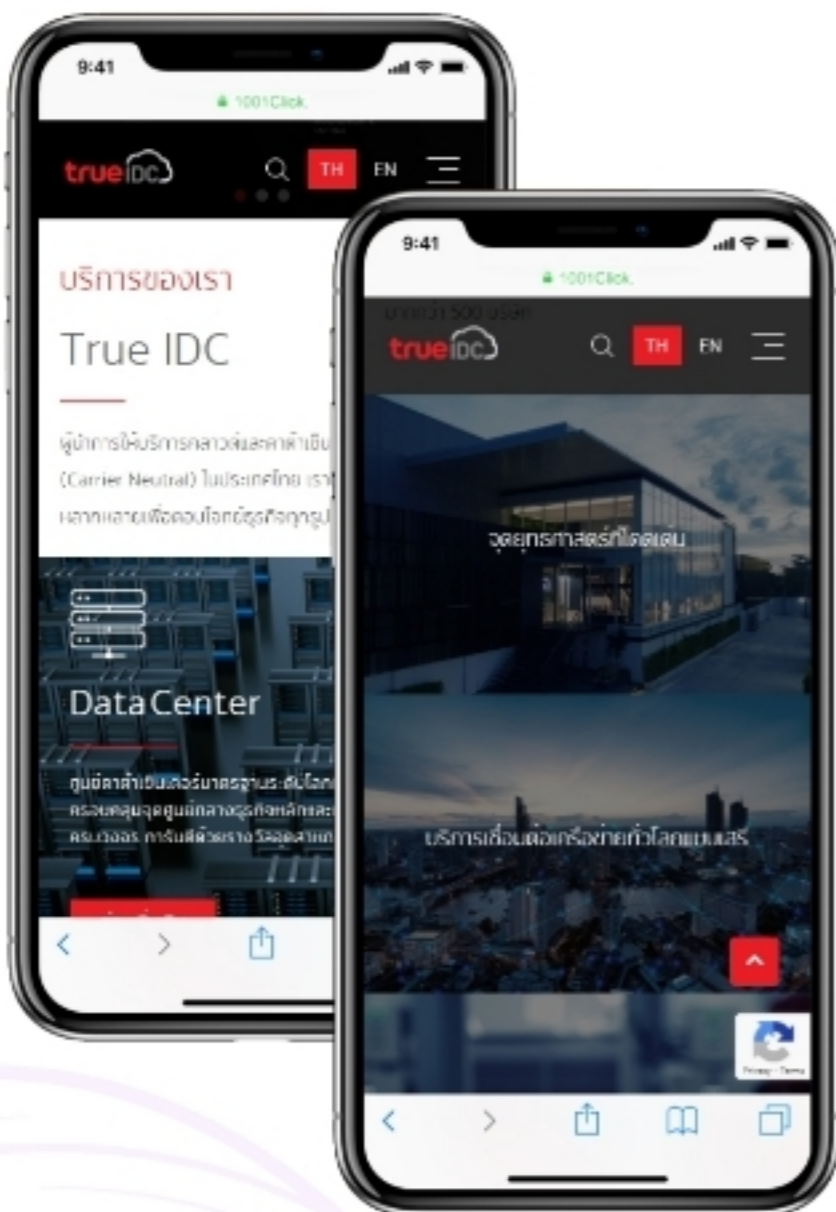

## TRUE IDC

ผู้นำการให้บริการคลาวด์และดาต้าเซ็นเตอร์แบบเสรี (Carrier Neutral) ในประเทศไทย เรานำเสนอโซลูชันส์ ที่หลากหลายเพื่อตอบโจทย์ธุรกิจทุกรูปแบบ

<https://www.trueidc.com>