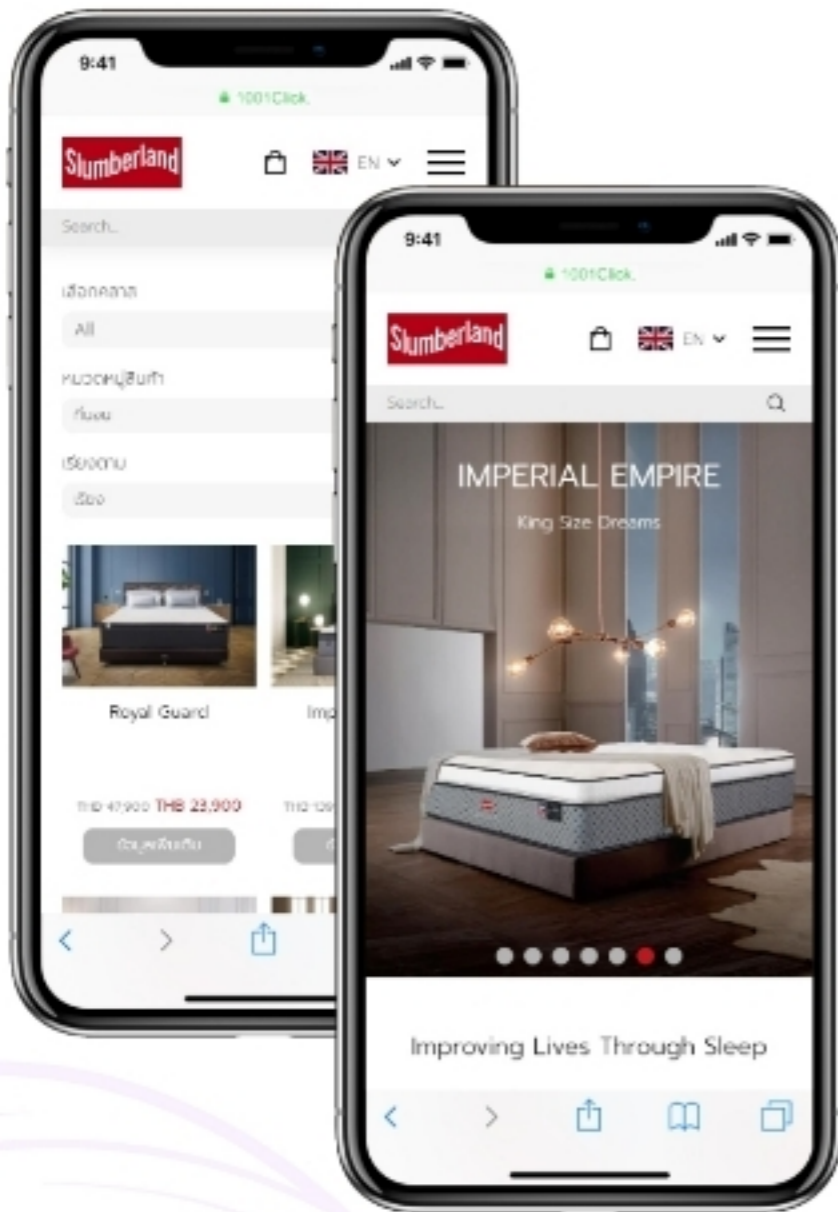

Slumberland
United Kingdom 1919

SLUMBERLAND

สลัมเบอร์แลนด์ เป็นหนึ่งในบริษัทของ ฮิลติง แอนเดอร์ส กรุ๊ป ผู้ผลิตภัณฑ์เกี่ยวกับเครื่องนอน

<https://www.slumberland.co.th>

1001 **CLICK**