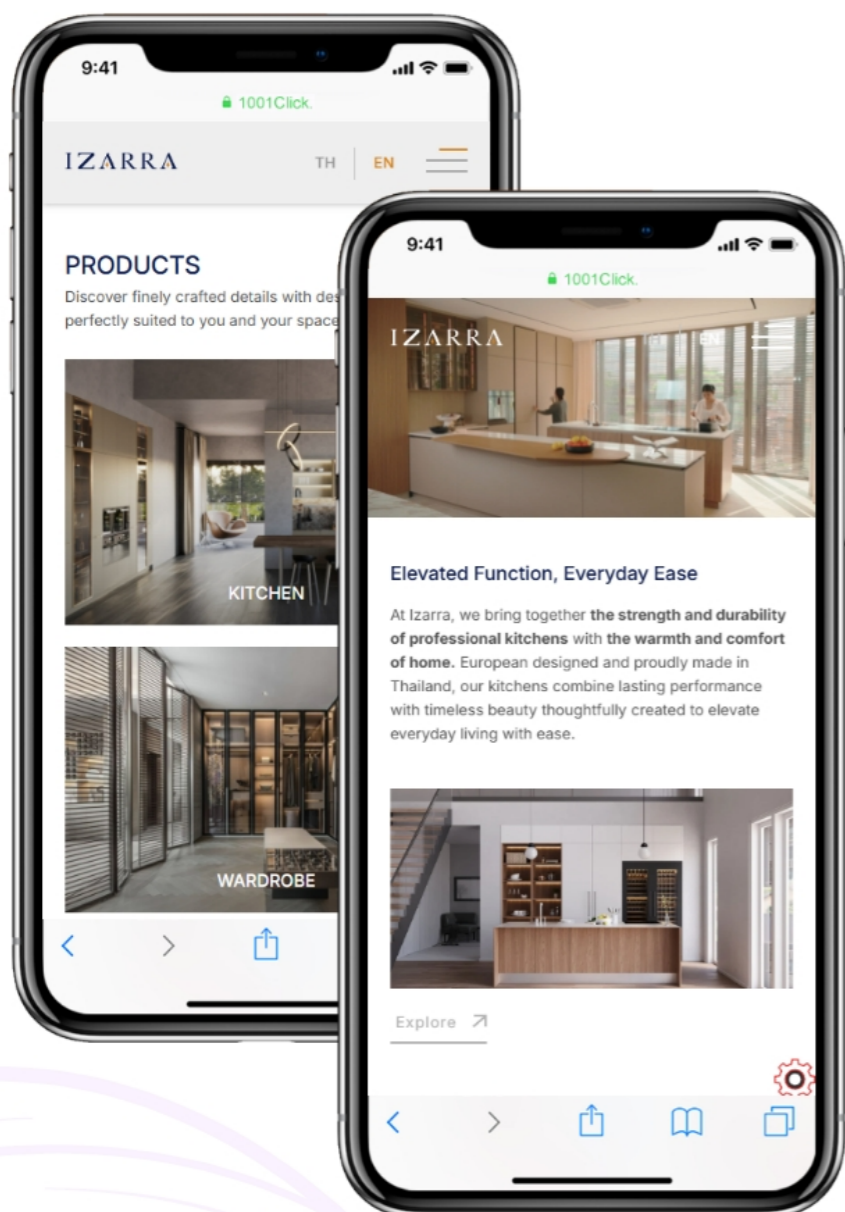

## IZARRA

อิสซาร์่า แบนด์ชุดครัวและตู้เสื้อผ้าแบบบิลท์อินคุณภาพมาตรฐานยุโรป ระดับพรีเมียมจากประเทศไทย

<https://www.izarra-thailand.com>

1001 **CLICK**