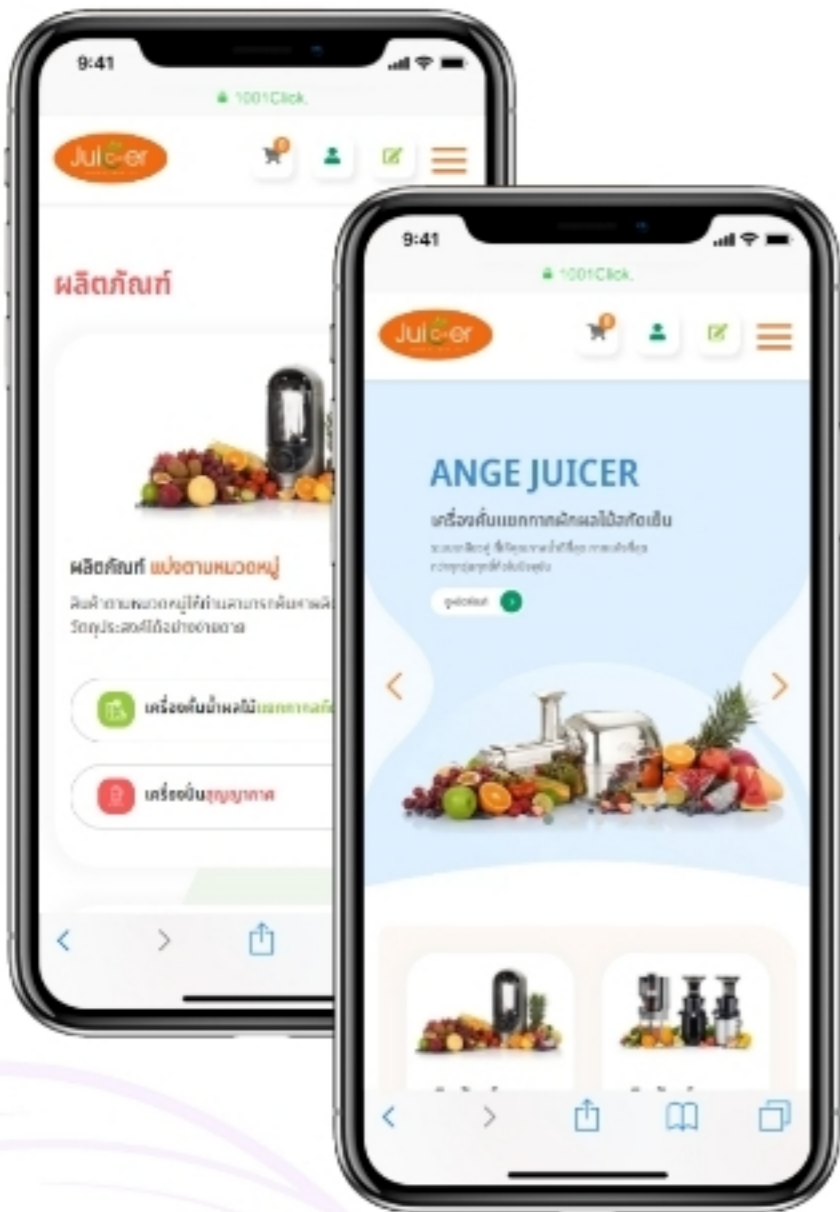

JUICER CLUB

บริษัท จูเซอร์ คลับ จำกัด ตัวแทนจำหน่าย-ศูนย์บริการ และ เป็นผู้นำเข้าสินค้าอย่างถูกต้อง จากโรงงานประเทศผู้ผลิตโดยตรง ทีมงานมีความเชี่ยวชาญเกี่ยวกับ เครื่องคั้นน้ำผลไม้ แยกกากสกัดเย็น เพื่อสุขภาพ ไม่ต่ำกว่า 10 ปี

<https://www.juicerclub.co.th>