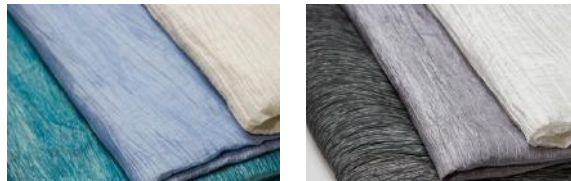

**PRICE:
\$20.00**

DUPIONI AVAILABLE COLORS:

TBD

PINTUCK & FORTUNY CRUSH

LINENS

PINTUCK AVAILABLE COLORS:

TBD

**PRICE:
\$16.00**