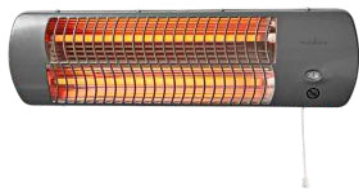

HTBA10GY

Aquecedor Radiador de Casa de Banho 600/1200W IPX4 NEDIS