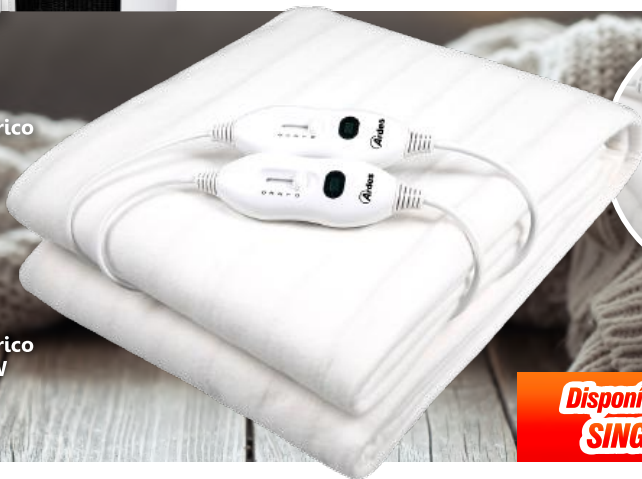

AR4U80A

Cobertor Eléctrico
Branco 60W
80x150cm
ARDES

AR4U140A

Cobertor Eléctrico
Branco 2x60W
160x140cm
ARDES

Ardes

**Disponível em 2 medidas
SINGLE ou DUPLO**

34%

Desconto direto

AR4MK01

Aquecedor
Mica 1500W
ARDES