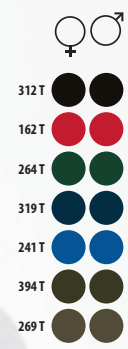

IMPERMEABLE 8000 MM

SOL'S RALLYE

Women 46801

SOL'S RALLYE

Men 46601

SOFTSHELL 340 -
94% poliéster - 6% elastano
Forro polar interior:
100% poliéster
♀ S - XXL - 7 COLORES
♂ S - 3XL - 7 COLORES

- 350T
- 312T
- 370T
- 102T
- 162T
- 265T
- 264T
- 232T
- 241T
- 394T
- 269T