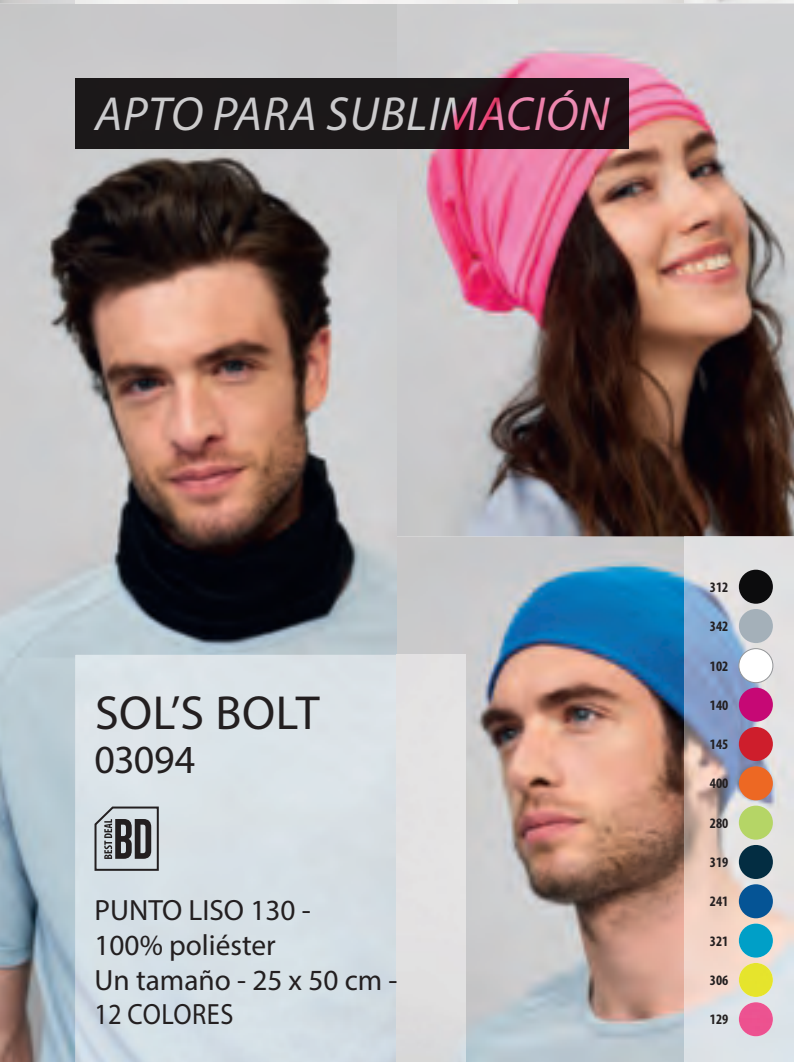

- 312 ●
- 102 ●
- 145 ●
- 400 ●
- 301 ●
- 272 ●
- 241 ●
- 220 ●
- 712 ●

TIRADOR

SOL'S BINGO 02914

Cuerpo: 100% poliuretano -
Cordón: 100% poliéster
Un tamaño - 6,5 x 1 cm -
10 COLORES

- 370 ●
- 140 ●
- 145 ●
- 400 ●
- 301 ●
- 281 ●
- 272 ●
- 319 ●
- 241 ●
- 321 ●