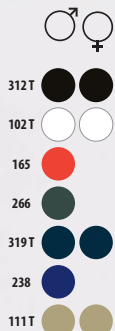

250T

SOL'S JARED
Women 02918
SOL'S JARED
Men 02917

SATÉN 228 - 98% algodón -
2% elastano

♀ 36 - 46 - 3 COLORES

♂ 38 - 52 - 3 COLORES

5 BOLSILLOS

6 BOLSILLOS

SOL'S JASPER
01659