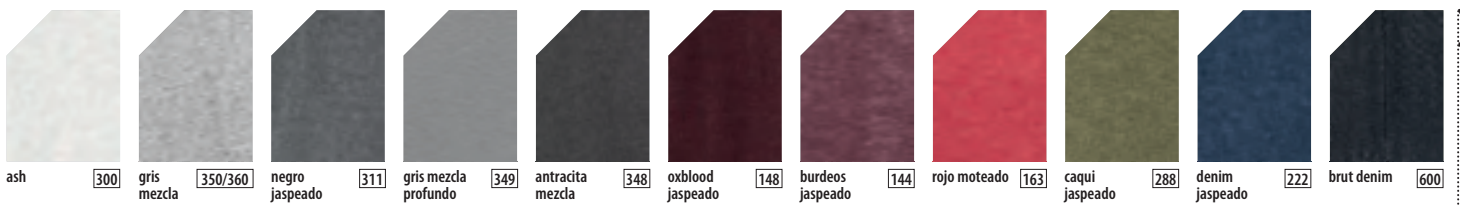

CARTA DE COLORES 2020

jaspeados

motivos y fluorescentes

NEOBLU

ÍNDICE DE PRODUCTOS POR REFERENCIA

REFERENCIA	FAMILIA	PÁGINA	new twin
00548 - GORDON MEN	CAMISAS, JERSÉIS, CORBATAS Y DELANTALES	99	[T]
00550 - GORDON WOMEN	CAMISAS, JERSÉIS, CORBATAS Y DELANTALES	99	[T]
00551 - BUSINESS MEN	CAMISAS, JERSÉIS, CORBATAS Y DELANTALES	95	[T]
00553 - REGENT FIT	CAMISetas	27	[T]
00554 - BUSINESS WOMEN	CAMISAS, JERSÉIS, CORBATAS Y DELANTALES	95	[T]
00571 - PRIME MEN	POLOS	69	[T]
00573 - PRIME WOMEN	POLOS	69	[T]
00574 - PORTLAND MEN	POLOS	72	[T]
00575 - PORTLAND WOMEN	POLOS	72	[T]
00576 - PATRIOT	POLOS	74	[T]
00577 - PASADENA MEN	POLOS	73	[T]
00578 - PASADENA WOMEN	POLOS	73	[T]
00579 - MOKA	CAMISetas	52	
00580 - IMPERIAL FIT	CAMISetas	33	[T]
00583 - BAMBINO	NIÑOS	170	
00584 - SHERPA	SUDADERAS	122	
00586 - NOVA MEN	POLARES Y SOFTSHELL	130	[T]
00587 - NOVA WOMEN	POLARES Y SOFTSHELL	130	[T]
00589 - NORTH KIDS	NIÑOS	182	
00591 - GENTLEMAN	CAMISAS, JERSÉIS, CORBATAS Y DELANTALES	101	
00594 - LONG BEACH	GORRAS, ACCESORIOS, BOLSAS, TOALLAS Y ALBORNOZ	207	
00595 - BOOSTER	GORRAS, ACCESORIOS, BOLSAS, TOALLAS Y ALBORNOZ	207	
00597 - BLIZZARD	GORRAS, ACCESORIOS, BOLSAS, TOALLAS Y ALBORNOZ	211	
00598 - GATSBY	CAMISAS, JERSÉIS, CORBATAS Y DELANTALES	101	
00599 - GALA KIDS	NIÑOS	183	
00604 - SOCCER	DEPORTE	189	
01159 - SPORTY WOMEN	CAMISetas	55	[T]
01166 - SPORTY KIDS	NIÑOS	178	
01168 - SPIDER	SUDADERAS	110	
01169 - SHORE	CHALECOS ACOLCHADOS, CORTAVIENTOS Y PARKAS	148	
01170 - RIDE WOMEN	CHALECOS ACOLCHADOS, CORTAVIENTOS Y PARKAS	152	[T]
01171 - SKATE	CHALECOS ACOLCHADOS, CORTAVIENTOS Y PARKAS	148	
01175 - JUNE	PANTALONES, BERMUDAS Y PANTALONES CORTOS	166	
01178 - SUPREME	SUDADERAS	118	
01179 - PERFORMER WOMEN	POLOS	76	[T]
01180 - PERFORMER MEN	POLOS	76	[T]
01181 - MIXED WOMEN	CAMISetas	47	[T]
01182 - MIXED MEN	CAMISetas	47	[T]
01183 - REGENT FIT KIDS	NIÑOS	173	
01187 - CAMO WOMEN	CAMISetas	44	[T]
01188 - CAMO MEN	CAMISetas	44	[T]
01192 - ORGANIC BAMBINO	NIÑOS	171	
01193 - RIDE MEN	CHALECOS ACOLCHADOS, CORTAVIENTOS Y PARKAS	152	[T]
01194 - RACE WOMEN	POLARES Y SOFTSHELL	132	[T]
01195 - RACE MEN	POLARES Y SOFTSHELL	132	[T]
01196 - ACE	GORRAS, ACCESORIOS, BOLSAS, TOALLAS Y ALBORNOZ	208	
01198 - BANDANA	GORRAS, ACCESORIOS, BOLSAS, TOALLAS Y ALBORNOZ	212	
01201 - HIPSTER	GORRAS, ACCESORIOS, BOLSAS, TOALLAS Y ALBORNOZ	219	
01204 - TRIBECA	GORRAS, ACCESORIOS, BOLSAS, TOALLAS Y ALBORNOZ	217	
01208 - ATOLL 30	GORRAS, ACCESORIOS, BOLSAS, TOALLAS Y ALBORNOZ	228	
01209 - ATOLL 50	GORRAS, ACCESORIOS, BOLSAS, TOALLAS Y ALBORNOZ	228	
01210 - ATOLL 70	GORRAS, ACCESORIOS, BOLSAS, TOALLAS Y ALBORNOZ	228	
01211 - BABIB	NIÑOS	171	
01221 - SAN SIRO 2	DEPORTE	188	
01222 - SAN SIRO KIDS 2	DEPORTE	188	
01223 - JAMAICA	CAMISetas	53	
01394 - WALL STREET	GORRAS, ACCESORIOS, BOLSAS, TOALLAS Y ALBORNOZ	223	
01395 - MANHATTAN	GORRAS, ACCESORIOS, BOLSAS, TOALLAS Y ALBORNOZ	223	
01398 - MILES MEN	CAMISetas	48	[T]
01399 - MILES WOMEN	CAMISetas	48	[T]
01400 - MILES KIDS	NIÑOS	172	
01401 - MILES BABY	NIÑOS	171	
01402 - MARINE MEN	CAMISetas	48	[T]
01403 - MARINE WOMEN	CAMISetas	48	[T]
01406 - MELBA	CAMISetas	43	
01407 - PATRIOT WOMEN	POLOS	74	[T]
01412 - CHICAGO MEN	DEPORTE	191	[T]
01413 - CHICAGO WOMEN	DEPORTE	191	[T]
01414 - SYDNEY MEN	DEPORTE	191	[T]
01415 - SYDNEY WOMEN	DEPORTE	191	[T]
01416 - BERLIN MEN	DEPORTE	190	[T]
01417 - BERLIN WOMEN	DEPORTE	190	[T]
01424 - JULES MEN - LENGTH 33	PANTALONES, BERMUDAS Y PANTALONES CORTOS	163	[T]
01425 - JULES WOMEN	PANTALONES, BERMUDAS Y PANTALONES CORTOS	163	[T]
01426 - BLAKE MEN	CAMISAS, JERSÉIS, CORBATAS Y DELANTALES	94	[T]
01427 - BLAKE WOMEN	CAMISAS, JERSÉIS, CORBATAS Y DELANTALES	94	[T]
01436 - WAVE MEN	CHALECOS ACOLCHADOS, CORTAVIENTOS Y PARKAS	145	[T]
01437 - WAVE WOMEN	CHALECOS ACOLCHADOS, CORTAVIENTOS Y PARKAS	145	[T]
01560 - METAL PRO	PROWEAR	197	