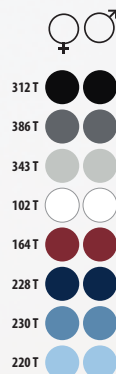

POPELINA DE POLIALGODÓN

SOL'S BALTIMORE 16040

POPELÍN POLIALGODÓN -
65% poliéster - 35%
algodón - Peso: 105 g/m²
color, 95 g/m² blanco
S - 4XL - 3 COLORES

SOL'S EXECUTIVE 16060

POPELÍN POLIALGODÓN -
65% poliéster- 35%
algodón - Peso : 105 g/m²
color, 95 g/m² blanco
XS - 3XL - 8 COLORES

SOL'S BALTIMORE FIT 02922

POPELÍN POLIALGODÓN -
65% poliéster - 35%
algodón - Peso: 105 g/m² de
color, 95 g/m² blanco
S - 3XL - 8 COLORES