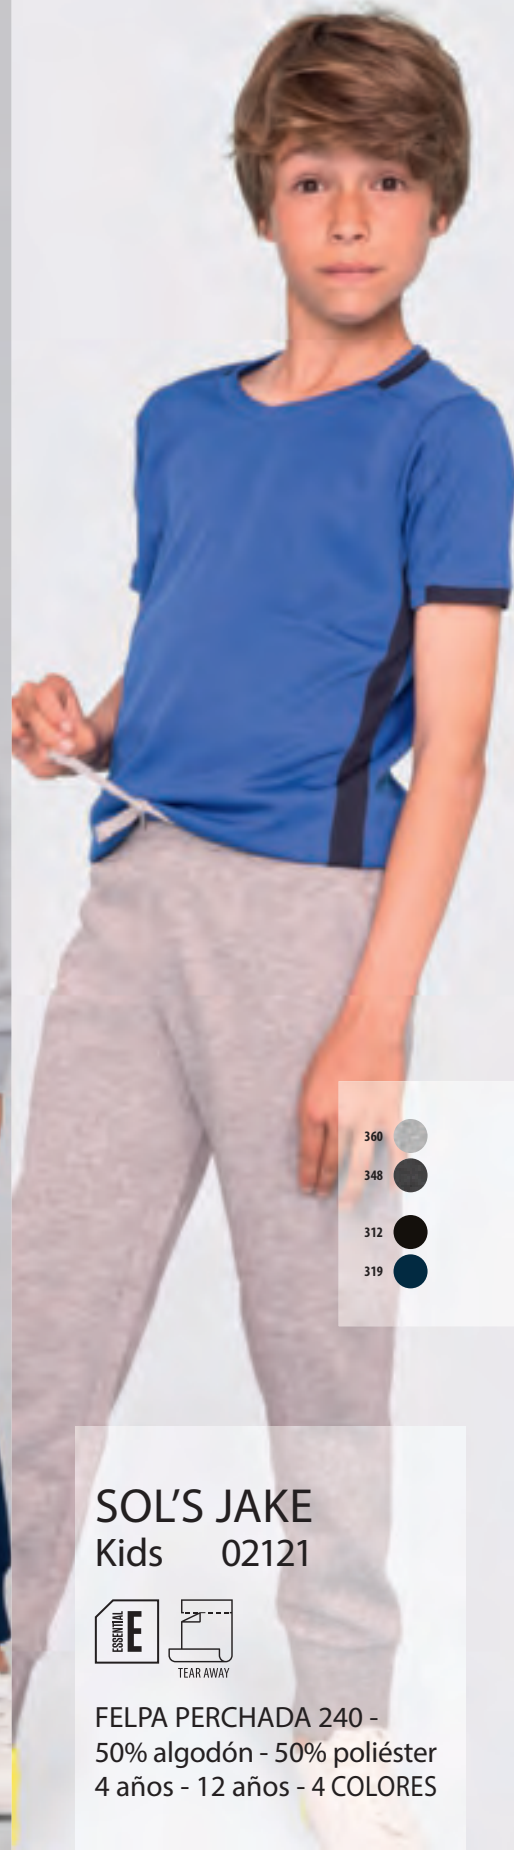

PANTALONES DE JOGGING

- 360
- 348
- 312
- 319

FELPA PERCHADA 240 -
50% algodón - 50% poliéster
4 años - 12 años - 4 COLORES