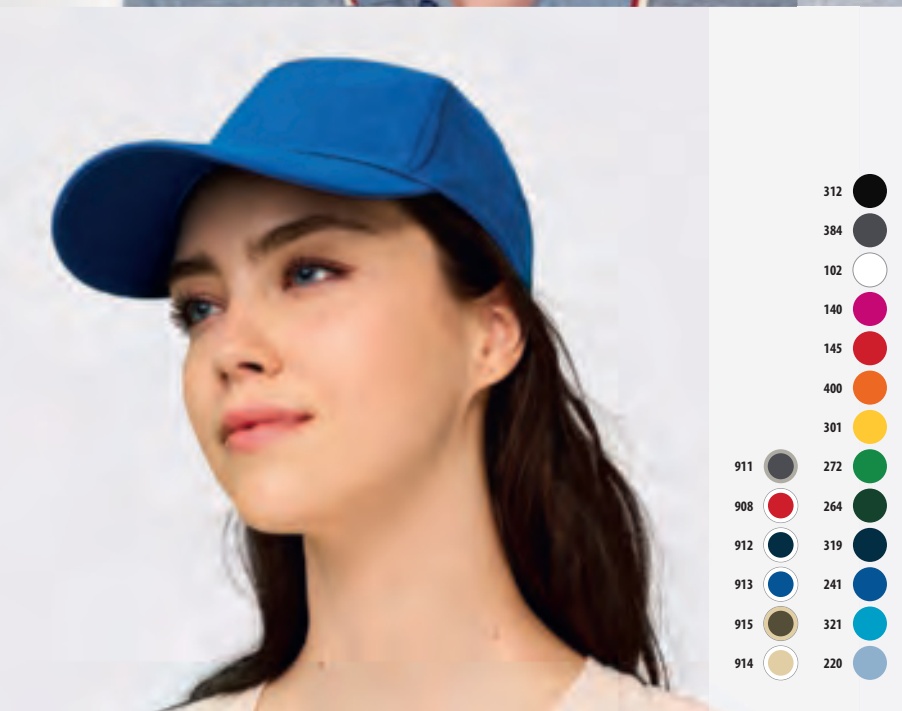

**CIERRE CON
TIRA DE VELCRO**

SOL'S SUNNY
88110

SARGA 180 - 100% algodón
perchado ligero - 5 paneles
Un tamaño - 19 COLORES

**CIERRE CON
TIRA DE VELCRO**

SOL'S SOLAR
03092

SARGA 180 - 100% algodón
cepillado ligero - 6 paneles
Un tamaño - 10 COLORES