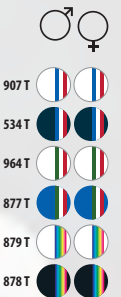

SOL'S CAMO
Men 01188
SOL'S CAMO
Women 01187

PUNTO LISO 150 -
100% algodón
Ringspun semi-peinado
♂ S - XXL - 3 COLORES
♀ S - XXL - 3 COLORES

DTG FRIENDLY

SOL'S RAINBOW
Men 03108
SOL'S RAINBOW
Women 03109

PUNTO LISO 155 -
100% algodón semi-
peinado Ringspun
♂ S - 4XL - 6 COLORES
♀ S - 3XL - 6 COLORES