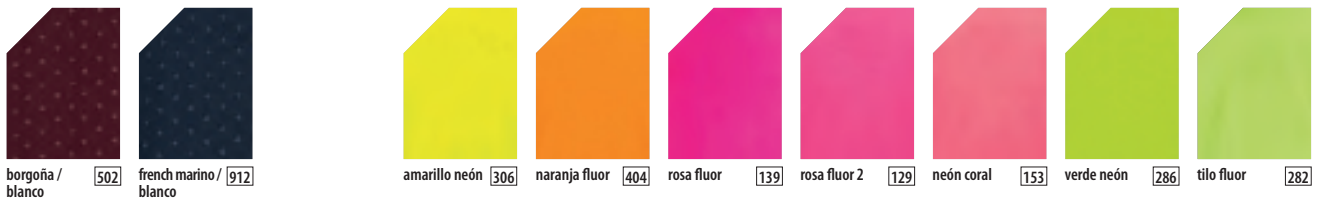

CARTA DE COLORES 2020

jaspeados

motivos y fluorescentes

NEOBLU

ÍNDICE DE PRODUCTOS POR REFERENCIA

REFERENCIA	FAMILIA	PÁGINA	new twin
00548 - GORDON MEN	CAMISAS, JERSÉIS, CORBATAS Y DELANTALES	99	[T]
00550 - GORDON WOMEN	CAMISAS, JERSÉIS, CORBATAS Y DELANTALES	99	[T]
00551 - BUSINESS MEN	CAMISAS, JERSÉIS, CORBATAS Y DELANTALES	95	[T]
00553 - REGENT FIT	CAMISetas	27	[T]
00554 - BUSINESS WOMEN	CAMISAS, JERSÉIS, CORBATAS Y DELANTALES	95	[T]
00571 - PRIME MEN	POLOS	69	[T]
00573 - PRIME WOMEN	POLOS	69	[T]
00574 - PORTLAND MEN	POLOS	72	[T]
00575 - PORTLAND WOMEN	POLOS	72	[T]
00576 - PATRIOT	POLOS	74	[T]
00577 - PASADENA MEN	POLOS	73	[T]
00578 - PASADENA WOMEN	POLOS	73	[T]
00579 - MOKA	CAMISetas	52	
00580 - IMPERIAL FIT	CAMISetas	33	[T]
00583 - BAMBINO	NIÑOS	170	
00584 - SHERPA	SUDADERAS	122	
00586 - NOVA MEN	POLARES Y SOFTSHELL	130	[T]
00587 - NOVA WOMEN	POLARES Y SOFTSHELL	130	[T]
00589 - NORTH KIDS	NIÑOS	182	
00591 - GENTLEMAN	CAMISAS, JERSÉIS, CORBATAS Y DELANTALES	101	
00594 - LONG BEACH	GORRAS, ACCESORIOS, BOLSAS, TOALLAS Y ALBORNOZ	207	
00595 - BOOSTER	GORRAS, ACCESORIOS, BOLSAS, TOALLAS Y ALBORNOZ	207	
00597 - BLIZZARD	GORRAS, ACCESORIOS, BOLSAS, TOALLAS Y ALBORNOZ	211	
00598 - GATSBY	CAMISAS, JERSÉIS, CORBATAS Y DELANTALES	101	
00599 - GALA KIDS	NIÑOS	183	
00604 - SOCCER	DEPORTE	189	
01159 - SPORTY WOMEN	CAMISetas	55	[T]
01166 - SPORTY KIDS	NIÑOS	178	
01168 - SPIDER	SUDADERAS	110	
01169 - SHORE	CHALECOS ACOLCHADOS, CORTAVIENTOS Y PARKAS	148	
01170 - RIDE WOMEN	CHALECOS ACOLCHADOS, CORTAVIENTOS Y PARKAS	152	[T]
01171 - SKATE	CHALECOS ACOLCHADOS, CORTAVIENTOS Y PARKAS	148	
01175 - JUNE	PANTALONES, BERMUDAS Y PANTALONES CORTOS	166	
01178 - SUPREME	SUDADERAS	118	
01179 - PERFORMER WOMEN	POLOS	76	[T]
01180 - PERFORMER MEN	POLOS	76	[T]
01181 - MIXED WOMEN	CAMISetas	47	[T]
01182 - MIXED MEN	CAMISetas	47	[T]
01183 - REGENT FIT KIDS	NIÑOS	173	
01187 - CAMO WOMEN	CAMISetas	44	[T]
01188 - CAMO MEN	CAMISetas	44	[T]
01192 - ORGANIC BAMBINO	NIÑOS	171	
01193 - RIDE MEN	CHALECOS ACOLCHADOS, CORTAVIENTOS Y PARKAS	152	[T]
01194 - RACE WOMEN	POLARES Y SOFTSHELL	132	[T]
01195 - RACE MEN	POLARES Y SOFTSHELL	132	[T]
01196 - ACE	GORRAS, ACCESORIOS, BOLSAS, TOALLAS Y ALBORNOZ	208	
01198 - BANDANA	GORRAS, ACCESORIOS, BOLSAS, TOALLAS Y ALBORNOZ	212	
01201 - HIPSTER	GORRAS, ACCESORIOS, BOLSAS, TOALLAS Y ALBORNOZ	219	
01204 - TRIBECA	GORRAS, ACCESORIOS, BOLSAS, TOALLAS Y ALBORNOZ	217	
01208 - ATOLL 30	GORRAS, ACCESORIOS, BOLSAS, TOALLAS Y ALBORNOZ	228	
01209 - ATOLL 50	GORRAS, ACCESORIOS, BOLSAS, TOALLAS Y ALBORNOZ	228	
01210 - ATOLL 70	GORRAS, ACCESORIOS, BOLSAS, TOALLAS Y ALBORNOZ	228	
01211 - BABIB	NIÑOS	171	
01221 - SAN SIRO 2	DEPORTE	188	
01222 - SAN SIRO KIDS 2	DEPORTE	188	
01223 - JAMAICA	CAMISetas	53	
01394 - WALL STREET	GORRAS, ACCESORIOS, BOLSAS, TOALLAS Y ALBORNOZ	223	
01395 - MANHATTAN	GORRAS, ACCESORIOS, BOLSAS, TOALLAS Y ALBORNOZ	223	
01398 - MILES MEN	CAMISetas	48	[T]
01399 - MILES WOMEN	CAMISetas	48	[T]
01400 - MILES KIDS	NIÑOS	172	
01401 - MILES BABY	NIÑOS	171	
01402 - MARINE MEN	CAMISetas	48	[T]
01403 - MARINE WOMEN	CAMISetas	48	[T]
01406 - MELBA	CAMISetas	43	
01407 - PATRIOT WOMEN	POLOS	74	[T]
01412 - CHICAGO MEN	DEPORTE	191	[T]
01413 - CHICAGO WOMEN	DEPORTE	191	[T]
01414 - SYDNEY MEN	DEPORTE	191	[T]
01415 - SYDNEY WOMEN	DEPORTE	191	[T]
01416 - BERLIN MEN	DEPORTE	190	[T]
01417 - BERLIN WOMEN	DEPORTE	190	[T]
01424 - JULES MEN - LENGTH 33	PANTALONES, BERMUDAS Y PANTALONES CORTOS	163	[T]
01425 - JULES WOMEN	PANTALONES, BERMUDAS Y PANTALONES CORTOS	163	[T]
01426 - BLAKE MEN	CAMISAS, JERSÉIS, CORBATAS Y DELANTALES	94	[T]
01427 - BLAKE WOMEN	CAMISAS, JERSÉIS, CORBATAS Y DELANTALES	94	[T]
01436 - WAVE MEN	CHALECOS ACOLCHADOS, CORTAVIENTOS Y PARKAS	145	[T]
01437 - WAVE WOMEN	CHALECOS ACOLCHADOS, CORTAVIENTOS Y PARKAS	145	[T]
01560 - METAL PRO	PROWEAR	197	