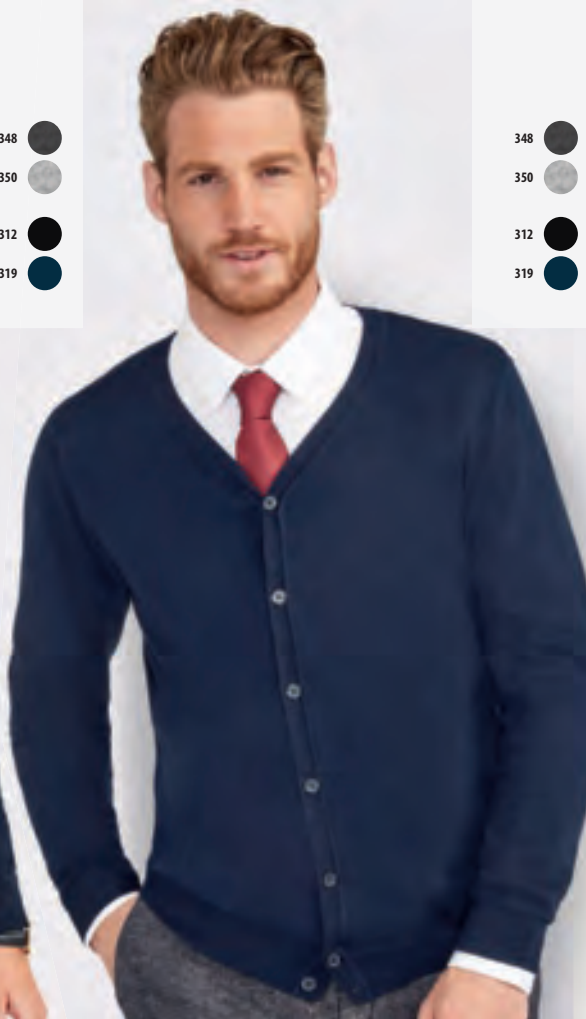

348 ●

350 ●

312 ●

319 ●