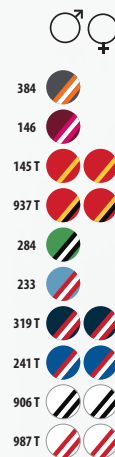

CUELLO BANDERA

SOL'S PATRIOT
00576

SOL'S PATRIOT
Women 01407

PUNTO PIQUÉ 200
100% algodón Ringspun
♂ S - 3XL - 10 COLORES
♀ S - XXL - 6 COLORES