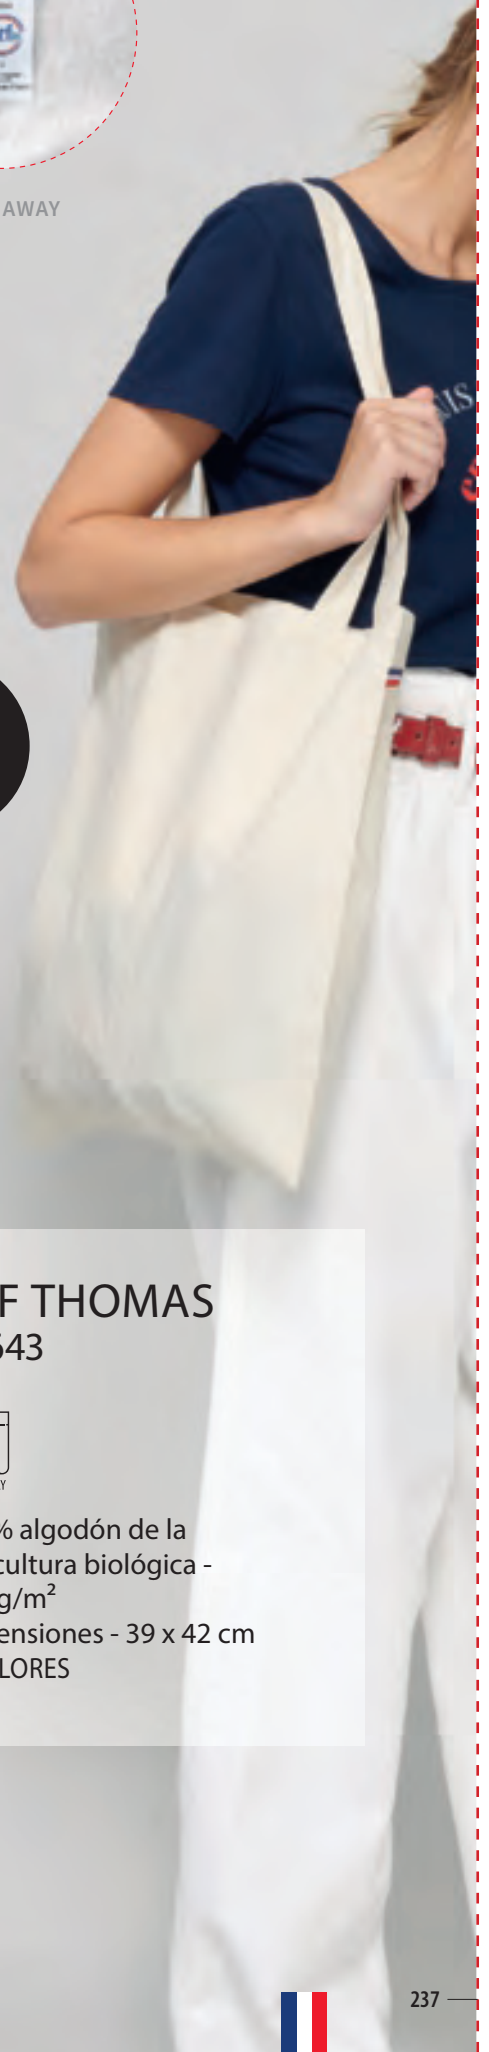

ATF THOMAS 03643

100% algodón de la
agricultura biológica -
150 g/m²
Dimensiones - 39 x 42 cm
2 COLORES