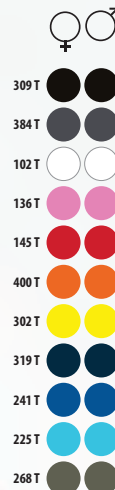

PUNTO LISO

SOL'S PRESCOTT

Women 11376

SOL'S PRESCOTT

Men 11377

PUNTO LISO 170 -
100% algodón semi-
peinado Ringspun
♀ S - XXL - 11 COLORES
♂ S - 3XL - 11 COLORES