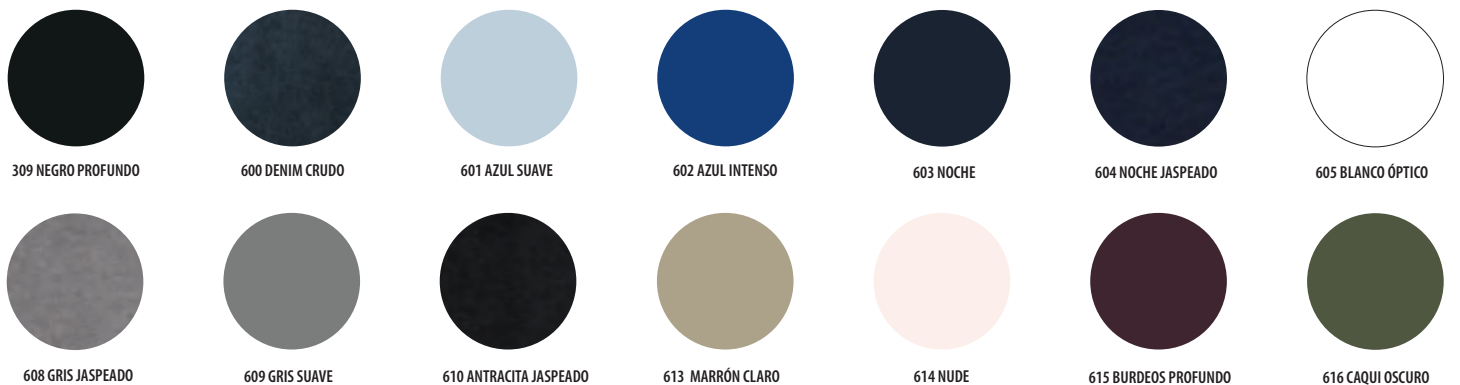

CARTA DE COLORES 2020

jaspeados

motivos y fluorescentes

NEOBLU

ÍNDICE DE PRODUCTOS POR REFERENCIA

REFERENCIA	FAMILIA	PÁGINA	new twin
00548 - GORDON MEN	CAMISAS, JERSÉIS, CORBATAS Y DELANTALES	99	[T]
00550 - GORDON WOMEN	CAMISAS, JERSÉIS, CORBATAS Y DELANTALES	99	[T]
00551 - BUSINESS MEN	CAMISAS, JERSÉIS, CORBATAS Y DELANTALES	95	[T]
00553 - REGENT FIT	CAMISetas	27	[T]
00554 - BUSINESS WOMEN	CAMISAS, JERSÉIS, CORBATAS Y DELANTALES	95	[T]
00571 - PRIME MEN	POLOS	69	[T]
00573 - PRIME WOMEN	POLOS	69	[T]
00574 - PORTLAND MEN	POLOS	72	[T]
00575 - PORTLAND WOMEN	POLOS	72	[T]
00576 - PATRIOT	POLOS	74	[T]
00577 - PASADENA MEN	POLOS	73	[T]
00578 - PASADENA WOMEN	POLOS	73	[T]
00579 - MOKA	CAMISetas	52	
00580 - IMPERIAL FIT	CAMISetas	33	[T]
00583 - BAMBINO	NIÑOS	170	
00584 - SHERPA	SUDADERAS	122	
00586 - NOVA MEN	POLARES Y SOFTSHELL	130	[T]
00587 - NOVA WOMEN	POLARES Y SOFTSHELL	130	[T]
00589 - NORTH KIDS	NIÑOS	182	
00591 - GENTLEMAN	CAMISAS, JERSÉIS, CORBATAS Y DELANTALES	101	
00594 - LONG BEACH	GORRAS, ACCESORIOS, BOLSAS, TOALLAS Y ALBORNOZ	207	
00595 - BOOSTER	GORRAS, ACCESORIOS, BOLSAS, TOALLAS Y ALBORNOZ	207	
00597 - BLIZZARD	GORRAS, ACCESORIOS, BOLSAS, TOALLAS Y ALBORNOZ	211	
00598 - GATSBY	CAMISAS, JERSÉIS, CORBATAS Y DELANTALES	101	
00599 - GALA KIDS	NIÑOS	183	
00604 - SOCCER	DEPORTE	189	
01159 - SPORTY WOMEN	CAMISetas	55	[T]
01166 - SPORTY KIDS	NIÑOS	178	
01168 - SPIDER	SUDADERAS	110	
01169 - SHORE	CHALECOS ACOLCHADOS, CORTAVIENTOS Y PARKAS	148	
01170 - RIDE WOMEN	CHALECOS ACOLCHADOS, CORTAVIENTOS Y PARKAS	152	[T]
01171 - SKATE	CHALECOS ACOLCHADOS, CORTAVIENTOS Y PARKAS	148	
01175 - JUNE	PANTALONES, BERMUDAS Y PANTALONES CORTOS	166	
01178 - SUPREME	SUDADERAS	118	
01179 - PERFORMER WOMEN	POLOS	76	[T]
01180 - PERFORMER MEN	POLOS	76	[T]
01181 - MIXED WOMEN	CAMISetas	47	[T]
01182 - MIXED MEN	CAMISetas	47	[T]
01183 - REGENT FIT KIDS	NIÑOS	173	
01187 - CAMO WOMEN	CAMISetas	44	[T]
01188 - CAMO MEN	CAMISetas	44	[T]
01192 - ORGANIC BAMBINO	NIÑOS	171	
01193 - RIDE MEN	CHALECOS ACOLCHADOS, CORTAVIENTOS Y PARKAS	152	[T]
01194 - RACE WOMEN	POLARES Y SOFTSHELL	132	[T]
01195 - RACE MEN	POLARES Y SOFTSHELL	132	[T]
01196 - ACE	GORRAS, ACCESORIOS, BOLSAS, TOALLAS Y ALBORNOZ	208	
01198 - BANDANA	GORRAS, ACCESORIOS, BOLSAS, TOALLAS Y ALBORNOZ	212	
01201 - HIPSTER	GORRAS, ACCESORIOS, BOLSAS, TOALLAS Y ALBORNOZ	219	
01204 - TRIBECA	GORRAS, ACCESORIOS, BOLSAS, TOALLAS Y ALBORNOZ	217	
01208 - ATOLL 30	GORRAS, ACCESORIOS, BOLSAS, TOALLAS Y ALBORNOZ	228	
01209 - ATOLL 50	GORRAS, ACCESORIOS, BOLSAS, TOALLAS Y ALBORNOZ	228	
01210 - ATOLL 70	GORRAS, ACCESORIOS, BOLSAS, TOALLAS Y ALBORNOZ	228	
01211 - BABIB	NIÑOS	171	
01221 - SAN SIRO 2	DEPORTE	188	
01222 - SAN SIRO KIDS 2	DEPORTE	188	
01223 - JAMAICA	CAMISetas	53	
01394 - WALL STREET	GORRAS, ACCESORIOS, BOLSAS, TOALLAS Y ALBORNOZ	223	
01395 - MANHATTAN	GORRAS, ACCESORIOS, BOLSAS, TOALLAS Y ALBORNOZ	223	
01398 - MILES MEN	CAMISetas	48	[T]
01399 - MILES WOMEN	CAMISetas	48	[T]
01400 - MILES KIDS	NIÑOS	172	
01401 - MILES BABY	NIÑOS	171	
01402 - MARINE MEN	CAMISetas	48	[T]
01403 - MARINE WOMEN	CAMISetas	48	[T]
01406 - MELBA	CAMISetas	43	
01407 - PATRIOT WOMEN	POLOS	74	[T]
01412 - CHICAGO MEN	DEPORTE	191	[T]
01413 - CHICAGO WOMEN	DEPORTE	191	[T]
01414 - SYDNEY MEN	DEPORTE	191	[T]
01415 - SYDNEY WOMEN	DEPORTE	191	[T]
01416 - BERLIN MEN	DEPORTE	190	[T]
01417 - BERLIN WOMEN	DEPORTE	190	[T]
01424 - JULES MEN - LENGTH 33	PANTALONES, BERMUDAS Y PANTALONES CORTOS	163	[T]
01425 - JULES WOMEN	PANTALONES, BERMUDAS Y PANTALONES CORTOS	163	[T]
01426 - BLAKE MEN	CAMISAS, JERSÉIS, CORBATAS Y DELANTALES	94	[T]
01427 - BLAKE WOMEN	CAMISAS, JERSÉIS, CORBATAS Y DELANTALES	94	[T]
01436 - WAVE MEN	CHALECOS ACOLCHADOS, CORTAVIENTOS Y PARKAS	145	[T]
01437 - WAVE WOMEN	CHALECOS ACOLCHADOS, CORTAVIENTOS Y PARKAS	145	[T]
01560 - METAL PRO	PROWEAR	197	