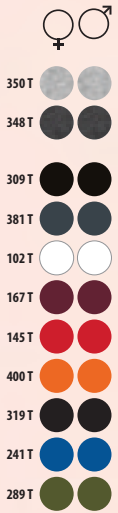

SOL'S MAJESTIC 11425

PUNTO LISO 150 -
100% algodón semi-
peinado Ringspun
S - XXL - 13 COLORES

SOL'S MONARCH 11420

PUNTO LISO 150 -
100% algodón semi-
peinado Ringspun
S - 5XL - 12 COLORES

- 350 T
- 309 T
- 384 T
- 102 T
- 136
- 167 T
- 145 T
- 400 T
- 272 T
- 318 T
- 238 T
- 321 T
- 268 T