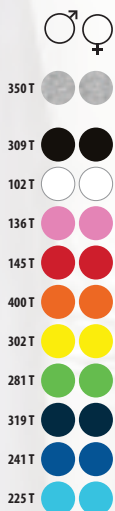

PUNTO LISO 150 -
100% algodón semi-
peinado Ringspun
♂ S - 5XL - 11 COLORES*
♀ XS - XXL - 11 COLORES

**ESPALDA
RECTA**

SOL'S JANE
11475

PUNTO LISO 150
100% algodón semi-peinado
Ringspun
S - XL - 9 COLORES