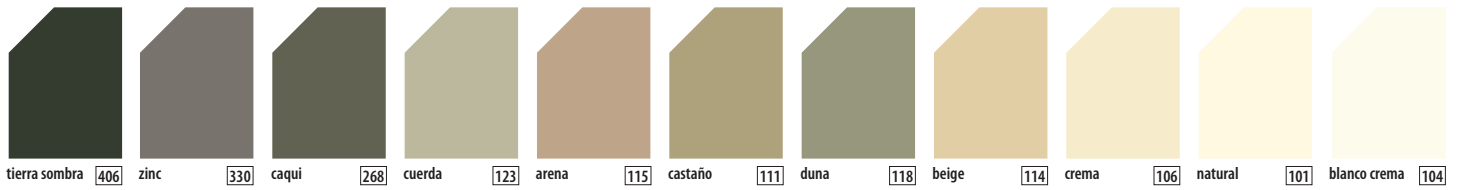

CARTA DE COLORES 2020

jaspeados

motivos y fluorescentes

NEOBLU

ÍNDICE DE PRODUCTOS POR REFERENCIA

REFERENCIA	FAMILIA	PÁGINA	new twin
00548 - GORDON MEN	CAMISAS, JERSÉIS, CORBATAS Y DELANTALES	99	[T]
00550 - GORDON WOMEN	CAMISAS, JERSÉIS, CORBATAS Y DELANTALES	99	[T]
00551 - BUSINESS MEN	CAMISAS, JERSÉIS, CORBATAS Y DELANTALES	95	[T]
00553 - REGENT FIT	CAMISetas	27	[T]
00554 - BUSINESS WOMEN	CAMISAS, JERSÉIS, CORBATAS Y DELANTALES	95	[T]
00571 - PRIME MEN	POLOS	69	[T]
00573 - PRIME WOMEN	POLOS	69	[T]
00574 - PORTLAND MEN	POLOS	72	[T]
00575 - PORTLAND WOMEN	POLOS	72	[T]
00576 - PATRIOT	POLOS	74	[T]
00577 - PASADENA MEN	POLOS	73	[T]
00578 - PASADENA WOMEN	POLOS	73	[T]
00579 - MOKA	CAMISetas	52	
00580 - IMPERIAL FIT	CAMISetas	33	[T]
00583 - BAMBINO	NIÑOS	170	
00584 - SHERPA	SUDADERAS	122	
00586 - NOVA MEN	POLARES Y SOFTSHELL	130	[T]
00587 - NOVA WOMEN	POLARES Y SOFTSHELL	130	[T]
00589 - NORTH KIDS	NIÑOS	182	
00591 - GENTLEMAN	CAMISAS, JERSÉIS, CORBATAS Y DELANTALES	101	
00594 - LONG BEACH	GORRAS, ACCESORIOS, BOLSAS, TOALLAS Y ALBORNOZ	207	
00595 - BOOSTER	GORRAS, ACCESORIOS, BOLSAS, TOALLAS Y ALBORNOZ	207	
00597 - BLIZZARD	GORRAS, ACCESORIOS, BOLSAS, TOALLAS Y ALBORNOZ	211	
00598 - GATSBY	CAMISAS, JERSÉIS, CORBATAS Y DELANTALES	101	
00599 - GALA KIDS	NIÑOS	183	
00604 - SOCCER	DEPORTE	189	
01159 - SPORTY WOMEN	CAMISetas	55	[T]
01166 - SPORTY KIDS	NIÑOS	178	
01168 - SPIDER	SUDADERAS	110	
01169 - SHORE	CHALECOS ACOLCHADOS, CORTAVIENTOS Y PARKAS	148	
01170 - RIDE WOMEN	CHALECOS ACOLCHADOS, CORTAVIENTOS Y PARKAS	152	[T]
01171 - SKATE	CHALECOS ACOLCHADOS, CORTAVIENTOS Y PARKAS	148	
01175 - JUNE	PANTALONES, BERMUDAS Y PANTALONES CORTOS	166	
01178 - SUPREME	SUDADERAS	118	
01179 - PERFORMER WOMEN	POLOS	76	[T]
01180 - PERFORMER MEN	POLOS	76	[T]
01181 - MIXED WOMEN	CAMISetas	47	[T]
01182 - MIXED MEN	CAMISetas	47	[T]
01183 - REGENT FIT KIDS	NIÑOS	173	
01187 - CAMO WOMEN	CAMISetas	44	[T]
01188 - CAMO MEN	CAMISetas	44	[T]
01192 - ORGANIC BAMBINO	NIÑOS	171	
01193 - RIDE MEN	CHALECOS ACOLCHADOS, CORTAVIENTOS Y PARKAS	152	[T]
01194 - RACE WOMEN	POLARES Y SOFTSHELL	132	[T]
01195 - RACE MEN	POLARES Y SOFTSHELL	132	[T]
01196 - ACE	GORRAS, ACCESORIOS, BOLSAS, TOALLAS Y ALBORNOZ	208	
01198 - BANDANA	GORRAS, ACCESORIOS, BOLSAS, TOALLAS Y ALBORNOZ	212	
01201 - HIPSTER	GORRAS, ACCESORIOS, BOLSAS, TOALLAS Y ALBORNOZ	219	
01204 - TRIBECA	GORRAS, ACCESORIOS, BOLSAS, TOALLAS Y ALBORNOZ	217	
01208 - ATOLL 30	GORRAS, ACCESORIOS, BOLSAS, TOALLAS Y ALBORNOZ	228	
01209 - ATOLL 50	GORRAS, ACCESORIOS, BOLSAS, TOALLAS Y ALBORNOZ	228	
01210 - ATOLL 70	GORRAS, ACCESORIOS, BOLSAS, TOALLAS Y ALBORNOZ	228	
01211 - BABIB	NIÑOS	171	
01221 - SAN SIRO 2	DEPORTE	188	
01222 - SAN SIRO KIDS 2	DEPORTE	188	
01223 - JAMAICA	CAMISetas	53	
01394 - WALL STREET	GORRAS, ACCESORIOS, BOLSAS, TOALLAS Y ALBORNOZ	223	
01395 - MANHATTAN	GORRAS, ACCESORIOS, BOLSAS, TOALLAS Y ALBORNOZ	223	
01398 - MILES MEN	CAMISetas	48	[T]
01399 - MILES WOMEN	CAMISetas	48	[T]
01400 - MILES KIDS	NIÑOS	172	
01401 - MILES BABY	NIÑOS	171	
01402 - MARINE MEN	CAMISetas	48	[T]
01403 - MARINE WOMEN	CAMISetas	48	[T]
01406 - MELBA	CAMISetas	43	
01407 - PATRIOT WOMEN	POLOS	74	[T]
01412 - CHICAGO MEN	DEPORTE	191	[T]
01413 - CHICAGO WOMEN	DEPORTE	191	[T]
01414 - SYDNEY MEN	DEPORTE	191	[T]
01415 - SYDNEY WOMEN	DEPORTE	191	[T]
01416 - BERLIN MEN	DEPORTE	190	[T]
01417 - BERLIN WOMEN	DEPORTE	190	[T]
01424 - JULES MEN - LENGTH 33	PANTALONES, BERMUDAS Y PANTALONES CORTOS	163	[T]
01425 - JULES WOMEN	PANTALONES, BERMUDAS Y PANTALONES CORTOS	163	[T]
01426 - BLAKE MEN	CAMISAS, JERSÉIS, CORBATAS Y DELANTALES	94	[T]
01427 - BLAKE WOMEN	CAMISAS, JERSÉIS, CORBATAS Y DELANTALES	94	[T]
01436 - WAVE MEN	CHALECOS ACOLCHADOS, CORTAVIENTOS Y PARKAS	145	[T]
01437 - WAVE WOMEN	CHALECOS ACOLCHADOS, CORTAVIENTOS Y PARKAS	145	[T]
01560 - METAL PRO	PROWEAR	197	