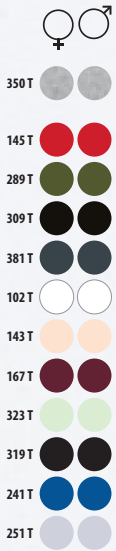

SOL'S MASTER
11155

PUNTO LISO 150 -
100% algodón semi-
peinado Ringspun
S - XXL - 11 COLORES

SOL'S VICTORY
11150

PUNTO LISO 150 -
100% algodón semi-
peinado Ringspun
S - 3XL - 15 COLORES

**IDEAL PARA LA IMPRESIÓN
DTG CON ALGODÓN
PEINADO**