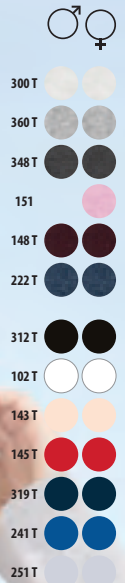

IDEAL PARA LA IMPRESIÓN DTG

SOL'S SULLY
02990
SOL'S SULLY
Women 03104

FELPA 280 CON
TECNOLOGÍA LSF
(Low Shrinkage Fabric) -
80% algodón Ringspun -
20% poliéster

♂ XS - 3XL - 12 COLORES
♀ XS - XXL - 13 COLORES