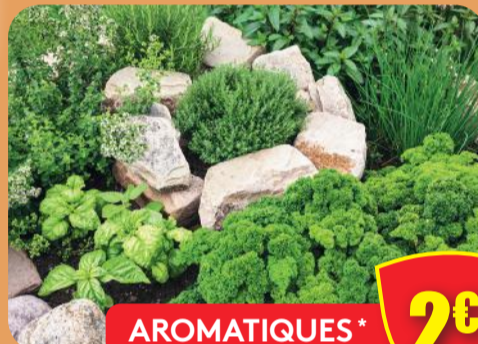

AROMATIQUES*

2€95

Thym, persil, ciboulette... La plante en pot de 1 L.