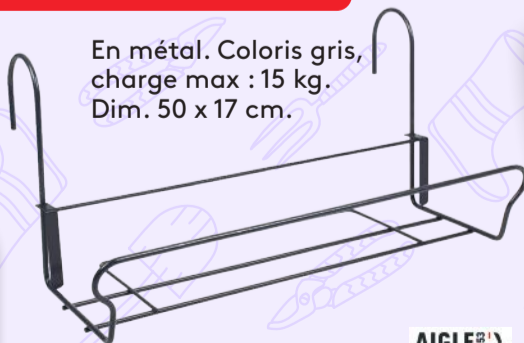

94€95

PULVÉRISATEUR ELYTE 8

D'une capacité de 6 L. Lance télescopique de 2,40 m et d'une buse multi-jets 3 en 1.

7€90

SUPPORT BALCONNIÈRE UNIVERSEL

En métal. Coloris gris, charge max : 15 kg. Dim. 50 x 17 cm.

GAZON RUSTIQUE

8€95

Adapté à tous les types de sol, implantation rapide, pour une pelouse robuste et dense. Boîte 1 kg.

22€90

SÉCATEUR TRADITIONNEL

Capacité de coupe 25 mm. Modèle P121-23-F.

BALCONNIÈRE INIS ANTHRACITE**