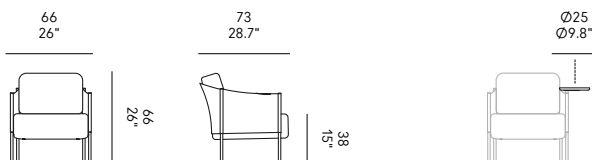

CUOIO LEATHER CUIR KERNLEDER CUERO	C.O.M. Client's Own Material	Ecopelle Faux leather Simili cuir Kunstleder Ecopiel	Tessuto Fabric Tissu Stoff Tejido				Metraggio Metreage Métrage Stoffbedarf Metraje	Pelle Leather Cuir Leder Piel		Metraggio Metreage Métrage Stoffbedarf Metraje		
			Basic	Superior	Top	Exclusive		(roll H 140cm)	Major		Luxury	(m²)
Bordeaux Bordeaux	SC-067C70TCL	SC067C70ECP	SC-067C70T0	SC-067C70T1	SC-067C70T2	SC067C70T3	m 2,1	SC-067C70P1	SC-067C70P2	m² 3,8		
Naturale Natural	SC-067C32TCL	SC067C32ECP	SC-067C32T0	SC-067C32T1	SC-067C32T2	SC067C32T3	m 2,1	SC-067C32P1	SC-067C32P2	m² 3,8		
Nero Black	SC-067C73TCL	SC067C73ECP	SC-067C73T0	SC-067C73T1	SC-067C73T2	SC067C73T3	m 2,1	SC-067C73P1	SC-067C73P2	m² 3,8		
Talpa Taupè	SC-067C60TCL	SC067C60ECP	SC-067C60T0	SC-067C60T1	SC-067C60T2	SC067C60T3	m 2,1	SC-067C60P1	SC-067C60P2	m² 3,8		

PORTA BICCHIERI IN NOCE OPTIONAL OPTIONAL WALNUT GLASS HOLDER PORTE-VERRE EN NOYER (OPTIONNEL) OPTIONALER GLASHALTER AUS WALNUSSHOLZ PORTAVASOS DE NOGAL OPCIONAL		PB250NC