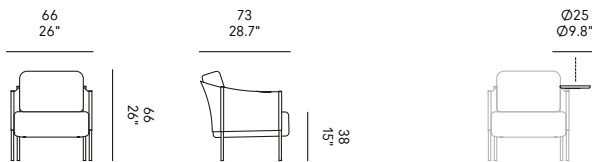

CUOIO LEATHER CUIR KERNLEDER CUERO ↓	C.O.M. Client's Own Material	Ecopelle Faux leather Simili cuir Kunstleder Ecopiel	Tessuto Fabric Tissu Stoff Tejido				Metraggio Metreage Métrage Stoffbedarf Metraje (roll H 140cm)	Pelle Leather Cuir Leder Piel		Metraggio Metreage Métrage Stoffbedarf Metraje (m²)
			Basic	Superior	Top	Exclusive		Major	Luxury	
Bordeaux Bordeaux CP0029	SC-067C70TCL	SC067C70ECP	SC-067C70T0	SC-067C70T1	SC-067C70T2	SC067C70T3	m 2,1	SC-067C70P1	SC-067C70P2	m² 3,8
Naturale Natural CP0030	SC-067C32TCL	SC067C32ECP	SC-067C32T0	SC-067C32T1	SC-067C32T2	SC067C32T3	m 2,1	SC-067C32P1	SC-067C32P2	m² 3,8
Nero Black CP0031	SC-067C73TCL	SC067C73ECP	SC-067C73T0	SC-067C73T1	SC-067C73T2	SC067C73T3	m 2,1	SC-067C73P1	SC-067C73P2	m² 3,8
Talpa Taupè CP0047	SC-067C60TCL	SC067C60ECP	SC-067C60T0	SC-067C60T1	SC-067C60T2	SC067C60T3	m 2,1	SC-067C60P1	SC-067C60P2	m² 3,8

PORTA BICCHIERI IN NOCE OPTIONAL OPTIONAL WALNUT GLASS HOLDER PORTE-VERRE EN NOYER (OPTIONNEL) OPTIONALER GLASHALTER AUS WALNUSSHOLZ PORTAVASOS DE NOGAL OPCIONAL		PB250NC