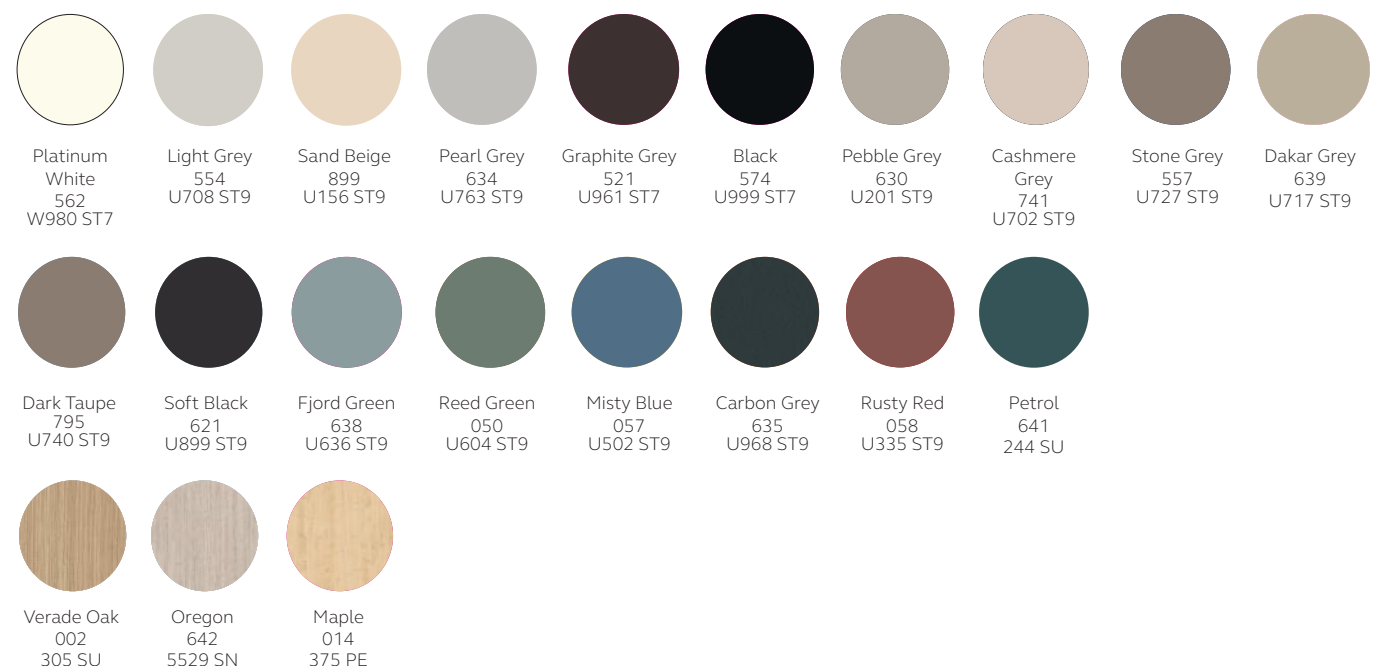

## Finish options:

## Wood finish options:

### Palette two

10% surcharge applies.

Antique Rose  
200  
U325 ST9

Stone Green  
047  
U665 ST9

Dark Brown  
059  
U818 ST9

Sand Yellow  
056  
U125 ST9

Natural  
Kendal Oak  
018  
H3170 ST12

Lincoln  
Walnut  
998  
H1714 ST19

Grey Beige  
Spree  
796  
H1357 ST10

Sevilla Ash  
060  
H1223 ST19

Parona  
Walnut  
036  
H1715 ST12

Anthracite Finesline  
Metallic  
032  
H3190 ST19

Shorewood  
529  
H3090 ST22