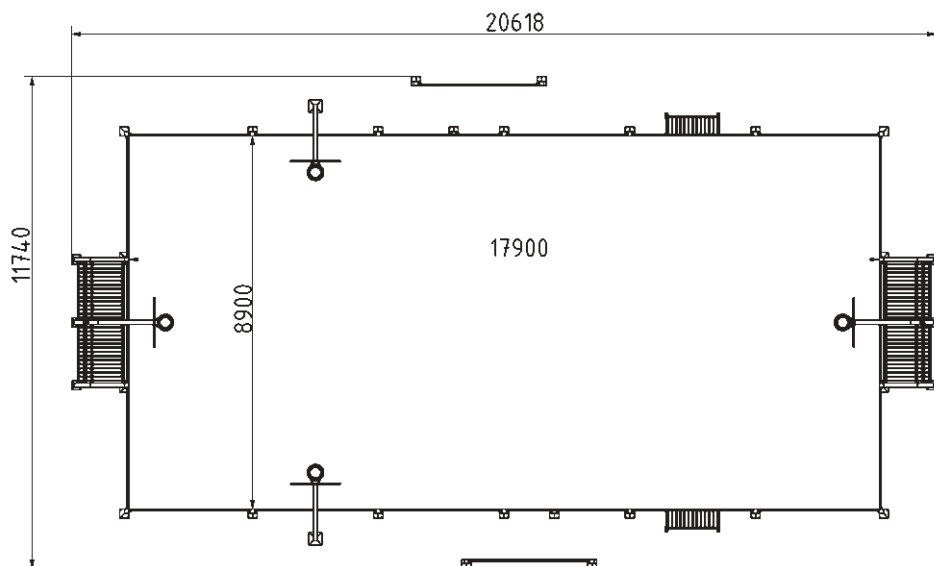

Felülnézet