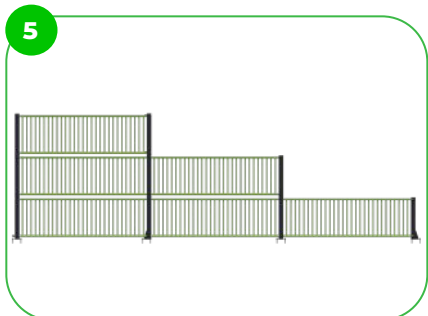

A sportpálya tervezése során kiemelt hangsúlyt fektettünk a stabilitásra és tartósságra. Az erősített talplemezeket beton alapra rögzítjük, így biztosítva, hogy a konstrukció képes legyen ellenállni az intenzív sporttevékenységeknek. A betonalap szilárd alapot biztosít, míg a megerősített talplemezek további erősséget adnak a szerkezetnek, így hosszú távon is megőrizve annak strukturális integritását.

A bejárati panel úgy lett kialakítva, hogy megakadályozza a labda kijutását a játéktérre. Megfelelő hosszával és elhelyezésével gátat képez, ami biztosítja, hogy a labda a kijelölt játéktéren belül maradjon, miközben fenntartja az aréna esztétikai vonzerejét.