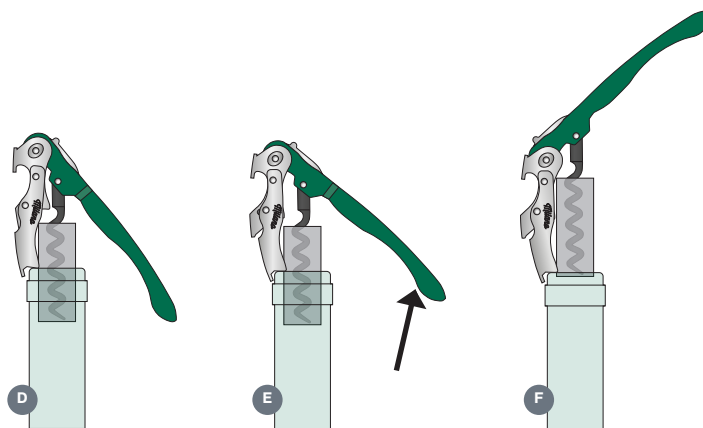

COUTEAU MURANO TB 56

COUTEAU MURANO TB 53

1. Gomme antidérapante pour une meilleure utilisation du couteau.
  Anti-Skip rubber for a better grip.

Personnalisation possible sur le côté.
Brand option on sides.